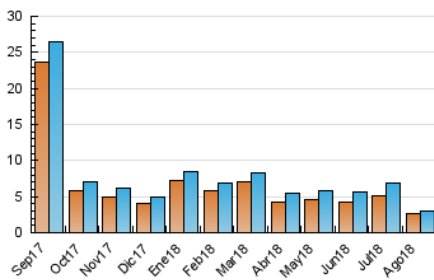

4.3 Per mesos

N. únics / Visites (x 1000)