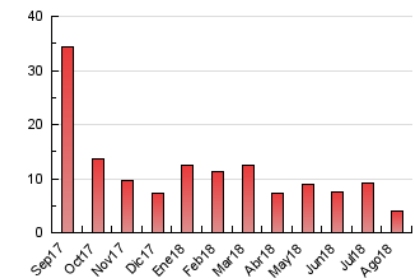

Pàgines (x 1000)