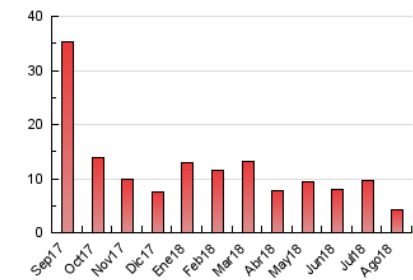

Pàgines (x 1000)