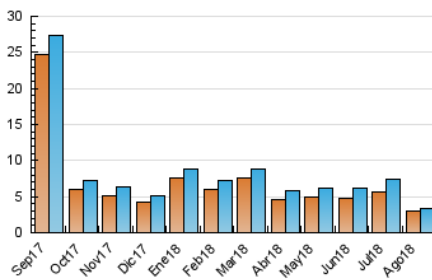

4.3 Per mesos

N. únics / Visites (x 1000)