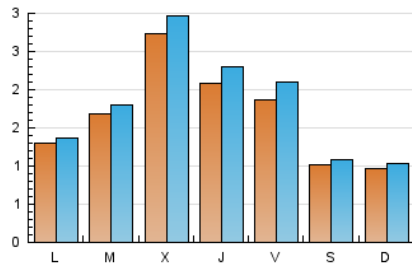

4. Gràfiques (Nacional)

4.1 Per dia de la setmana (promig)

N. únics / Visites (x 100)