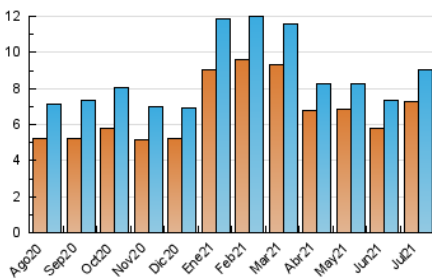

4.3 Per mesos

N. únics / Visites (x 1000)