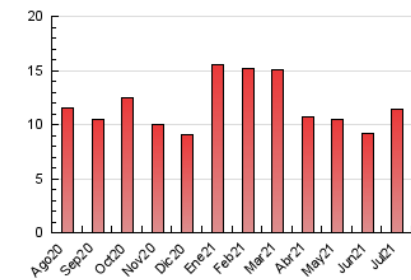

Pàgines (x 1000)