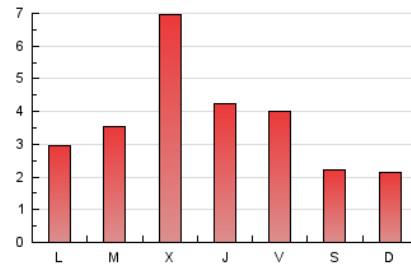

Pàgines (x 100)