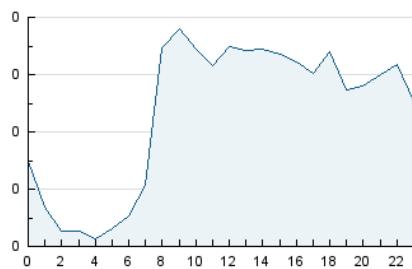

2. Seccions (Nacional)

	PÀGINES	%
HOME	1.235	16.17 %
RESTA	6.402	83.83 %

3. Per dia del mes (Nacional)

Dia	N. únics	Visites	Pàgines	Dia	N. únics	Visites	Pàgines	Dia	N. únics	Visites	Pàgines
1	242	273	386	11	104	111	154	21	169	185	274
2	175	194	283	12	155	165	227	22	169	189	255
3	105	111	168	13	126	131	189	23	206	238	333
4	102	107	127	14	355	364	426	24	112	126	141
5	152	157	217	15	271	286	337	25	90	98	149
6	220	241	346	16	237	257	332	26	112	122	175
7	453	513	742	17	84	91	122	27	115	124	169
8	229	247	384	18	90	99	136	28	114	126	156
9	173	187	269	19	100	105	134	29	134	156	207
10	119	130	169	20	215	225	278	30	146	176	246
								31	86	88	106

4. Gràfiques (Nacional)

4.1 Per dia de la setmana (promig)

N. únics / Visites (x 100)

Pàgines (x 100)

4.2 Per franja horària (promig)

Visites (x 1000)

Pàgines (x 1000)

4.3 Per mesos