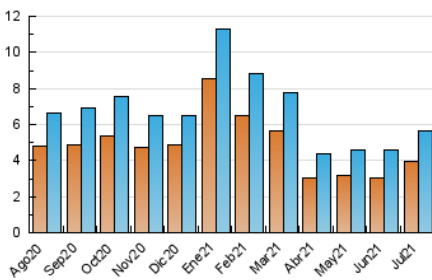

4.3 Per mesos

N. únics / Visites (x 1000)