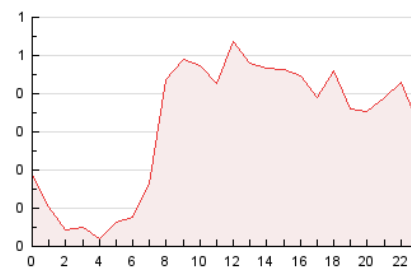

2. Seccions (Nacional)

	PÀGINES	%
HOME	1.235	16.17 %
RESTA	6.402	83.83 %

3. Per dia del mes (Nacional)

Dia	N. únics	Visites	Pàgines	Dia	N. únics	Visites	Pàgines	Dia	N. únics	Visites	Pàgines
1	242	273	386	11	104	111	154	21	169	185	274
2	175	194	283	12	155	165	227	22	169	189	255
3	105	111	168	13	126	131	189	23	206	238	333
4	102	107	127	14	355	364	426	24	112	126	141
5	152	157	217	15	271	286	337	25	90	98	149
6	220	241	346	16	237	257	332	26	112	122	175
7	453	513	742	17	84	91	122	27	115	124	169
8	229	247	384	18	90	99	136	28	114	126	156
9	173	187	269	19	100	105	134	29	134	156	207
10	119	130	169	20	215	225	278	30	146	176	246
								31	86	88	106

4. Gràfiques (Nacional)

4.1 Per dia de la setmana (promig)

N. únics / Visites (x 100)

Pàgines (x 100)

4.2 Per franja horària (promig)

Visites (x 1000)

Pàgines (x 1000)

4.3 Per mesos