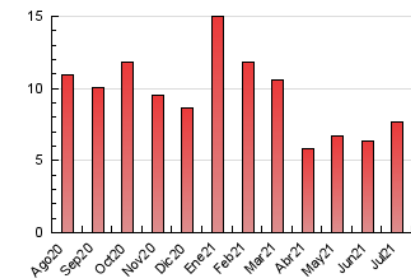

Pàgines (x 1000)