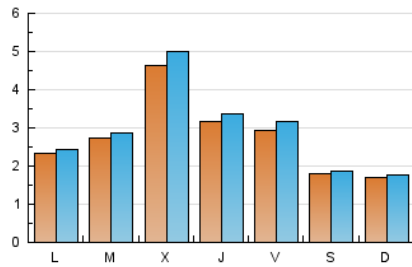

4. Gràfiques (Nacional i Internacional)

4.1 Per dia de la setmana (promig)

N. únics / Visites (x 100)