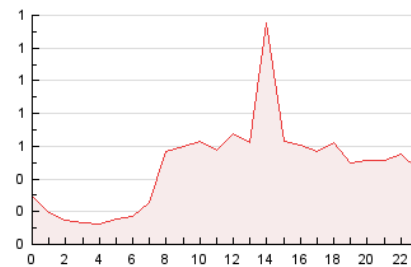

2. Seccions (Nacional i Internacional)

	PÀGINES	%
HOME	1.578	13.76 %
RESTA	9.886	86.24 %

3. Per dia del mes (Nacional i Internacional)

Dia	N. únics	Visites	Pàgines	Dia	N. únics	Visites	Pàgines	Dia	N. únics	Visites	Pàgines
1	356	387	500	11	171	178	221	21	635	710	1.164
2	278	297	388	12	278	288	354	22	283	304	373
3	176	182	240	13	233	238	300	23	298	331	428
4	171	176	196	14	461	470	536	24	184	198	213
5	236	241	302	15	379	394	447	25	175	183	234
6	322	343	454	16	380	400	475	26	208	219	273
7	561	621	853	17	175	182	213	27	227	236	281
8	340	358	499	18	161	171	210	28	191	203	233
9	284	298	383	19	214	219	249	29	223	245	296
10	190	201	241	20	318	329	383	30	230	260	331
								31	173	176	194

4. Gràfiques (Nacional i Internacional)

4.1 Per dia de la setmana (promig)

N. únics / Visites (x 100)

Pàgines (x 100)

4.2 Per franja horària (promig)

Visites (x 1000)

Pàgines (x 1000)

4.3 Per mesos