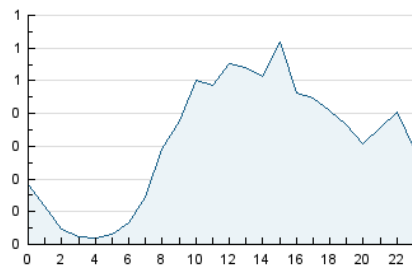

2. Seccions (Nacional i Internacional)

	PÀGINES	%
HOME	1.477	15.08 %
RESTA	8.318	84.92 %

3. Per dia del mes (Nacional i Internacional)

Dia	N. únics	Visites	Pàgines	Dia	N. únics	Visites	Pàgines	Dia	N. únics	Visites	Pàgines
1	241	261	334	11	153	172	247	21	218	224	277
2	292	302	356	12	134	147	229	22	172	188	331
3	225	250	294	13	91	100	122	23	316	335	393
4	321	354	456	14	111	118	138	24	724	777	1.010
5	190	210	291	15	250	274	356	25	240	253	311
6	135	162	200	16	157	175	217	26	202	212	281
7	109	125	156	17	368	417	575	27	185	192	218
8	193	219	334	18	381	419	524	28	151	161	218
9	154	166	207	19	326	353	453	29	164	172	250
10	308	343	397	20	186	195	241	30	146	152	177
								31	134	144	202

4. Gràfiques (Nacional i Internacional)

4.1 Per dia de la setmana (promig)

N. únics / Visites (x 100)

Pàgines (x 100)

4.2 Per franja horària (promig)

Visites (x 1000)

Pàgines (x 1000)

4.3 Per mesos