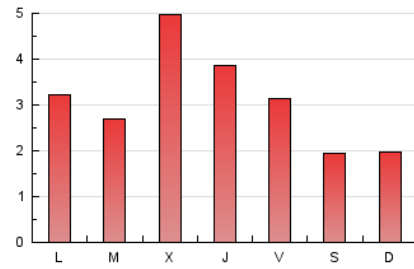

Pàgines (x 100)