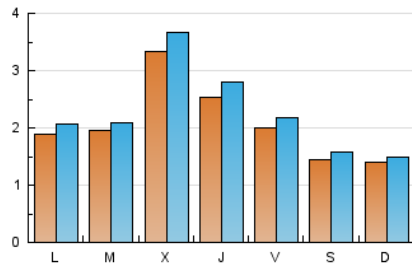

4. Gràfiques (Nacional)

4.1 Per dia de la setmana (promig)

N. únics / Visites (x 100)