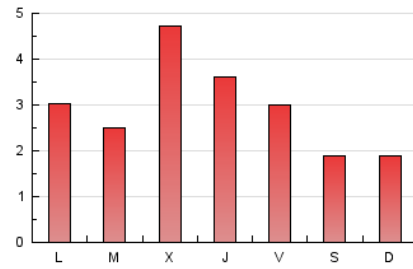

Pàgines (x 100)