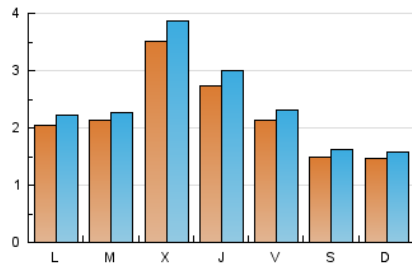

4. Gràfiques (Nacional i Internacional)

4.1 Per dia de la setmana (promig)

N. únics / Visites (x 100)