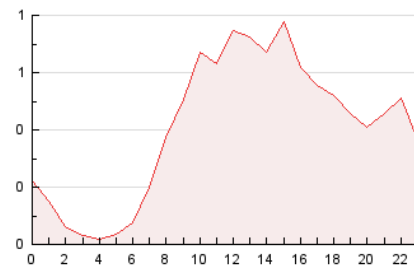

2. Seccions (Nacional i Internacional)

	PÀGINES	%
HOME	1.477	15.08 %
RESTA	8.318	84.92 %

3. Per dia del mes (Nacional i Internacional)

Dia	N. únics	Visites	Pàgines	Dia	N. únics	Visites	Pàgines	Dia	N. únics	Visites	Pàgines
1	241	261	334	11	153	172	247	21	218	224	277
2	292	302	356	12	134	147	229	22	172	188	331
3	225	250	294	13	91	100	122	23	316	335	393
4	321	354	456	14	111	118	138	24	724	777	1.010
5	190	210	291	15	250	274	356	25	240	253	311
6	135	162	200	16	157	175	217	26	202	212	281
7	109	125	156	17	368	417	575	27	185	192	218
8	193	219	334	18	381	419	524	28	151	161	218
9	154	166	207	19	326	353	453	29	164	172	250
10	308	343	397	20	186	195	241	30	146	152	177
								31	134	144	202

4. Gràfiques (Nacional i Internacional)

4.1 Per dia de la setmana (promig)

N. únics / Visites (x 100)

Pàgines (x 100)

4.2 Per franja horària (promig)

Visites (x 1000)

Pàgines (x 1000)

4.3 Per mesos