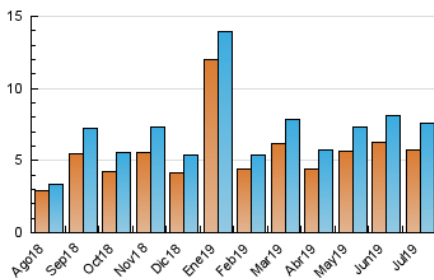

4.3 Per mesos

N. únics / Visites (x 1000)