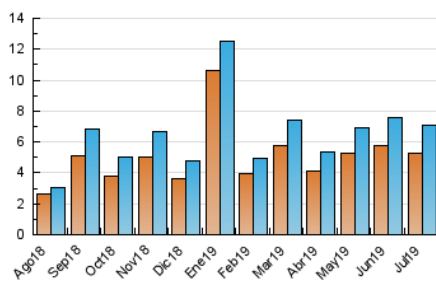

4.2 Per franja horària (promig)

Visites (x 1000)

Pàgines (x 1000)

4.3 Per mesos

N. únics / Visites (x 1000)