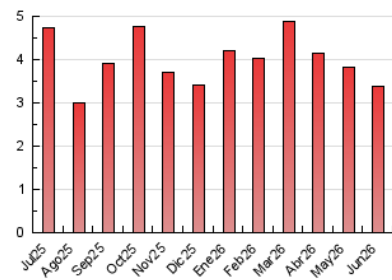

Pàgines (x 1000)