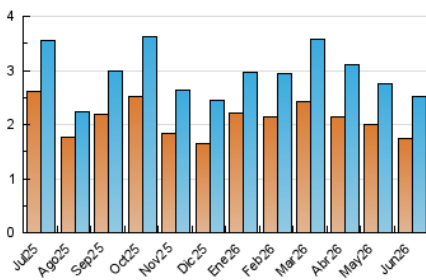

4.3 Per mesos

N. únics / Visites (x 1000)