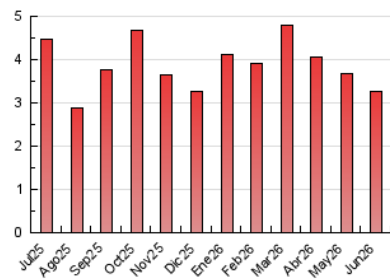

Pàgines (x 1000)