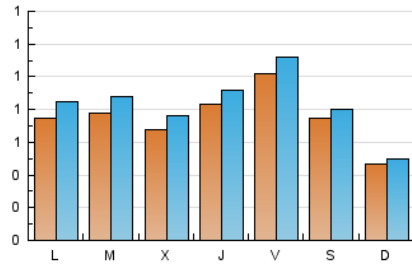

4. Gràfiques (Nacional i Internacional)

4.1 Per dia de la setmana (promig)

N. únics / Visites (x 100)