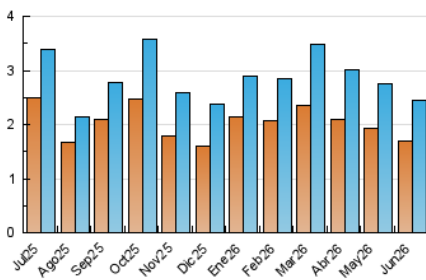

2. Seccions (Nacional)

	PÀGINES	%
HOME	1.030	31.43 %
RESTA	2.247	68.57 %

3. Per dia del mes (Nacional)

Dia	N. únics	Visites	Pàgines	Dia	N. únics	Visites	Pàgines	Dia	N. únics	Visites	Pàgines
1	79	91	134	11	104	115	139	21	42	44	52
2	69	77	113	12	103	117	164	22	89	95	142
3	64	72	114	13	56	61	71	23	90	97	112
4	71	80	128	14	57	63	69	24	53	56	65
5	66	75	106	15	69	77	93	25	62	69	118
6	38	38	60	16	80	92	129	26	163	174	196
7	28	30	57	17	77	86	118	27	138	147	177
8	67	77	101	18	84	94	139	28	52	52	74
9	63	72	104	19	68	76	94	29	59	70	83
10	72	83	121	20	62	67	87	30	75	88	117

4. Gràfiques (Nacional)

4.1 Per dia de la setmana (promig)

N. únics / Visites (x 100)

Pàgines (x 100)

4.2 Per franja horària (promig)

Visites_ (x 1000)

Pàgines (x 1000)

4.3 Per mesos

N. únics / Visites (x 1000)

Pàgines (x 1000)

5. Observacions

Este Medio Electrónico de Comunicación ha sido medido por la herramienta Google Analytics de Google (GA4).

6. Definicions bàsiques (Para més informació cal veure Normes Tècniques per al Control dels Mitjans Electrònics de Comunicació)