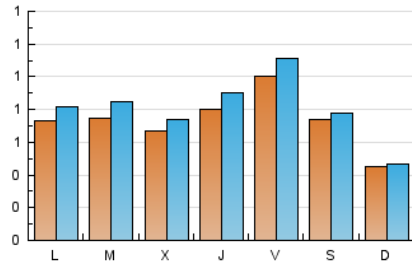

4. Gràfiques (Nacional)

4.1 Per dia de la setmana (promig)

N. únics / Visites (x 100)