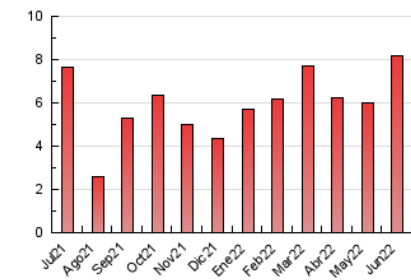

Pàgines (x 1000)