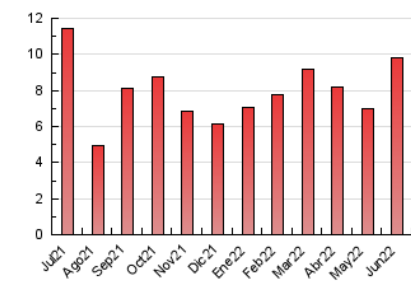

Pàgines (x 1000)