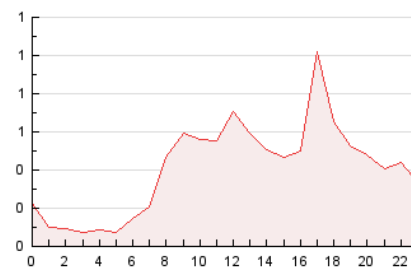

2. Seccions (Nacional i Internacional)

	PÀGINES	%
HOME	1.462	14.88 %
RESTA	8.366	85.12 %

3. Per dia del mes (Nacional i Internacional)

Dia	N. únics	Visites	Pàgines	Dia	N. únics	Visites	Pàgines	Dia	N. únics	Visites	Pàgines
1	296	342	451	11	253	264	316	21	147	164	194
2	294	323	446	12	159	163	196	22	192	199	249
3	246	270	334	13	795	835	1.155	23	164	175	208
4	156	163	198	14	265	294	387	24	157	173	210
5	114	122	147	15	173	183	247	25	158	169	203
6	177	183	224	16	279	296	392	26	154	161	186
7	226	237	281	17	222	248	335	27	409	447	607
8	249	261	312	18	134	151	196	28	261	292	378
9	278	291	340	19	95	101	123	29	274	289	367
10	475	493	597	20	159	172	234	30	219	234	315

4. Gràfiques (Nacional i Internacional)

4.1 Per dia de la setmana (promig)

N. únics / Visites (x 100)

Pàgines (x 100)

4.2 Per franja horària (promig)

Visites__ (x 1000)

Pàgines (x 1000)

4.3 Per mesos