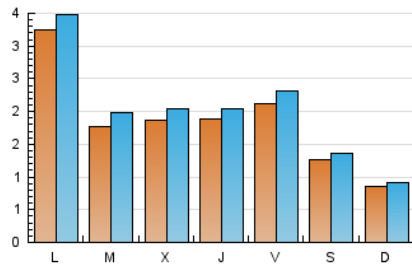

4. Gràfiques (Nacional)

4.1 Per dia de la setmana (promig)

N. únics / Visites (x 100)