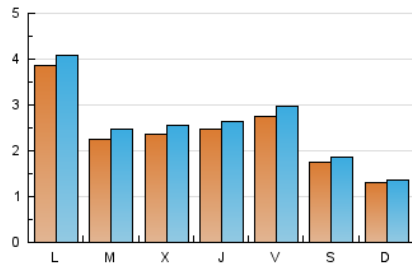

4. Gràfiques (Nacional i Internacional)

4.1 Per dia de la setmana (promig)

N. únics / Visites (x 100)