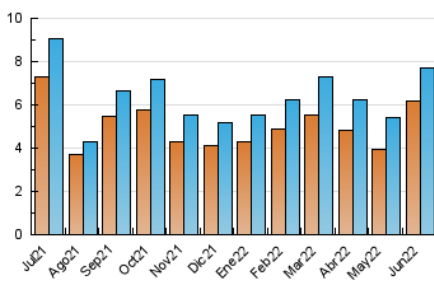

4.3 Per mesos

N. únics / Visites (x 1000)