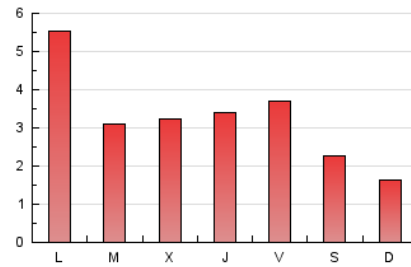

Pàgines (x 100)