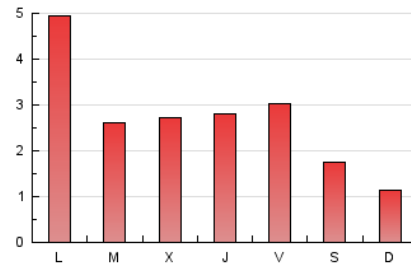

Pàgines (x 100)