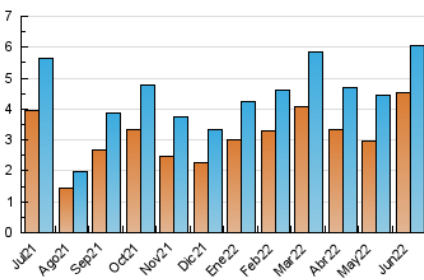

4.3 Per mesos

N. únics / Visites (x 1000)