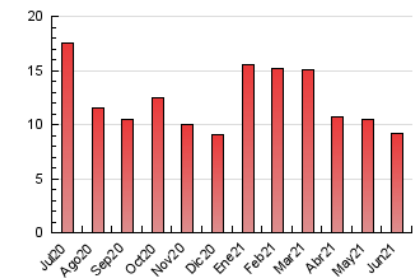

Pàgines (x 1000)