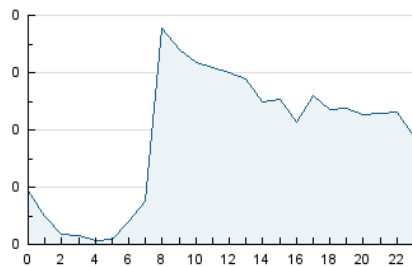

2. Seccions (Nacional)

	PÀGINES	%
HOME	1.263	19.88 %
RESTA	5.089	80.12 %

3. Per dia del mes (Nacional)

Dia	N. únics	Visites	Pàgines	Dia	N. únics	Visites	Pàgines	Dia	N. únics	Visites	Pàgines
1	129	147	229	11	144	157	213	21	142	145	208
2	101	116	139	12	78	87	117	22	121	131	171
3	122	138	197	13	124	130	161	23	135	150	215
4	99	115	182	14	192	202	286	24	116	121	187
5	99	104	147	15	180	193	249	25	98	104	177
6	65	73	99	16	189	222	309	26	45	51	78
7	147	163	232	17	189	210	286	27	69	71	97
8	228	237	320	18	207	245	341	28	148	160	250
9	247	272	335	19	115	130	176	29	209	226	328
10	148	159	206	20	76	83	120	30	186	218	297

4. Gràfiques (Nacional)

4.1 Per dia de la setmana (promig)

N. únics / Visites (x 100)

Pàgines (x 100)

4.2 Per franja horària (promig)

Visites (x 1000)

Pàgines (x 1000)

4.3 Per mesos