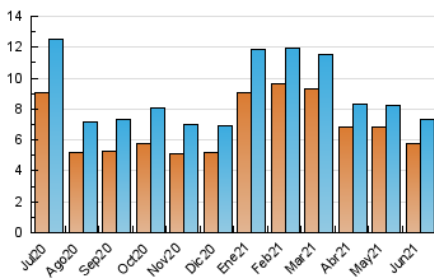

4.3 Per mesos

N. únics / Visites (x 1000)