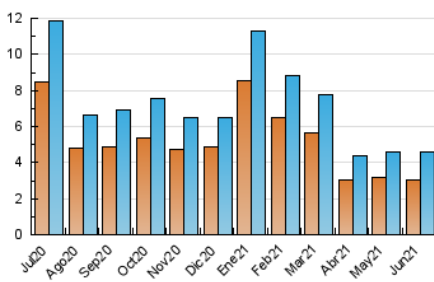

4.3 Per mesos

N. únics / Visites (x 1000)