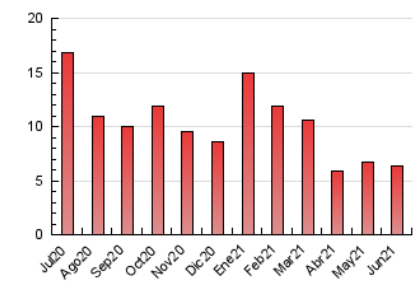

Pàgines (x 1000)