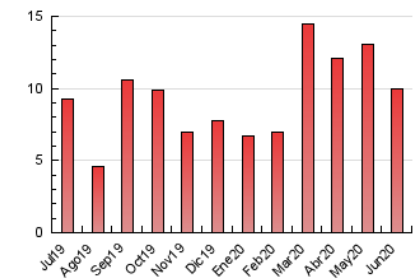

Pàgines (x 1000)