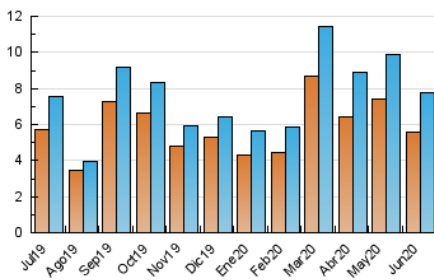

4.3 Per mesos

N. únics / Visites (x 1000)