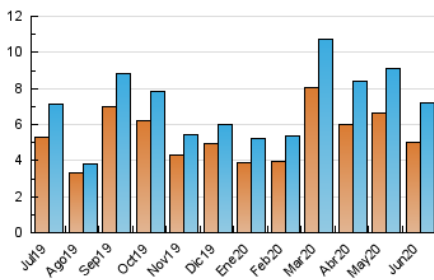

4.3 Per mesos

N. únics / Visites (x 1000)