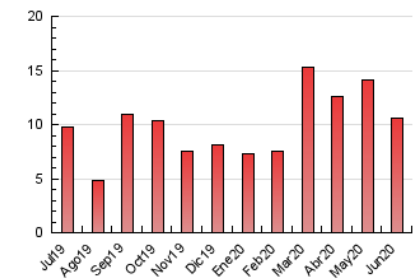

Pàgines (x 1000)