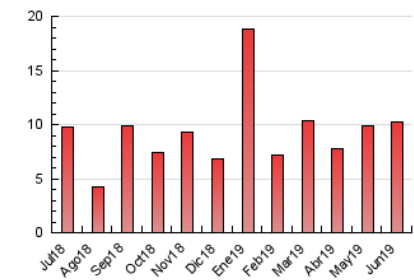

Pàgines (x 1000)