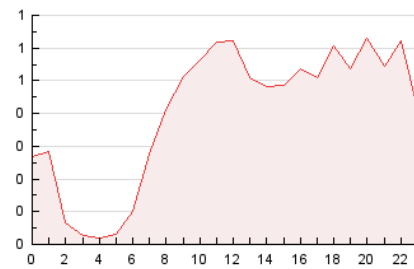

#### 3. Per dia del mes (Nacional)

Dia	N. únics	Visites	Pàgines	Dia	N. únics	Visites	Pàgines	Dia	N. únics	Visites	Pàgines
1	68	80	94	11	166	182	244	21	268	298	393
2	300	314	392	12	614	642	750	22	148	154	178
3	254	280	365	13	552	581	689	23	105	109	128
4	185	204	286	14	237	256	343	24	216	228	311
5	160	182	248	15	271	282	377	25	225	244	341
6	144	155	217	16	260	280	375	26	222	235	319
7	270	305	386	17	328	352	487	27	281	306	368
8	116	120	162	18	266	292	366	28	175	197	256
9	121	125	145	19	234	252	323	29	151	160	212
10	146	154	184	20	357	388	514	30	188	194	235

4. Gràfiques (Nacional)

4.1 Per dia de la setmana (promig)

N. únics / Visites (x 100)

Pàgines (x 100)

4.2 Per franja horària (promig)

Visites (x 1000)

Pàgines (x 1000)

4.3 Per mesos