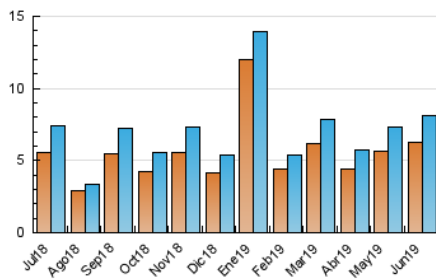

4.3 Per mesos

N. únics / Visites (x 1000)