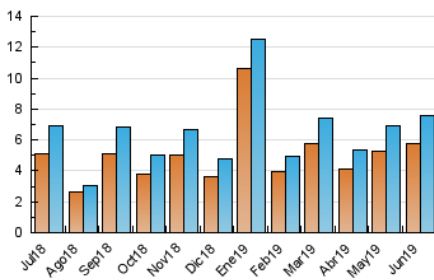

4.3 Per mesos

N. únics / Visites (x 1000)