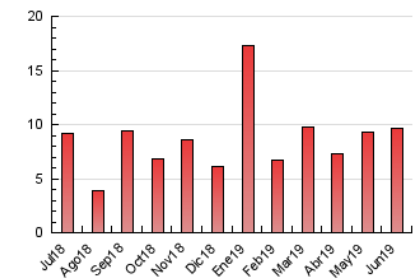

Pàgines (x 1000)