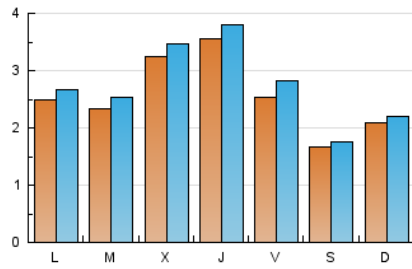

4. Gràfiques (Nacional i Internacional)

4.1 Per dia de la setmana (promig)

N. únics / Visites (x 100)