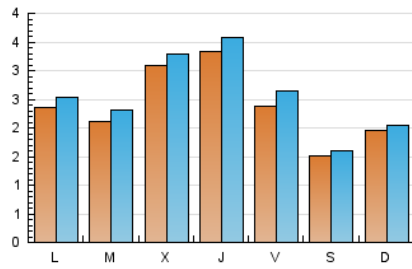

4. Gràfiques (Nacional)

4.1 Per dia de la setmana (promig)

N. únics / Visites (x 100)