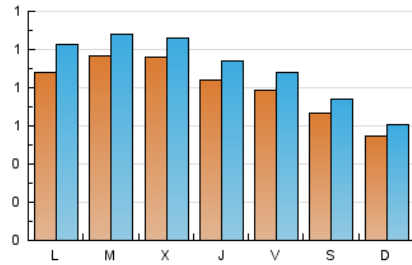

4. Gràfiques (Nacional)

4.1 Per dia de la setmana (promig)

N. únics / Visites (x 100)