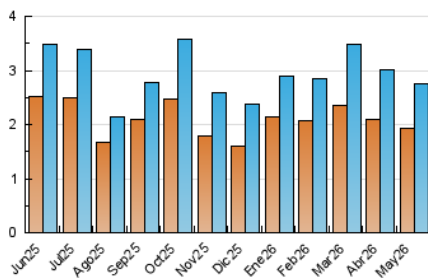

4.3 Per mesos

N. únics / Visites (x 1000)