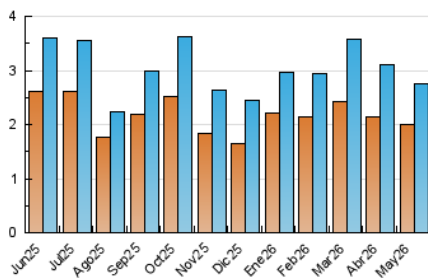

4.3 Per mesos

N. únics / Visites (x 1000)