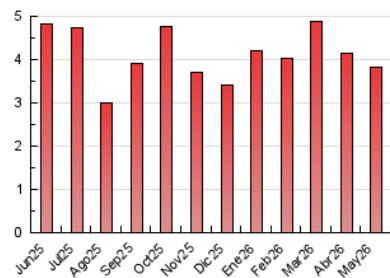

Pàgines (x 1000)