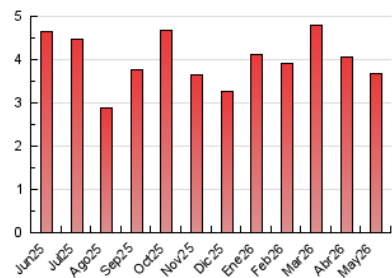

Pàgines (x 1000)