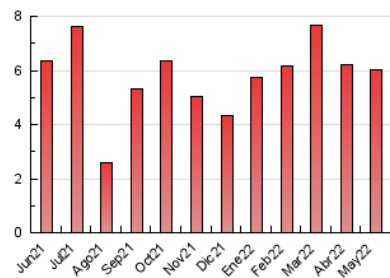

Pàgines (x 1000)