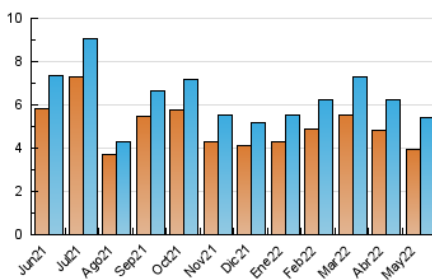

4.3 Per mesos

N. únics / Visites (x 1000)