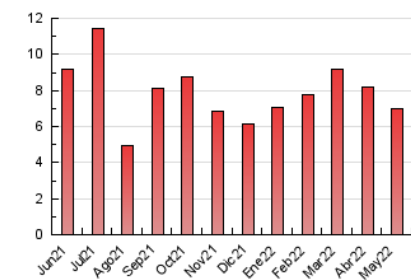

Pàgines (x 1000)