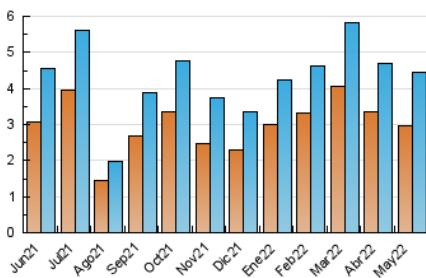

4.3 Per mesos

N. únics / Visites (x 1000)