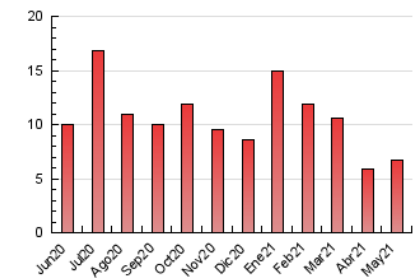

Pàgines (x 1000)