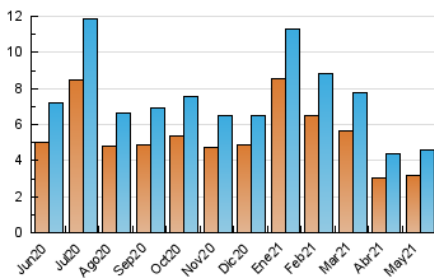

4.3 Per mesos

N. únics / Visites (x 1000)