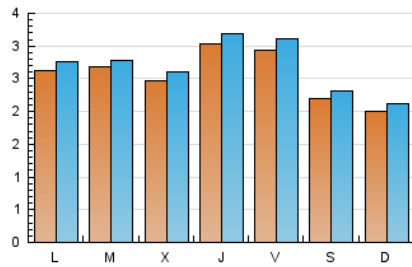

4. Gràfiques (Nacional i Internacional)

4.1 Per dia de la setmana (promig)

N. únics / Visites (x 100)