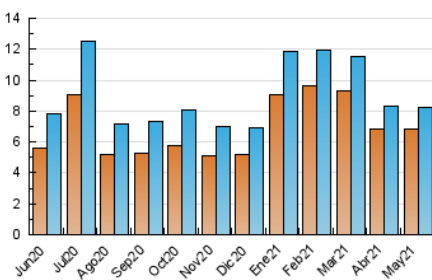

4.3 Per mesos

N. únics / Visites (x 1000)