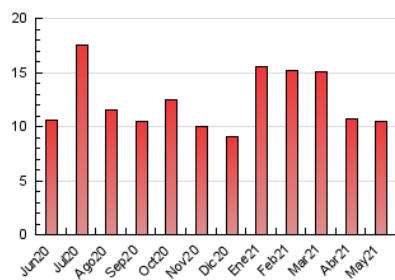

Pàgines (x 1000)