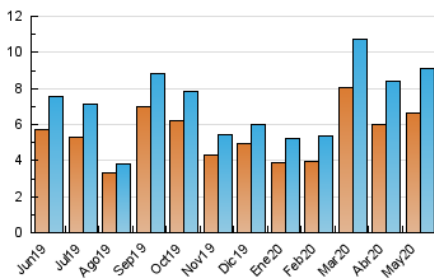

4.3 Per mesos

N. únics / Visites (x 1000)