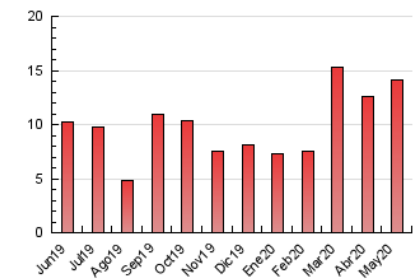

Pàgines (x 1000)