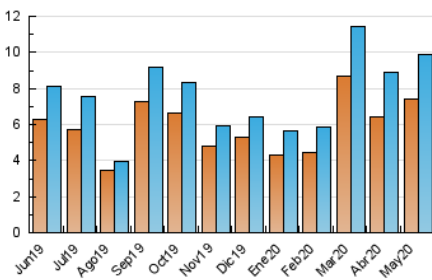

4.3 Per mesos

N. únics / Visites (x 1000)