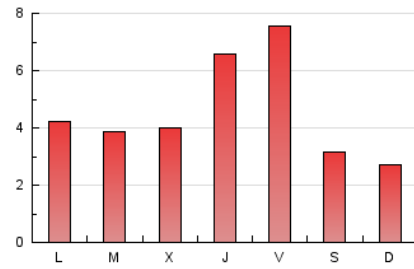

Pàgines (x 100)