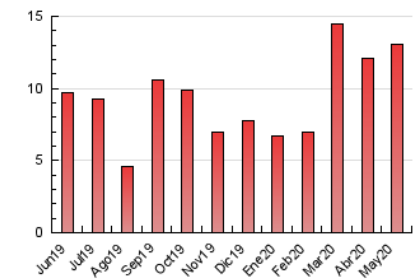

Pàgines (x 1000)