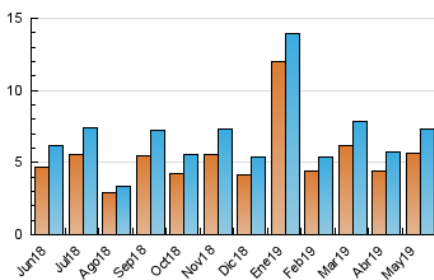

4.3 Per mesos

N. únics / Visites (x 1000)