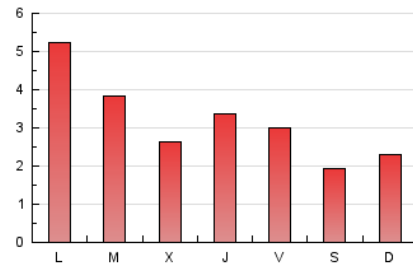

Pàgines (x 100)