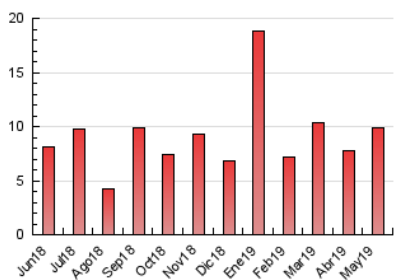

Pàgines (x 1000)