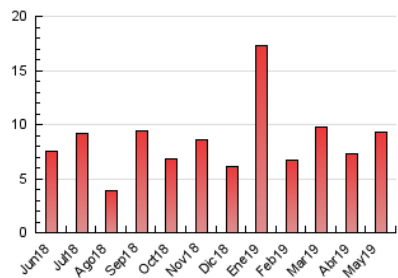

Pàgines (x 1000)