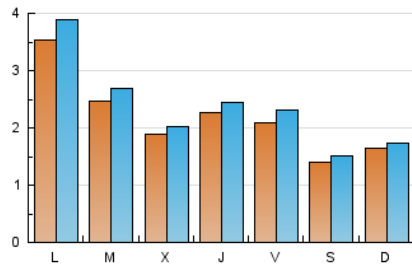

4. Gràfiques (Nacional i Internacional)

4.1 Per dia de la setmana (promig)

N. únics / Visites (x 100)