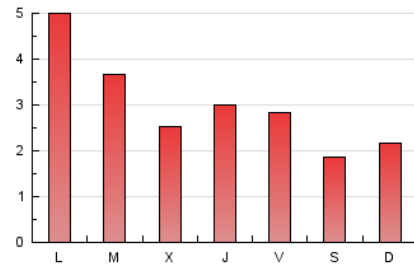

Pàgines (x 100)