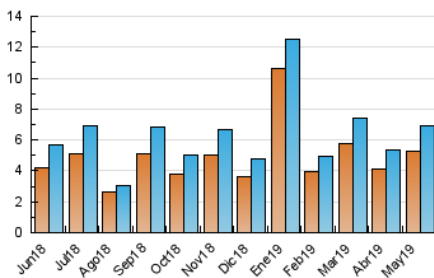

4.3 Per mesos

N. únics / Visites (x 1000)