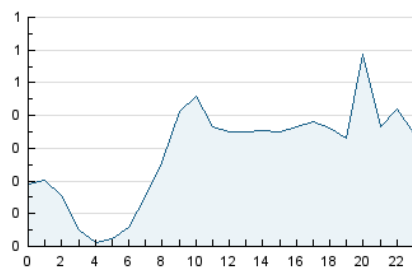

2. Seccions (Nacional)

	PÀGINES	%
HOME	1.924	20.78 %
RESTA	7.337	79.22 %

3. Per dia del mes (Nacional)

Dia	N. únics	Visites	Pàgines	Dia	N. únics	Visites	Pàgines	Dia	N. únics	Visites	Pàgines
1	118	125	170	11	126	133	159	21	242	257	361
2	181	192	277	12	142	162	242	22	212	218	267
3	216	243	331	13	209	229	306	23	222	246	316
4	138	153	211	14	202	227	340	24	211	238	306
5	126	131	175	15	162	180	243	25	159	170	203
6	462	502	648	16	134	145	217	26	236	245	304
7	252	290	422	17	226	249	314	27	429	460	602
8	178	202	272	18	120	130	169	28	234	250	350
9	237	260	346	19	102	108	149	29	220	234	307
10	178	198	258	20	236	285	438	30	258	275	347
								31	153	166	211

4. Gràfiques (Nacional)

4.1 Per dia de la setmana (promig)

N. únics / Visites (x 100)

Pàgines (x 100)

4.2 Per franja horària (promig)

Visites (x 1000)

Pàgines (x 1000)

4.3 Per mesos