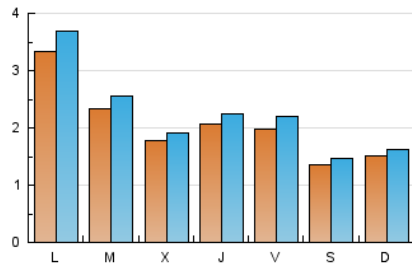

4. Gràfiques (Nacional)

4.1 Per dia de la setmana (promig)

N. únics / Visites (x 100)