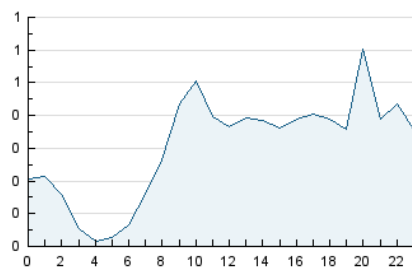

2. Seccions (Nacional i Internacional)

	PÀGINES	%
HOME	1.971	20.06 %
RESTA	7.855	79.94 %

3. Per dia del mes (Nacional i Internacional)

Dia	N. únics	Visites	Pàgines	Dia	N. únics	Visites	Pàgines	Dia	N. únics	Visites	Pàgines
1	131	138	189	11	132	139	165	21	262	277	386
2	221	232	317	12	155	175	256	22	219	225	274
3	235	263	352	13	221	241	321	23	239	264	341
4	141	157	217	14	211	236	351	24	218	245	313
5	134	139	183	15	170	188	251	25	164	175	208
6	498	538	685	16	143	155	230	26	255	264	324
7	258	296	428	17	253	276	342	27	451	482	636
8	186	210	286	18	125	135	177	28	256	272	373
9	253	280	426	19	110	116	157	29	236	250	325
10	184	204	272	20	247	296	449	30	274	296	374
								31	158	172	218

4. Gràfiques (Nacional i Internacional)

4.1 Per dia de la setmana (promig)

N. únics / Visites (x 100)

Pàgines (x 100)

4.2 Per franja horària (promig)

Visites (x 1000)

Pàgines (x 1000)

4.3 Per mesos