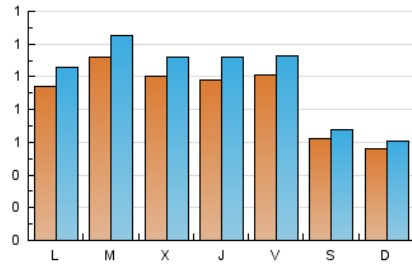

4. Gràfiques (Nacional)

4.1 Per dia de la setmana (promig)

N. únics / Visites (x 100)