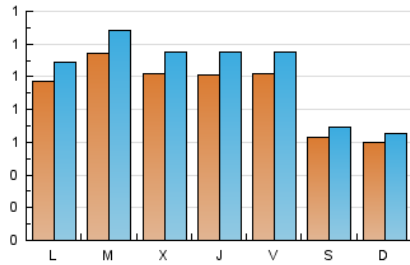

4. Gràfiques (Nacional i Internacional)

4.1 Per dia de la setmana (promig)

N. únics / Visites (x 100)