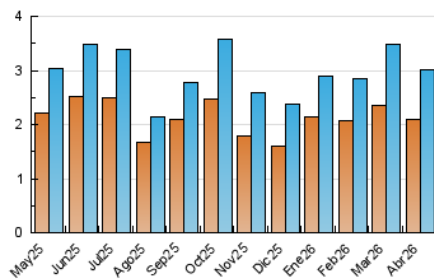

4.3 Per mesos

N. únics / Visites (x 1000)