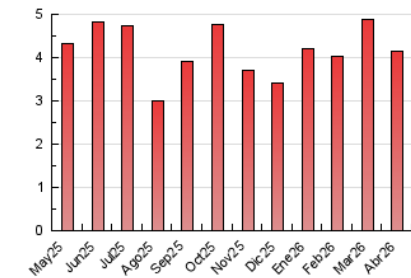

Pàgines (x 1000)