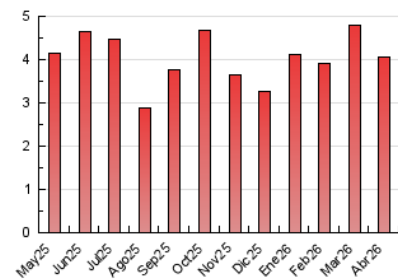

Pàgines (x 1000)