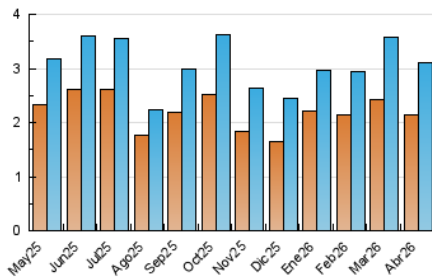

4.3 Per mesos

N. únics / Visites (x 1000)