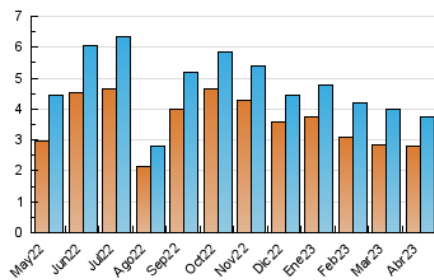

#### 3. Per dia del mes (Nacional)

Dia	N. únics	Visites	Pàgines	Dia	N. únics	Visites	Pàgines	Dia	N. únics	Visites	Pàgines
<b>1</b>	89	93	110	<b>11</b>	158	167	246	<b>21</b>	111	120	159
<b>2</b>	68	69	79	<b>12</b>	151	158	248	<b>22</b>	88	95	116
<b>3</b>	122	125	178	<b>13</b>	135	150	198	<b>23</b>	67	76	90
<b>4</b>	97	101	137	<b>14</b>	205	227	339	<b>24</b>	149	164	231
<b>5</b>	103	113	154	<b>15</b>	257	277	306	<b>25</b>	186	198	260
<b>6</b>	62	66	76	<b>16</b>	135	154	203	<b>26</b>	118	128	193
<b>7</b>	50	51	76	<b>17</b>	125	133	199	<b>27</b>	117	126	177
<b>8</b>	48	51	62	<b>18</b>	146	151	177	<b>28</b>	98	108	141
<b>9</b>	75	80	97	<b>19</b>	160	175	229	<b>29</b>	53	59	70
<b>10</b>	84	85	100	<b>20</b>	133	152	209	<b>30</b>	72	79	99

### 4.1 Per dia de la setmana (promig)

N. únics / Visites (x 100)

Pàgines (x 100)

### 4.2 Per franja horària (promig)

Visites\_ (x 1000)

Pàgines (x 1000)

### 4.3 Per mesos

N. únics / Visites (x 1000)

Pàgines (x 1000)