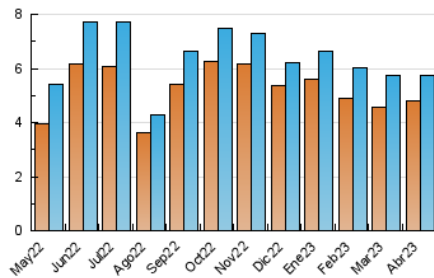

4.3 Per mesos

N. únics / Visites (x 1000)