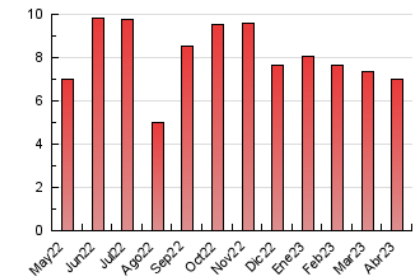

Pàgines (x 1000)