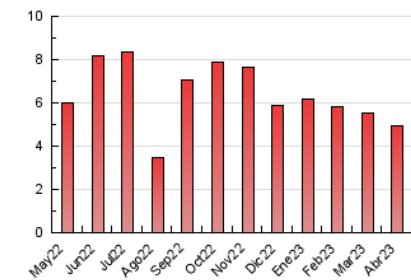

### 4.2 Per franja horària (promig)

Visites\_ (x 1000)

Pàgines (x 1000)

### 4.3 Per mesos

N. únics / Visites (x 1000)

Pàgines (x 1000)