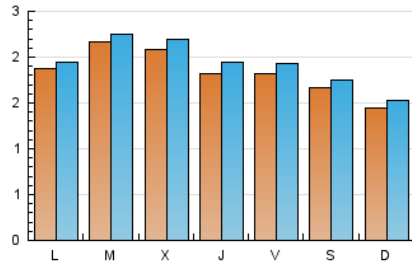

4. Gràfiques (Nacional i Internacional)

4.1 Per dia de la setmana (promig)

N. únics / Visites (x 100)