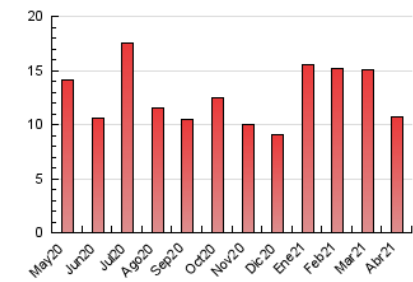

Pàgines (x 1000)