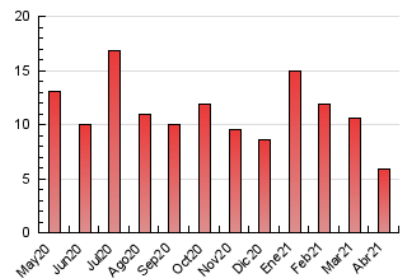

#### 4.1 Per dia de la setmana (promig)

N. únics / Visites (x 100)

Pàgines (x 100)

#### 4.2 Per franja horària (promig)

Visites\_\_ (x 1000)

Pàgines (x 1000)

#### 4.3 Per mesos

N. únics / Visites (x 1000)

Pàgines (x 1000)