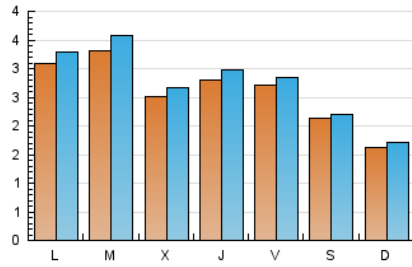

4. Gràfiques (Nacional i Internacional)

4.1 Per dia de la setmana (promig)

N. únics / Visites (x 100)