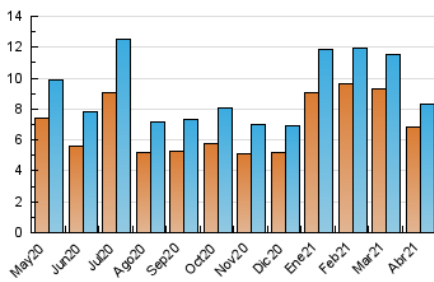

4.3 Per mesos

N. únics / Visites (x 1000)