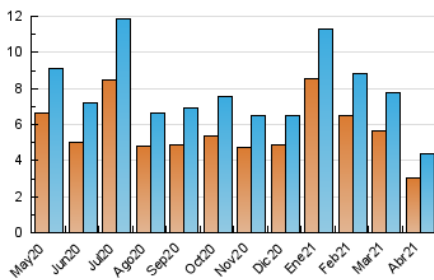

#### 4.1 Per dia de la setmana (promig)

N. únics / Visites (x 100)

Pàgines (x 100)

#### 4.2 Per franja horària (promig)

Visites\_\_ (x 1000)

Pàgines (x 1000)

#### 4.3 Per mesos

N. únics / Visites (x 1000)

Pàgines (x 1000)