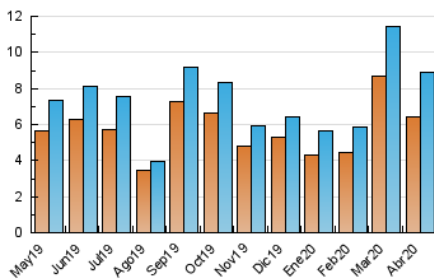

4.3 Per mesos

N. únics / Visites (x 1000)