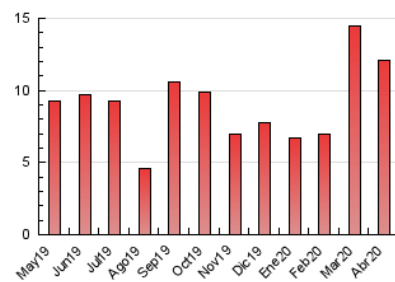

#### 3. Per dia del mes (Nacional)

Dia	N. únics	Visites	Pàgines	Dia	N. únics	Visites	Pàgines	Dia	N. únics	Visites	Pàgines
1	247	275	427	11	122	140	221	21	246	281	421
2	196	221	370	12	152	165	284	22	189	210	311
3	212	236	335	13	137	155	251	23	343	376	478
4	252	279	379	14	206	225	360	24	313	361	478
5	805	843	1.103	15	230	245	305	25	216	230	332
6	385	414	550	16	244	265	382	26	143	155	247
7	240	281	435	17	247	264	384	27	147	164	234
8	233	258	384	18	208	223	288	28	240	260	369
9	500	539	759	19	140	155	224	29	192	206	283
10	294	319	449	20	276	300	474	30	333	363	568

##### 4.1 Per dia de la setmana (promig)

N. únics / Visites (x 100)

Pàgines (x 100)

##### 4.2 Per franja horària (promig)

Visites (x 1000)

Pàgines (x 1000)

##### 4.3 Per mesos

N. únics / Visites (x 1000)

Pàgines (x 1000)