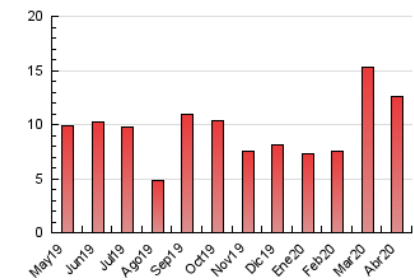

Pàgines (x 1000)