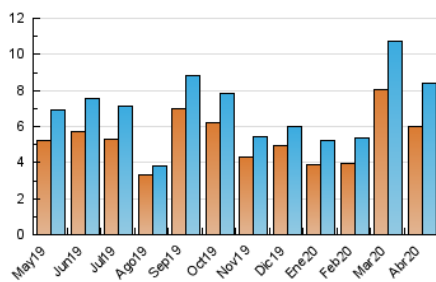

#### 3. Per dia del mes (Nacional)

Dia	N. únics	Visites	Pàgines	Dia	N. únics	Visites	Pàgines	Dia	N. únics	Visites	Pàgines
1	247	275	427	11	122	140	221	21	246	281	421
2	196	221	370	12	152	165	284	22	189	210	311
3	212	236	335	13	137	155	251	23	343	376	478
4	252	279	379	14	206	225	360	24	313	361	478
5	805	843	1.103	15	230	245	305	25	216	230	332
6	385	414	550	16	244	265	382	26	143	155	247
7	240	281	435	17	247	264	384	27	147	164	234
8	233	258	384	18	208	223	288	28	240	260	369
9	500	539	759	19	140	155	224	29	192	206	283
10	294	319	449	20	276	300	474	30	333	363	568

##### 4.1 Per dia de la setmana (promig)

N. únics / Visites (x 100)

Pàgines (x 100)

##### 4.2 Per franja horària (promig)

Visites (x 1000)

Pàgines (x 1000)

##### 4.3 Per mesos

N. únics / Visites (x 1000)

Pàgines (x 1000)