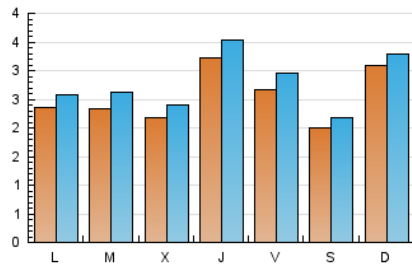

4. Gràfiques (Nacional)

4.1 Per dia de la setmana (promig)

N. únics / Visites (x 100)