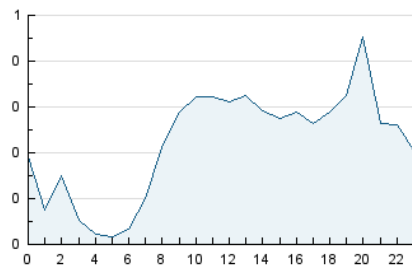

2. Seccions (Nacional)

	PÀGINES	%
HOME	1.845	25.13 %
RESTA	5.496	74.87 %

3. Per dia del mes (Nacional)

Dia	N. únics	Visites	Pàgines	Dia	N. únics	Visites	Pàgines	Dia	N. únics	Visites	Pàgines
1	258	274	342	11	212	234	333	21	135	137	183
2	225	249	344	12	207	234	308	22	121	125	168
3	163	181	249	13	114	124	170	23	174	187	262
4	119	130	182	14	91	95	127	24	170	185	252
5	158	185	254	15	151	166	248	25	261	281	390
6	147	162	191	16	172	188	292	26	203	215	312
7	99	109	158	17	147	156	210	27	147	151	201
8	225	245	323	18	116	133	211	28	167	173	247
9	171	195	248	19	108	113	155	29	191	209	313
10	158	179	231	20	112	114	152	30	199	206	285

4. Gràfiques (Nacional)

4.1 Per dia de la setmana (promig)

N. únics / Visites (x 100)

Pàgines (x 100)

4.2 Per franja horària (promig)

Visites (x 1000)

Pàgines (x 1000)

4.3 Per mesos