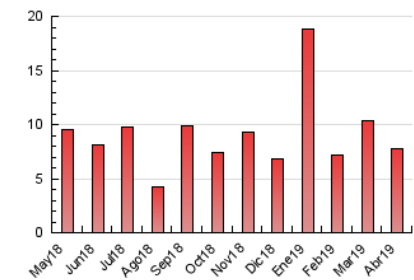

Pàgines (x 1000)