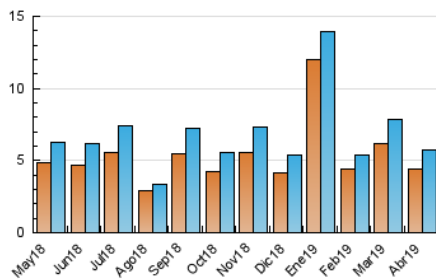

4.3 Per mesos

N. únics / Visites (x 1000)