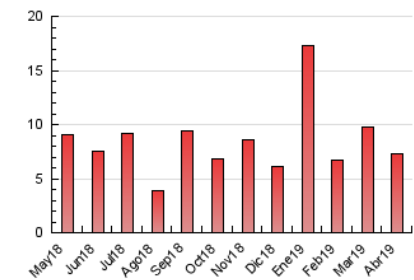

Pàgines (x 1000)