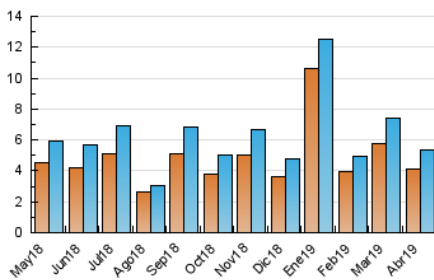

4.3 Per mesos

N. únics / Visites (x 1000)