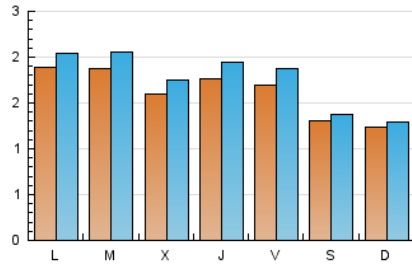

4. Gràfiques (Nacional)

4.1 Per dia de la setmana (promig)

N. únics / Visites (x 100)