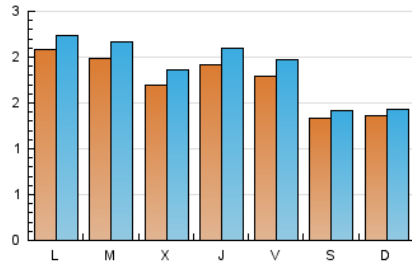

4. Gràfiques (Nacional i Internacional)

4.1 Per dia de la setmana (promig)

N. únics / Visites (x 100)