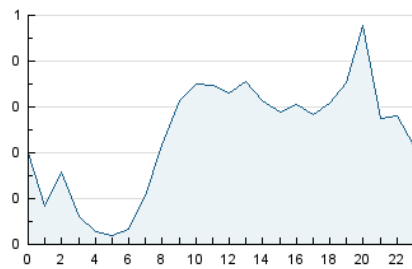

2. Seccions (Nacional i Internacional)

	PÀGINES	%
HOME	1.897	24.42 %
RESTA	5.870	75.58 %

3. Per dia del mes (Nacional i Internacional)

Dia	N. únics	Visites	Pàgines	Dia	N. únics	Visites	Pàgines	Dia	N. únics	Visites	Pàgines
1	286	302	372	11	222	245	344	21	154	157	205
2	232	256	351	12	217	245	320	22	143	147	195
3	178	196	265	13	116	127	173	23	187	200	275
4	130	142	200	14	96	101	141	24	179	194	262
5	172	199	268	15	171	188	272	25	290	310	420
6	151	166	195	16	185	201	310	26	211	223	320
7	104	115	165	17	162	171	235	27	152	156	206
8	241	261	339	18	127	144	226	28	191	197	271
9	180	204	257	19	116	121	164	29	204	222	327
10	161	182	234	20	118	120	158	30	211	218	297

4. Gràfiques (Nacional i Internacional)

4.1 Per dia de la setmana (promig)

N. únics / Visites (x 100)

Pàgines (x 100)

4.2 Per franja horària (promig)

Visites (x 1000)

Pàgines (x 1000)

4.3 Per mesos