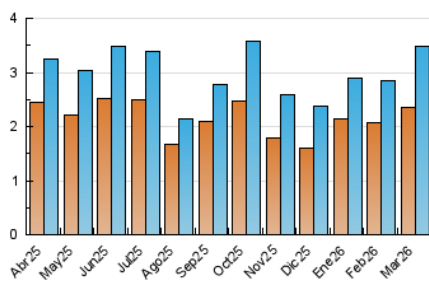

4.3 Per mesos

N. únics / Visites (x 1000)