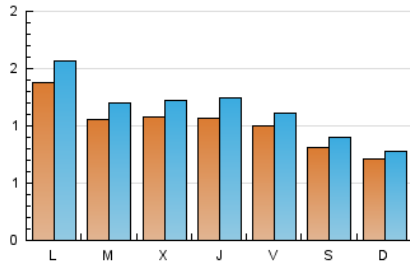

4. Gràfiques (Nacional i Internacional)

4.1 Per dia de la setmana (promig)

N. únics / Visites (x 100)