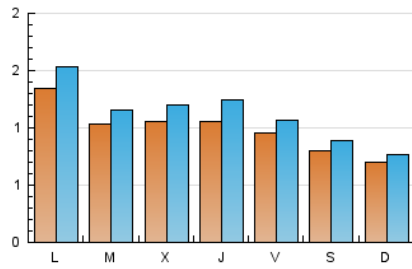

4. Gràfiques (Nacional)

4.1 Per dia de la setmana (promig)

N. únics / Visites (x 100)