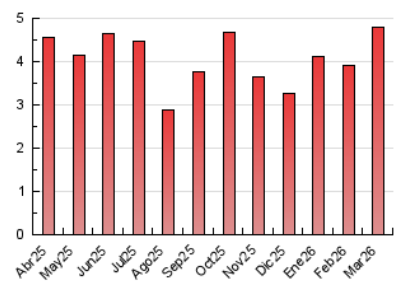

Pàgines (x 1000)