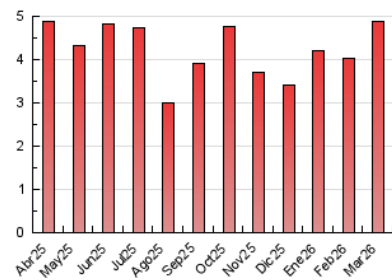

Pàgines (x 1000)