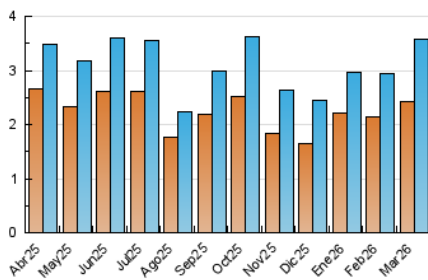

4.3 Per mesos

N. únics / Visites (x 1000)