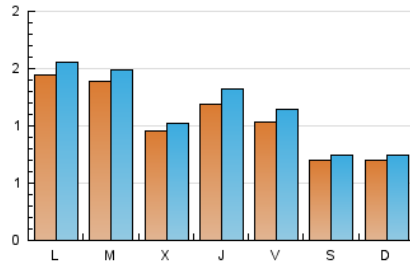

4. Gràfiques (Nacional)

4.1 Per dia de la setmana (promig)

N. únics / Visites (x 100)