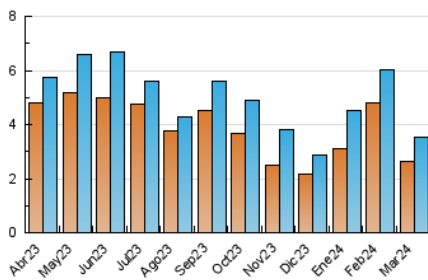

4.3 Per mesos

N. únics / Visites (x 1000)