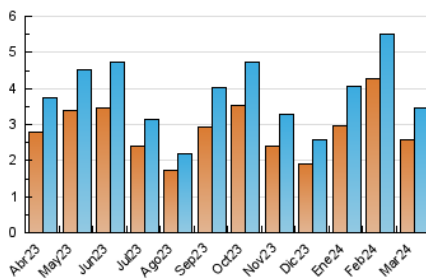

#### 3. Per dia del mes (Nacional)

Dia	N. únics	Visites	Pàgines	Dia	N. únics	Visites	Pàgines	Dia	N. únics	Visites	Pàgines
1	159	176	247	11	96	109	159	21	135	157	218
2	91	98	124	12	94	102	147	22	105	121	176
3	65	74	97	13	63	65	105	23	72	76	93
4	177	187	287	14	103	120	225	24	57	63	69
5	112	118	156	15	93	103	155	25	190	201	256
6	85	88	130	16	51	55	77	26	233	251	306
7	83	90	127	17	69	73	85	27	149	160	220
8	70	72	114	18	116	128	177	28	154	161	282
9	77	78	94	19	117	126	173	29	90	98	198
10	75	79	98	20	85	93	164	30	58	63	63
								31	84	87	106

##### 4.1 Per dia de la setmana (promig)

N. únics / Visites (x 100)

Pàgines (x 100)

##### 4.2 Per franja horària (promig)

Visites\_ (x 1000)

Pàgines (x 1000)

##### 4.3 Per mesos

N. únics / Visites (x 1000)

Pàgines (x 1000)