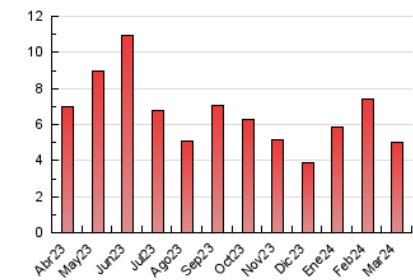

Pàgines (x 1000)