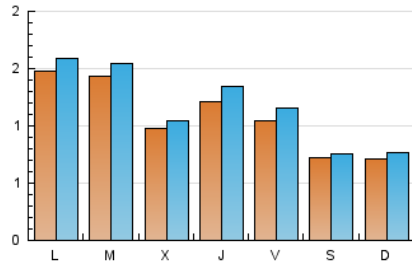

4. Gràfiques (Nacional i Internacional)

4.1 Per dia de la setmana (promig)

N. únics / Visites (x 100)