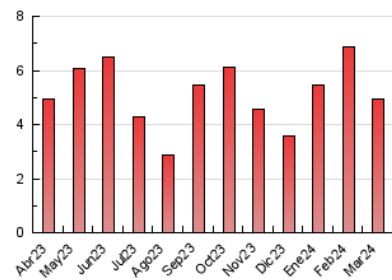

#### 3. Per dia del mes (Nacional)

Dia	N. únics	Visites	Pàgines	Dia	N. únics	Visites	Pàgines	Dia	N. únics	Visites	Pàgines
1	159	176	247	11	96	109	159	21	135	157	218
2	91	98	124	12	94	102	147	22	105	121	176
3	65	74	97	13	63	65	105	23	72	76	93
4	177	187	287	14	103	120	225	24	57	63	69
5	112	118	156	15	93	103	155	25	190	201	256
6	85	88	130	16	51	55	77	26	233	251	306
7	83	90	127	17	69	73	85	27	149	160	220
8	70	72	114	18	116	128	177	28	154	161	282
9	77	78	94	19	117	126	173	29	90	98	198
10	75	79	98	20	85	93	164	30	58	63	63
								31	84	87	106

##### 4.2 Per franja horària (promig)

Visites\_ (x 1000)

Pàgines (x 1000)

##### 4.3 Per mesos

N. únics / Visites (x 1000)

Pàgines (x 1000)