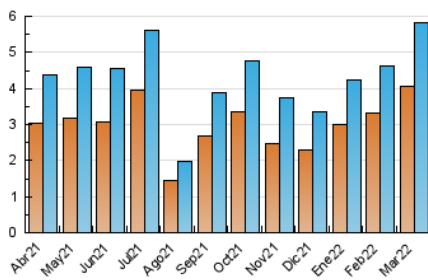

4.3 Per mesos

N. únics / Visites (x 1000)