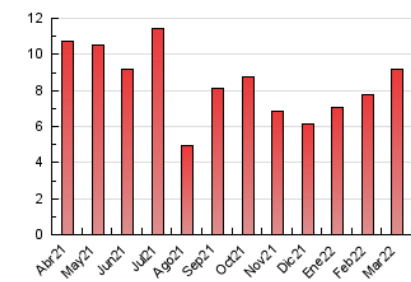

Pàgines (x 1000)