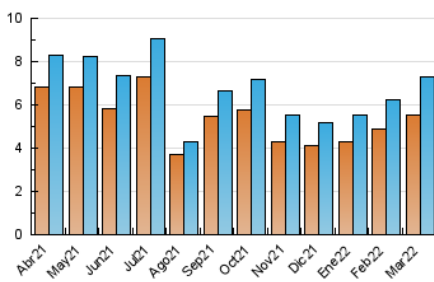

4.3 Per mesos

N. únics / Visites (x 1000)