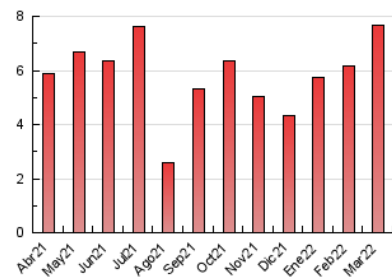

Pàgines (x 1000)