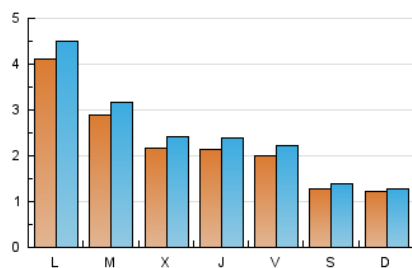

4. Gràfiques (Nacional)

4.1 Per dia de la setmana (promig)

N. únics / Visites (x 100)