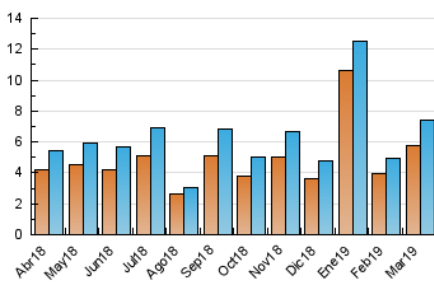

#### 3. Per dia del mes (Nacional)

Dia	N. únics	Visites	Pàgines	Dia	N. únics	Visites	Pàgines	Dia	N. únics	Visites	Pàgines
1	160	170	244	11	451	490	595	21	253	289	409
2	102	105	149	12	243	267	349	22	216	246	360
3	98	98	135	13	177	196	267	23	163	178	220
4	187	203	310	14	171	196	245	24	112	121	180
5	205	237	288	15	205	216	279	25	304	340	489
6	188	203	268	16	106	118	161	26	296	327	436
7	252	264	319	17	101	107	141	27	221	245	325
8	207	229	303	18	698	771	958	28	185	204	285
9	118	128	139	19	408	442	535	29	215	242	366
10	103	111	143	20	284	321	438	30	148	170	231
								31	193	198	255

##### 4.1 Per dia de la setmana (promig)

N. únics / Visites (x 100)

Pàgines (x 100)

##### 4.2 Per franja horària (promig)

Visites (x 1000)

Pàgines (x 1000)

##### 4.3 Per mesos

N. únics / Visites (x 1000)

Pàgines (x 1000)