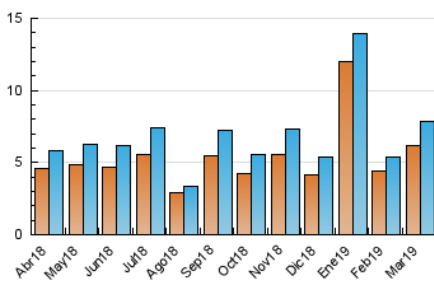

4.3 Per mesos

N. únics / Visites (x 1000)