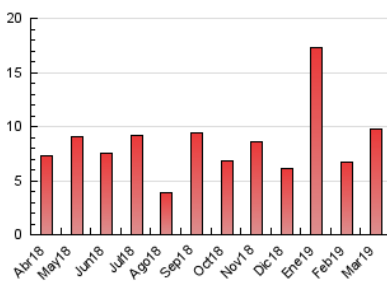

##### 4.1 Per dia de la setmana (promig)

N. únics / Visites (x 100)

Pàgines (x 100)

##### 4.2 Per franja horària (promig)

Visites (x 1000)

Pàgines (x 1000)

##### 4.3 Per mesos

N. únics / Visites (x 1000)

Pàgines (x 1000)