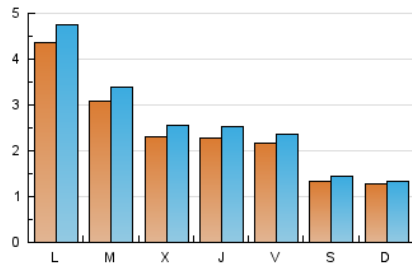

4. Gràfiques (Nacional i Internacional)

4.1 Per dia de la setmana (promig)

N. únics / Visites (x 100)