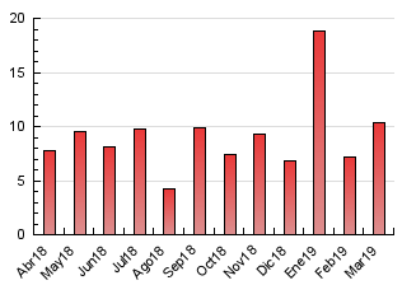

Pàgines (x 1000)