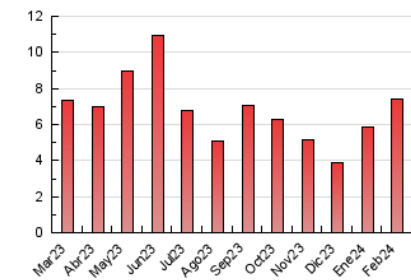

Pàgines (x 1000)