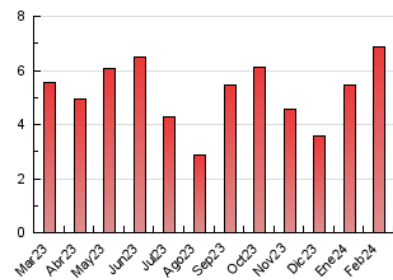

Pàgines (x 1000)