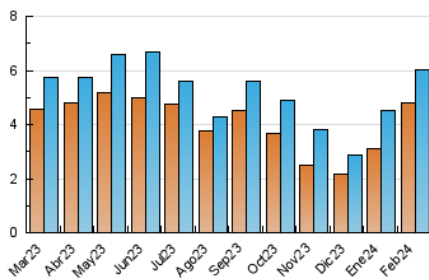

4.3 Per mesos

N. únics / Visites (x 1000)