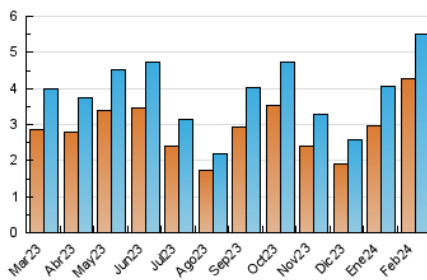

4.3 Per mesos

N. únics / Visites (x 1000)