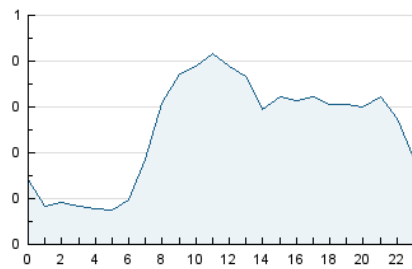

2. Seccions (Nacional i Internacional)

	PÀGINES	%
HOME	1.315	17.16 %
RESTA	6.346	82.84 %

3. Per dia del mes (Nacional i Internacional)

Dia	N. únics	Visites	Pàgines	Dia	N. únics	Visites	Pàgines	Dia	N. únics	Visites	Pàgines
1	230	241	312	11	133	138	151	21	250	263	308
2	260	275	337	12	135	140	165	22	208	216	284
3	217	225	279	13	176	187	235	23	209	216	287
4	158	162	204	14	166	173	216	24	254	269	322
5	175	188	213	15	184	200	271	25	198	210	238
6	234	253	314	16	186	202	249	26	235	251	326
7	212	223	287	17	181	199	287	27	286	305	444
8	228	246	347	18	131	134	144	28	207	215	281
9	200	223	272	19	150	156	187				
10	167	181	243	20	316	335	458				

4. Gràfiques (Nacional i Internacional)

4.1 Per dia de la setmana (promig)

N. únics / Visites (x 100)

Pàgines (x 100)

4.2 Per franja horària (promig)

Visites_ (x 1000)

Pàgines (x 1000)

4.3 Per mesos