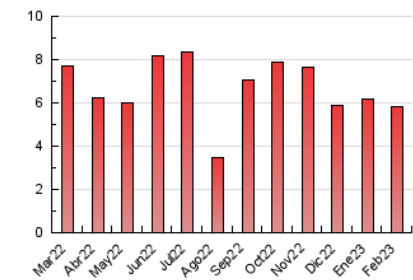

Pàgines (x 1000)