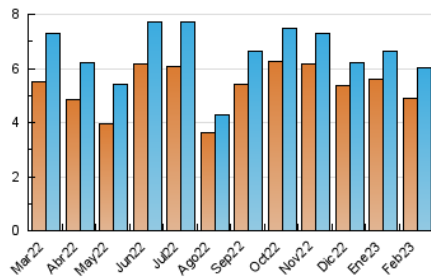

4.3 Per mesos

N. únics / Visites (x 1000)