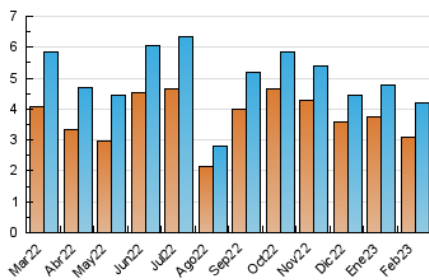

4.3 Per mesos

N. únics / Visites (x 1000)