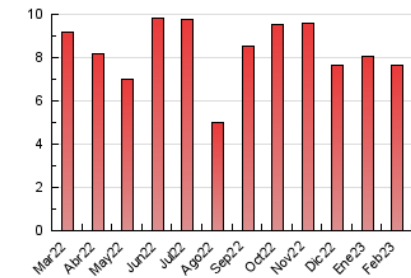

Pàgines (x 1000)