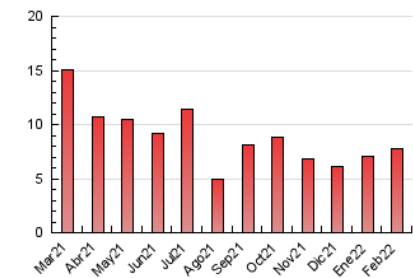

Pàgines (x 1000)