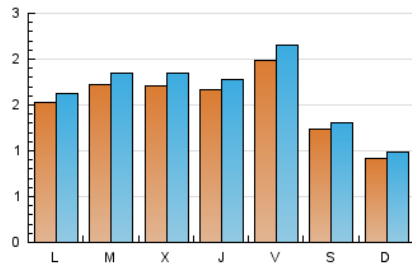

4. Gràfiques (Nacional)

4.1 Per dia de la setmana (promig)

N. únics / Visites (x 100)