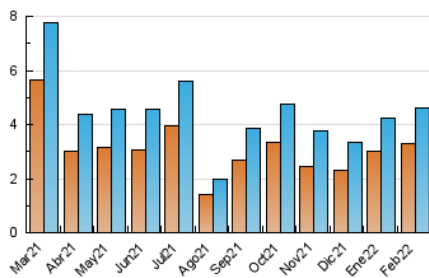

4.3 Per mesos

N. únics / Visites (x 1000)