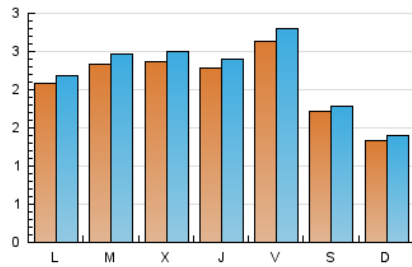

4. Gràfiques (Nacional i Internacional)

4.1 Per dia de la setmana (promig)

N. únics / Visites (x 100)