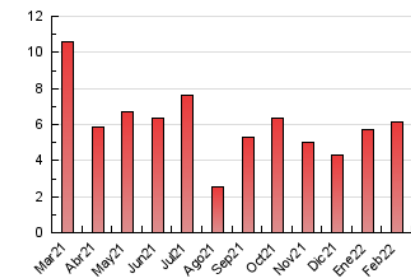

Pàgines (x 1000)