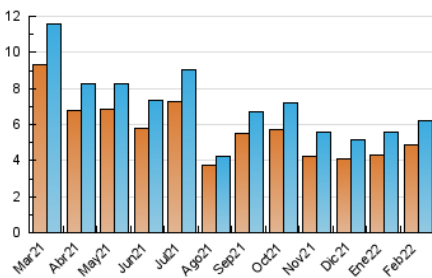

4.3 Per mesos

N. únics / Visites (x 1000)