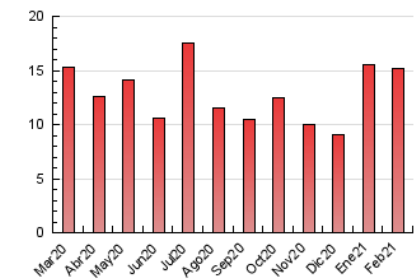

Pàgines (x 1000)