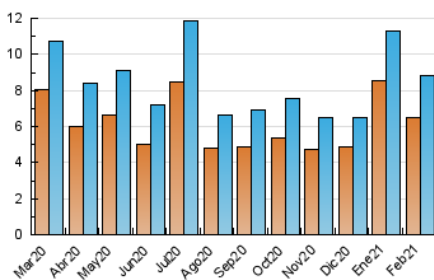

4.3 Per mesos

N. únics / Visites (x 1000)