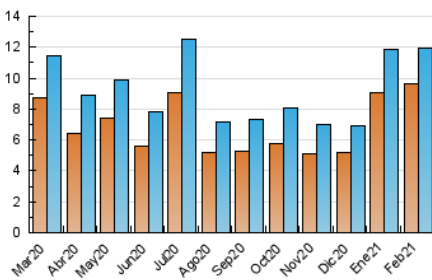

4.3 Per mesos

N. únics / Visites (x 1000)