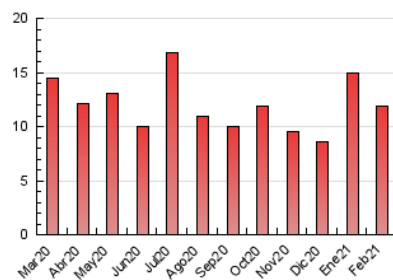

Pàgines (x 1000)