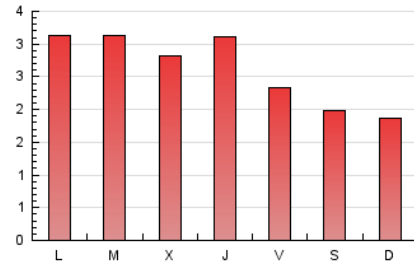

Pàgines (x 100)