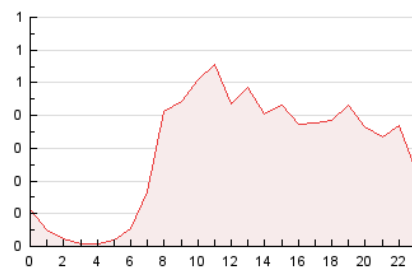

2. Seccions (Nacional)

	PÀGINES	%
HOME	1.187	16.96 %
RESTA	5.810	83.04 %

3. Per dia del mes (Nacional)

Dia	N. únics	Visites	Pàgines	Dia	N. únics	Visites	Pàgines	Dia	N. únics	Visites	Pàgines
1	154	167	210	11	259	299	413	21	25	29	55
2	124	128	151	12	213	233	314	22	144	159	229
3	190	213	268	13	184	203	290	23	125	137	166
4	178	195	236	14	169	182	242	24	171	181	254
5	229	243	303	15	141	151	178	25	151	172	220
6	239	254	328	16	112	122	145	26	166	182	225
7	190	203	271	17	228	246	364	27	185	203	291
8	115	118	141	18	219	232	304	28	188	206	297
9	154	167	215	19	161	176	210	29	93	100	147
10	232	249	294	20	166	181	236				

4. Gràfiques (Nacional)

4.1 Per dia de la setmana (promig)

N. únics / Visites (x 100)

Pàgines (x 100)

4.2 Per franja horària (promig)

Visites (x 1000)

Pàgines (x 1000)

4.3 Per mesos