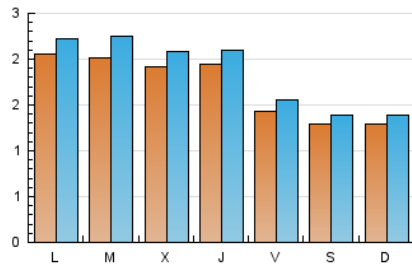

4. Gràfiques (Nacional)

4.1 Per dia de la setmana (promig)

N. únics / Visites (x 100)