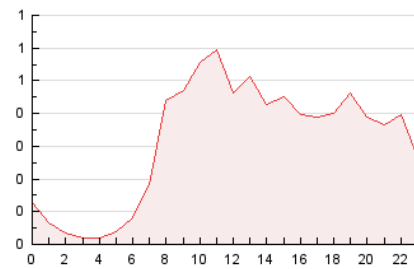

2. Seccions (Nacional i Internacional)

	PÀGINES	%
HOME	1.225	16.22 %
RESTA	6.327	83.78 %

3. Per dia del mes (Nacional i Internacional)

Dia	N. únics	Visites	Pàgines	Dia	N. únics	Visites	Pàgines	Dia	N. únics	Visites	Pàgines
1	172	186	231	11	273	313	427	21	29	33	59
2	137	142	165	12	243	263	344	22	167	182	252
3	205	229	284	13	198	217	305	23	146	158	187
4	199	216	257	14	180	194	254	24	185	195	270
5	242	256	316	15	157	167	195	25	169	190	238
6	255	270	344	16	129	139	162	26	186	203	249
7	205	218	286	17	244	262	385	27	219	238	334
8	130	133	156	18	243	256	328	28	224	243	337
9	167	181	231	19	171	186	220	29	108	115	162
10	252	269	314	20	189	204	260				

4. Gràfiques (Nacional i Internacional)

4.1 Per dia de la setmana (promig)

N. únics / Visites (x 100)

Pàgines (x 100)

4.2 Per franja horària (promig)

Visites (x 1000)

Pàgines (x 1000)

4.3 Per mesos