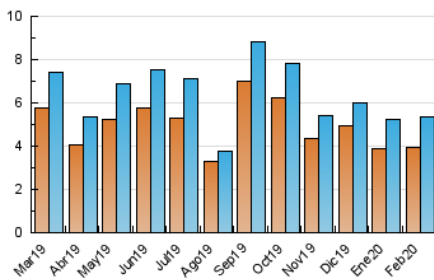

4.3 Per mesos

N. únics / Visites (x 1000)