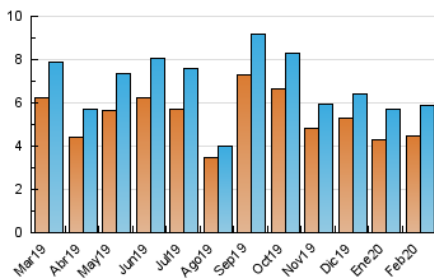

4.3 Per mesos

N. únics / Visites (x 1000)