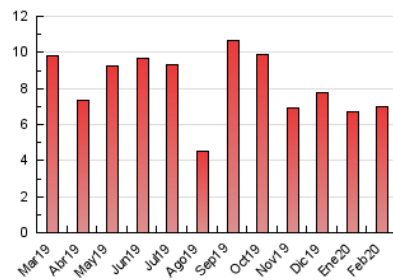

Pàgines (x 1000)