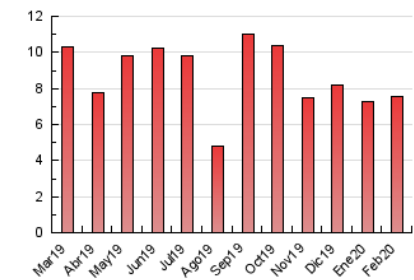

Pàgines (x 1000)