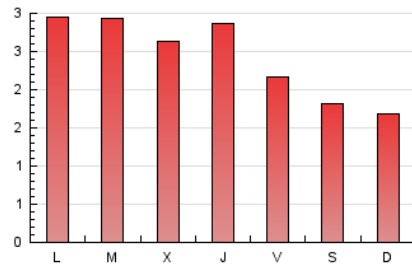

Pàgines (x 100)