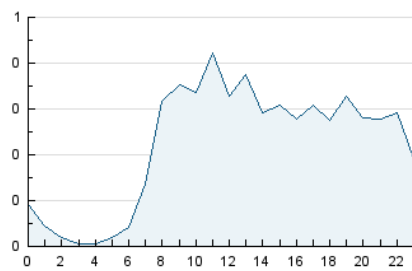

2. Seccions (Nacional)

	PÀGINES	%
HOME	1.187	16.96 %
RESTA	5.810	83.04 %

3. Per dia del mes (Nacional)

Dia	N. únics	Visites	Pàgines	Dia	N. únics	Visites	Pàgines	Dia	N. únics	Visites	Pàgines
1	154	167	210	11	259	299	413	21	25	29	55
2	124	128	151	12	213	233	314	22	144	159	229
3	190	213	268	13	184	203	290	23	125	137	166
4	178	195	236	14	169	182	242	24	171	181	254
5	229	243	303	15	141	151	178	25	151	172	220
6	239	254	328	16	112	122	145	26	166	182	225
7	190	203	271	17	228	246	364	27	185	203	291
8	115	118	141	18	219	232	304	28	188	206	297
9	154	167	215	19	161	176	210	29	93	100	147
10	232	249	294	20	166	181	236				

4. Gràfiques (Nacional)

4.1 Per dia de la setmana (promig)

N. únics / Visites (x 100)

Pàgines (x 100)

4.2 Per franja horària (promig)

Visites (x 1000)

Pàgines (x 1000)

4.3 Per mesos