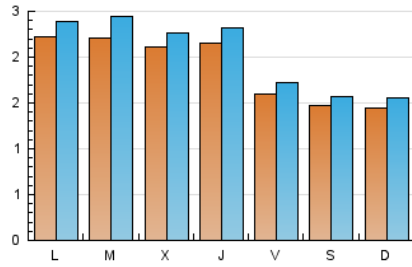

4. Gràfiques (Nacional i Internacional)

4.1 Per dia de la setmana (promig)

N. únics / Visites (x 100)