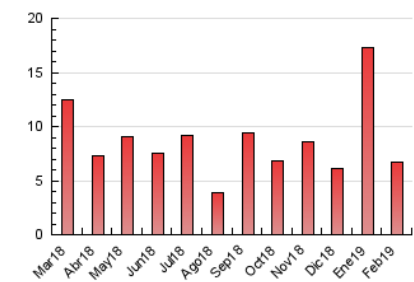

Pàgines (x 1000)