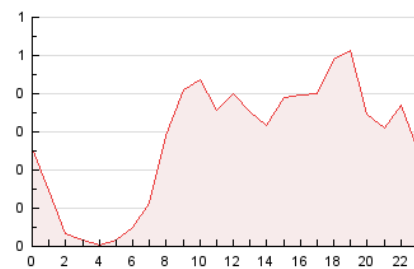

2. Seccions (Nacional)

	PÀGINES	%
HOME	1.479	22.16 %
RESTA	5.194	77.84 %

3. Per dia del mes (Nacional)

Dia	N. únics	Visites	Pàgines	Dia	N. únics	Visites	Pàgines	Dia	N. únics	Visites	Pàgines
1	168	176	233	11	222	232	319	21	238	255	361
2	132	136	187	12	253	263	385	22	180	190	236
3	102	105	135	13	196	204	286	23	96	102	139
4	126	133	182	14	148	153	201	24	144	147	184
5	176	180	228	15	155	160	245	25	234	251	338
6	115	122	179	16	110	115	141	26	247	261	347
7	140	145	213	17	116	116	149	27	154	167	224
8	178	190	261	18	189	196	271	28	147	157	194
9	92	92	121	19	246	266	345				
10	98	98	124	20	312	335	445				

4. Gràfiques (Nacional)

4.1 Per dia de la setmana (promig)

N. únics / Visites (x 100)

Pàgines (x 100)

4.2 Per franja horària (promig)

Visites (x 1000)

Pàgines (x 1000)

4.3 Per mesos