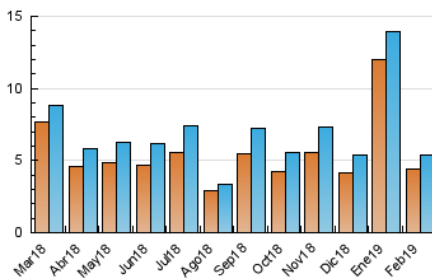

4.3 Per mesos

N. únics / Visites (x 1000)