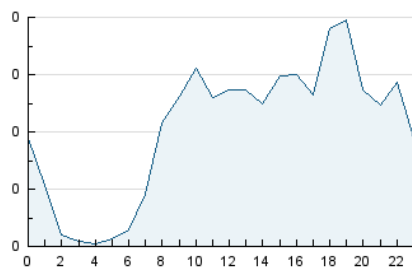

2. Seccions (Nacional)

	PÀGINES	%
HOME	1.479	22.16 %
RESTA	5.194	77.84 %

3. Per dia del mes (Nacional)

Dia	N. únics	Visites	Pàgines	Dia	N. únics	Visites	Pàgines	Dia	N. únics	Visites	Pàgines
1	168	176	233	11	222	232	319	21	238	255	361
2	132	136	187	12	253	263	385	22	180	190	236
3	102	105	135	13	196	204	286	23	96	102	139
4	126	133	182	14	148	153	201	24	144	147	184
5	176	180	228	15	155	160	245	25	234	251	338
6	115	122	179	16	110	115	141	26	247	261	347
7	140	145	213	17	116	116	149	27	154	167	224
8	178	190	261	18	189	196	271	28	147	157	194
9	92	92	121	19	246	266	345				
10	98	98	124	20	312	335	445				

4. Gràfiques (Nacional)

4.1 Per dia de la setmana (promig)

N. únics / Visites (x 100)

Pàgines (x 100)

4.2 Per franja horària (promig)

Visites (x 1000)

Pàgines (x 1000)

4.3 Per mesos