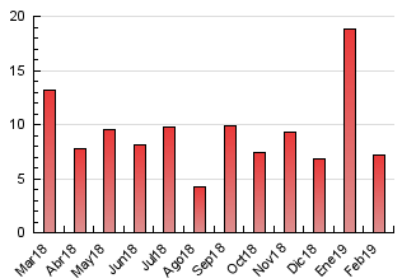

Pàgines (x 1000)