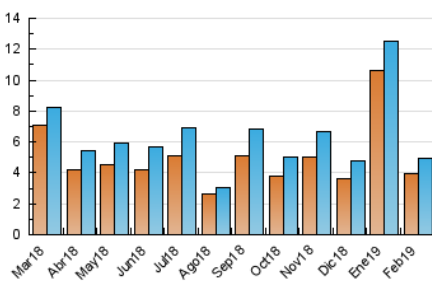

4.3 Per mesos

N. únics / Visites (x 1000)