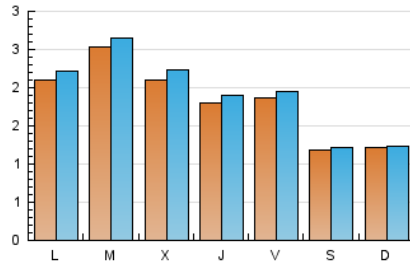

4. Gràfiques (Nacional i Internacional)

4.1 Per dia de la setmana (promig)

N. únics / Visites (x 100)