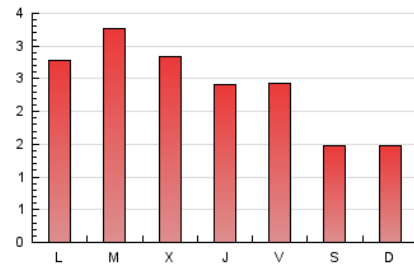

Pàgines (x 100)