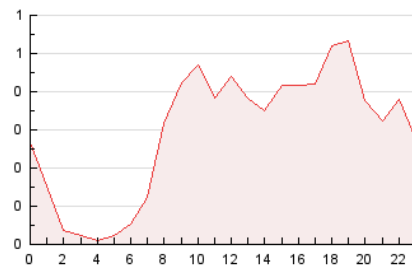

2. Seccions (Nacional i Internacional)

	PÀGINES	%
HOME	1.535	21.53 %
RESTA	5.596	78.47 %

3. Per dia del mes (Nacional i Internacional)

Dia	N. únics	Visites	Pàgines	Dia	N. únics	Visites	Pàgines	Dia	N. únics	Visites	Pàgines
1	182	192	253	11	252	262	349	21	250	267	374
2	153	157	209	12	272	282	404	22	195	205	259
3	105	108	138	13	217	225	310	23	107	113	151
4	137	145	197	14	165	170	220	24	151	154	191
5	192	196	248	15	170	175	273	25	253	270	358
6	132	139	198	16	117	122	148	26	274	289	375
7	154	160	228	17	126	126	160	27	165	179	236
8	195	207	280	18	198	205	280	28	152	162	200
9	94	94	123	19	272	292	371				
10	107	109	137	20	326	349	461				

4. Gràfiques (Nacional i Internacional)

4.1 Per dia de la setmana (promig)

N. únics / Visites (x 100)

Pàgines (x 100)

4.2 Per franja horària (promig)

Visites (x 1000)

Pàgines (x 1000)

4.3 Per mesos