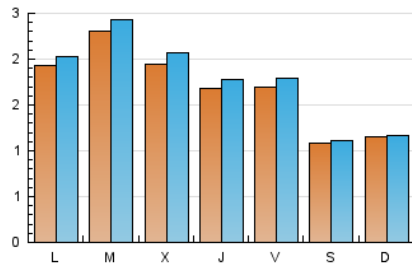

4. Gràfiques (Nacional)

4.1 Per dia de la setmana (promig)

N. únics / Visites (x 100)