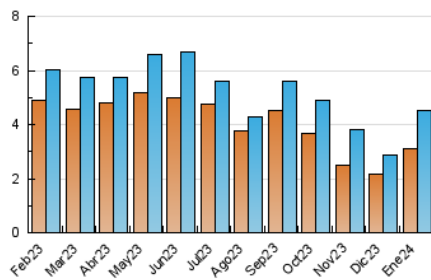

4.3 Per mesos

N. únics / Visites (x 1000)