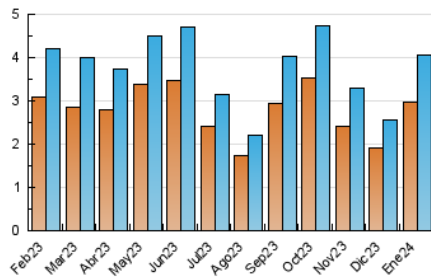

4.3 Per mesos

N. únics / Visites (x 1000)