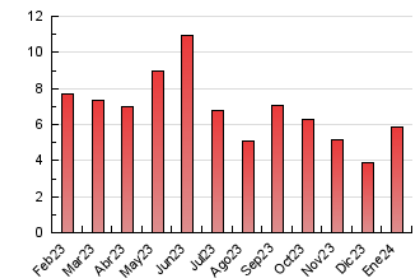

Pàgines (x 1000)