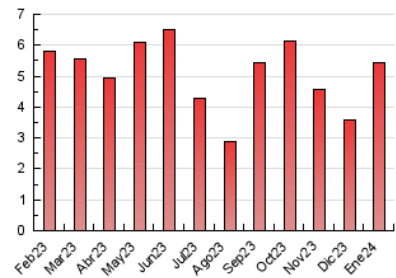

Pàgines (x 1000)