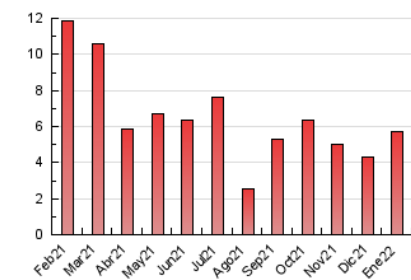

Pàgines (x 1000)