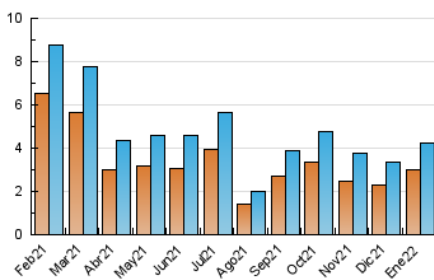

4.3 Per mesos

N. únics / Visites (x 1000)