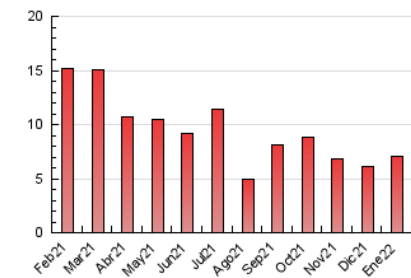

Pàgines (x 1000)