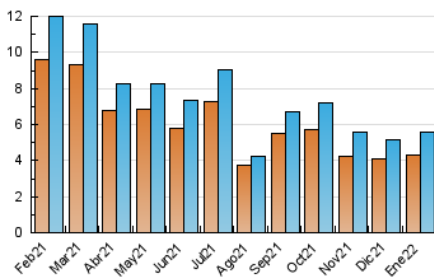

4.3 Per mesos

N. únics / Visites (x 1000)