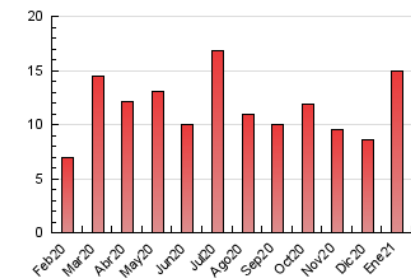

Pàgines (x 1000)