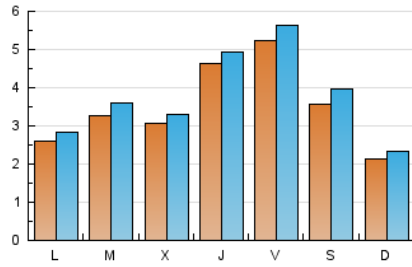

4. Gràfiques (Nacional i Internacional)

4.1 Per dia de la setmana (promig)

N. únics / Visites (x 100)