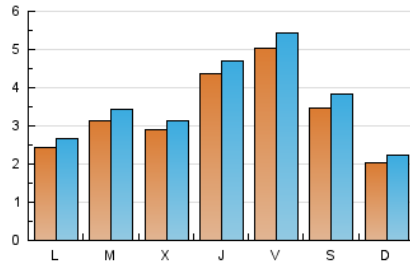

4. Gràfiques (Nacional)

4.1 Per dia de la setmana (promig)

N. únics / Visites (x 100)