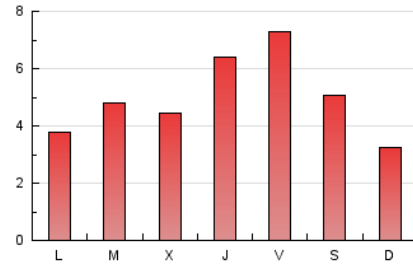

Pàgines (x 100)