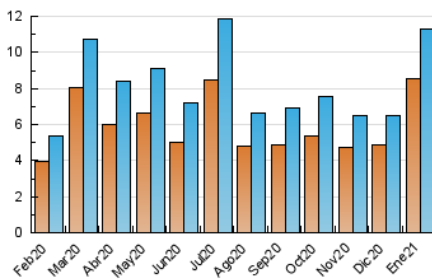

4.3 Per mesos

N. únics / Visites (x 1000)