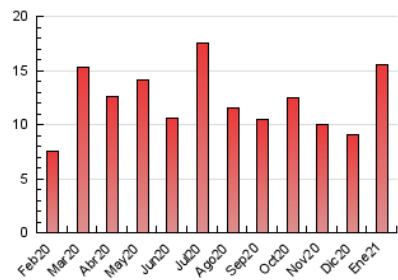

Pàgines (x 1000)