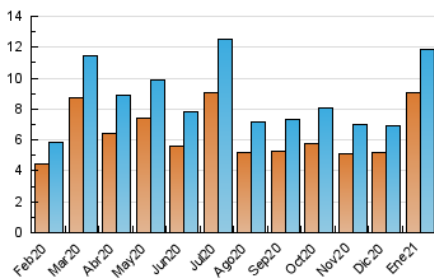

4.3 Per mesos

N. únics / Visites (x 1000)