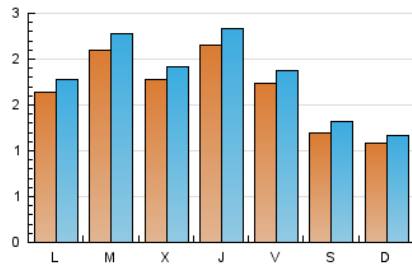

4. Gràfiques (Nacional i Internacional)

4.1 Per dia de la setmana (promig)

N. únics / Visites (x 100)