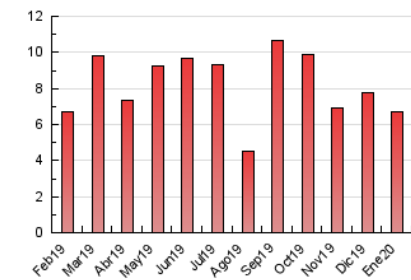

Pàgines (x 1000)