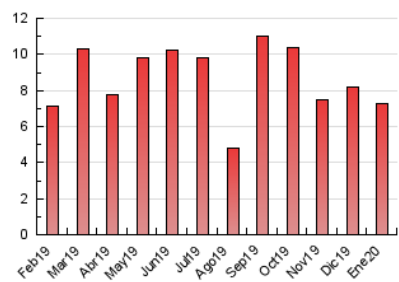

Pàgines (x 1000)