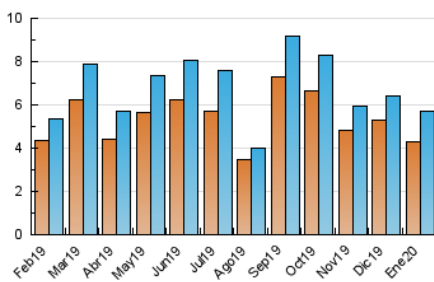

4.3 Per mesos

N. únics / Visites (x 1000)