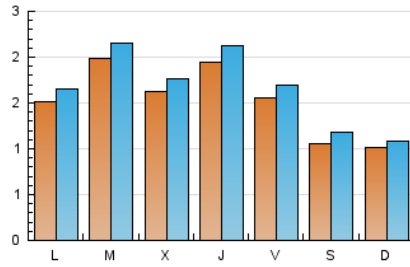

4. Gràfiques (Nacional)

4.1 Per dia de la setmana (promig)

N. únics / Visites (x 100)