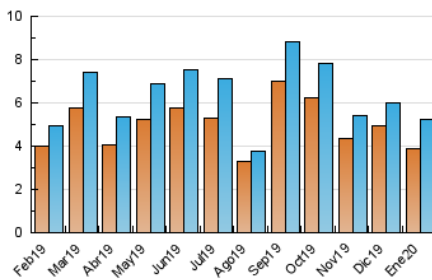

4.3 Per mesos

N. únics / Visites (x 1000)