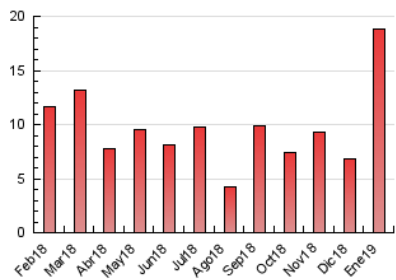

Pàgines (x 1000)