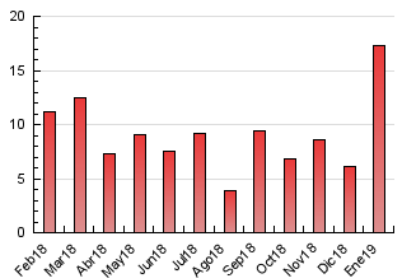

Pàgines (x 1000)