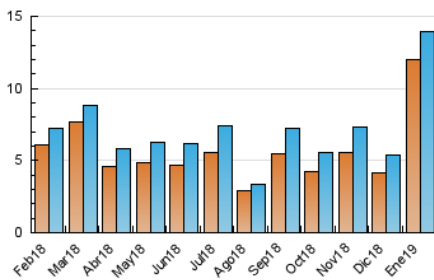

4.3 Per mesos

N. únics / Visites (x 1000)