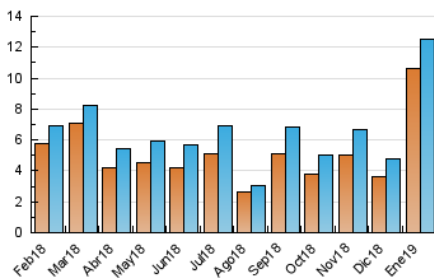

4.3 Per mesos

N. únics / Visites (x 1000)