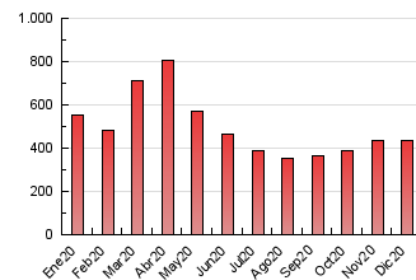

##### 4.1 Per dia de la setmana (promig)

N. únics / Visites (x 100)

Pàgines (x 100)

##### 4.2 Per franja horària (promig)

Visites (x 1000)

Pàgines (x 1000)

##### 4.3 Per mesos

N. únics / Visites (x 1000)

Pàgines (x 1000)