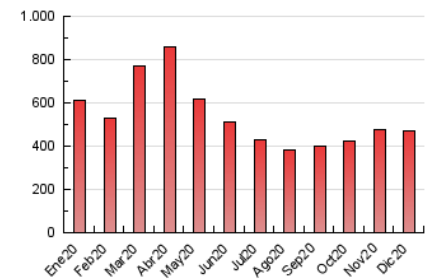

Pàgines (x 1000)