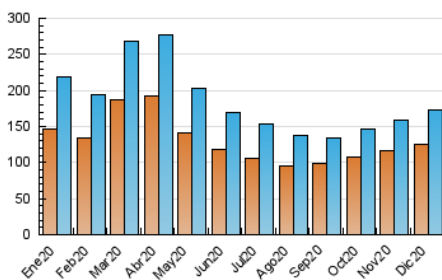

##### 4.1 Per dia de la setmana (promig)

N. únics / Visites (x 100)

Pàgines (x 100)

##### 4.2 Per franja horària (promig)

Visites (x 1000)

Pàgines (x 1000)

##### 4.3 Per mesos

N. únics / Visites (x 1000)

Pàgines (x 1000)