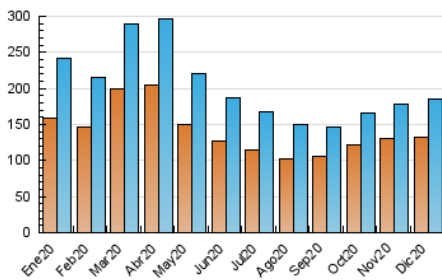

4.3 Per mesos

N. únics / Visites (x 1000)