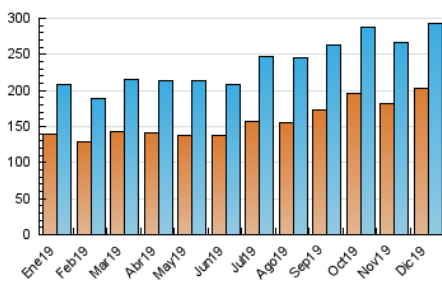

4.3 Per mesos

N. únics / Visites (x 1000)