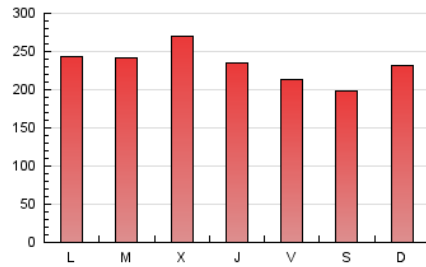

Pàgines (x 100)