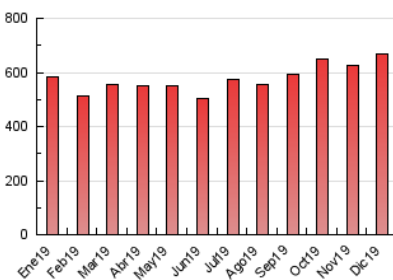

Pàgines (x 1000)