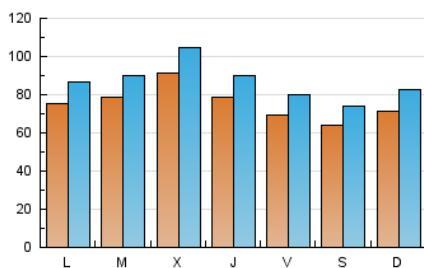

4. Gràfiques (Nacional)

4.1 Per dia de la setmana (promig)

N. únics / Visites (x 100)