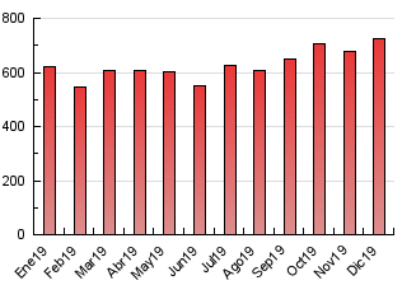

Pàgines (x 1000)