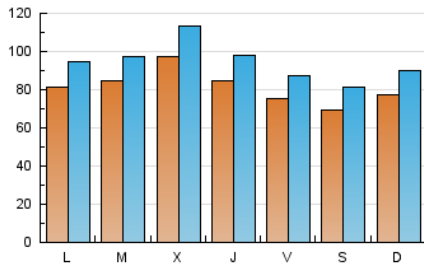

4. Gràfiques (Nacional i Internacional)

4.1 Per dia de la setmana (promig)

N. únics / Visites (x 100)