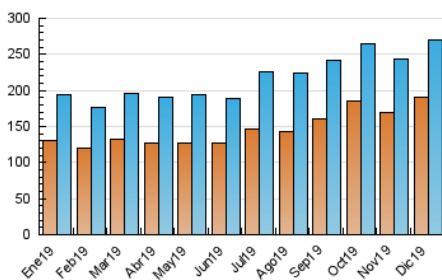

4.3 Per mesos

N. únics / Visites (x 1000)