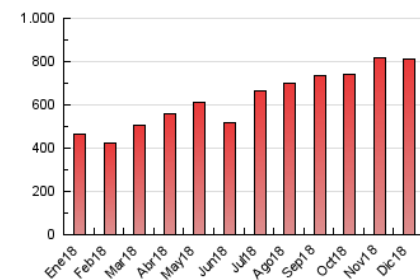

### 3. Per dia del mes (Nacional i Internacional)

Dia	N. únics	Visites	Pàgines	Dia	N. únics	Visites	Pàgines	Dia	N. únics	Visites	Pàgines
1	7.602	8.865	22.369	11	8.155	9.633	27.372	21	7.598	9.007	23.182
2	8.132	9.817	26.242	12	8.066	9.331	26.050	22	7.461	8.827	22.411
3	8.078	9.231	26.608	13	8.629	9.919	27.260	23	8.857	10.388	28.156
4	7.808	9.126	25.716	14	7.739	8.938	23.947	24	11.941	13.752	33.866
5	7.348	8.526	24.184	15	7.576	8.839	24.533	25	13.850	16.082	35.740
6	7.848	9.323	24.866	16	8.410	9.991	28.651	26	9.468	11.205	27.229
7	7.074	8.377	23.051	17	8.615	10.017	29.299	27	7.238	8.363	22.629
8	6.930	8.351	22.361	18	8.345	9.808	28.104	28	8.051	9.655	31.220
9	8.110	9.669	27.072	19	8.047	9.388	26.326	29	7.299	8.613	24.810
10	8.392	9.646	27.442	20	7.983	9.287	24.920	30	7.478	8.966	23.732
								31	7.116	8.469	21.884

##### 4.1 Per dia de la setmana (promig)

N. únics / Visites (x 100)

Pàgines (x 100)

##### 4.2 Per franja horària (promig)

Visites (x 1000)

Pàgines (x 1000)

##### 4.3 Per mesos

N. únics / Visites (x 1000)

Pàgines (x 1000)