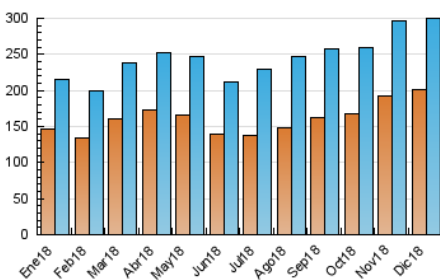

##### 4.1 Per dia de la setmana (promig)

N. únics / Visites (x 100)

Pàgines (x 100)

##### 4.2 Per franja horària (promig)

Visites (x 1000)

Pàgines (x 1000)

##### 4.3 Per mesos

N. únics / Visites (x 1000)

Pàgines (x 1000)