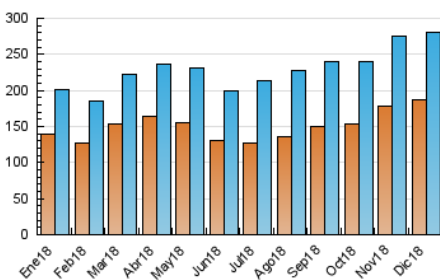

#### 3. Per dia del mes (Nacional)

Dia	N. únics	Visites	Pàgines	Dia	N. únics	Visites	Pàgines	Dia	N. únics	Visites	Pàgines
1	6.635	7.832	20.478	11	7.656	9.020	25.824	21	7.167	8.495	21.875
2	7.643	9.232	24.549	12	7.594	8.760	24.330	22	7.057	8.332	21.038
3	7.506	8.578	24.529	13	8.094	9.298	25.764	23	8.142	9.577	26.459
4	7.335	8.581	24.299	14	7.259	8.392	22.583	24	10.843	12.477	31.689
5	6.805	7.858	22.134	15	7.105	8.256	22.836	25	13.093	15.268	34.299
6	7.305	8.701	23.093	16	7.999	9.455	27.322	26	9.094	10.755	25.954
7	6.510	7.717	21.074	17	8.142	9.453	27.605	27	6.854	7.879	21.420
8	6.401	7.715	20.169	18	7.897	9.257	26.269	28	7.622	9.141	29.793
9	7.605	9.062	25.162	19	7.610	8.878	24.743	29	6.703	7.913	23.315
10	7.824	9.023	25.875	20	7.549	8.760	23.564	30	6.795	8.171	22.184
								31	6.652	7.894	20.669

##### 4.1 Per dia de la setmana (promig)

N. únics / Visites (x 100)

Pàgines (x 100)

##### 4.2 Per franja horària (promig)

Visites (x 1000)

Pàgines (x 1000)

##### 4.3 Per mesos

N. únics / Visites (x 1000)

Pàgines (x 1000)