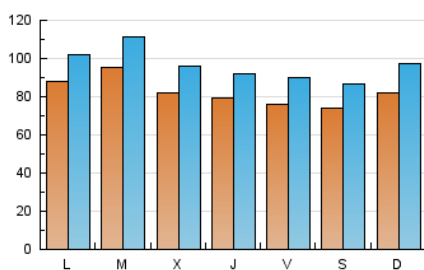

4. Gràfiques (Nacional i Internacional)

4.1 Per dia de la setmana (promig)

N. únics / Visites (x 100)