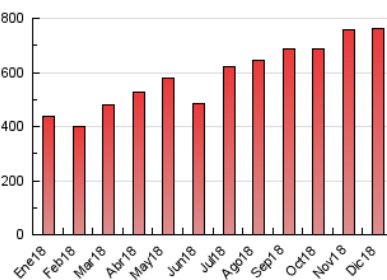

#### 3. Per dia del mes (Nacional)

Dia	N. únics	Visites	Pàgines	Dia	N. únics	Visites	Pàgines	Dia	N. únics	Visites	Pàgines
1	6.635	7.832	20.478	11	7.656	9.020	25.824	21	7.167	8.495	21.875
2	7.643	9.232	24.549	12	7.594	8.760	24.330	22	7.057	8.332	21.038
3	7.506	8.578	24.529	13	8.094	9.298	25.764	23	8.142	9.577	26.459
4	7.335	8.581	24.299	14	7.259	8.392	22.583	24	10.843	12.477	31.689
5	6.805	7.858	22.134	15	7.105	8.256	22.836	25	13.093	15.268	34.299
6	7.305	8.701	23.093	16	7.999	9.455	27.322	26	9.094	10.755	25.954
7	6.510	7.717	21.074	17	8.142	9.453	27.605	27	6.854	7.879	21.420
8	6.401	7.715	20.169	18	7.897	9.257	26.269	28	7.622	9.141	29.793
9	7.605	9.062	25.162	19	7.610	8.878	24.743	29	6.703	7.913	23.315
10	7.824	9.023	25.875	20	7.549	8.760	23.564	30	6.795	8.171	22.184
								31	6.652	7.894	20.669

##### 4.1 Per dia de la setmana (promig)

N. únics / Visites (x 100)

Pàgines (x 100)

##### 4.2 Per franja horària (promig)

Visites (x 1000)

Pàgines (x 1000)

##### 4.3 Per mesos

N. únics / Visites (x 1000)

Pàgines (x 1000)