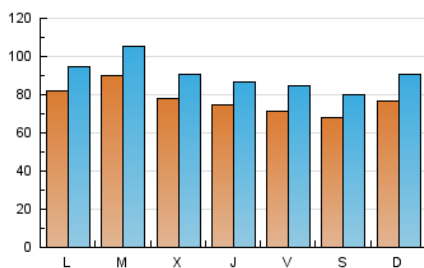

4. Gràfiques (Nacional)

4.1 Per dia de la setmana (promig)

N. únics / Visites (x 100)