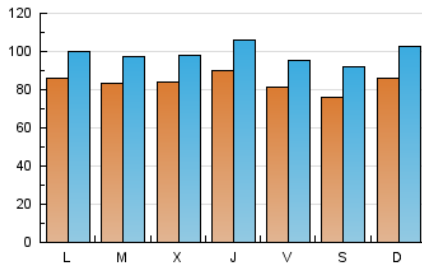

4. Gràfiques (Nacional i Internacional)

4.1 Per dia de la setmana (promig)

N. únics / Visites (x 100)