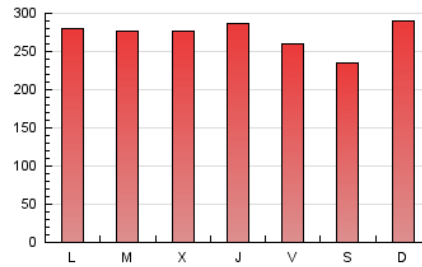

Pàgines (x 100)