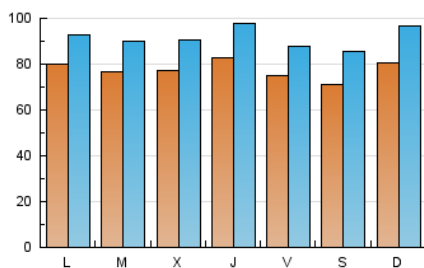

4. Gràfiques (Nacional)

4.1 Per dia de la setmana (promig)

N. únics / Visites (x 100)