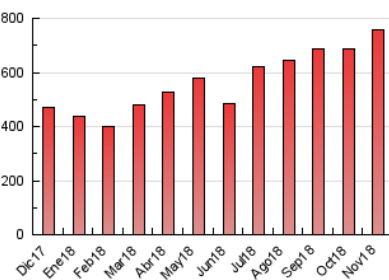

Pàgines (x 1000)