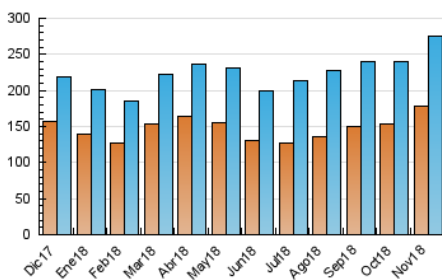

4.3 Per mesos

N. únics / Visites (x 1000)