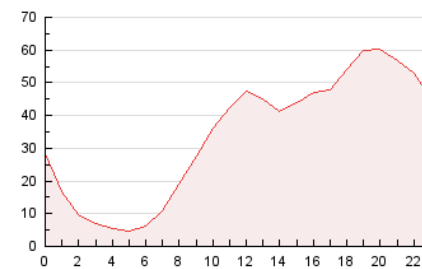

2. Seccions (Nacional i Internacional)

	PÀGINES	%
HOME	8.843	1.08 %
RESTA	807.442	98.92 %

3. Per dia del mes (Nacional i Internacional)

Dia	N. únics	Visites	Pàgines	Dia	N. únics	Visites	Pàgines	Dia	N. únics	Visites	Pàgines
1	6.629	7.806	22.455	11	7.274	8.727	26.428	21	10.113	11.770	30.558
2	6.538	7.734	21.400	12	7.667	8.888	25.380	22	13.583	16.443	38.977
3	6.406	7.586	19.504	13	7.865	9.052	25.657	23	10.831	12.849	32.193
4	7.363	8.763	25.560	14	7.234	8.456	25.829	24	9.521	11.560	28.295
5	7.198	8.363	24.883	15	8.681	10.067	28.590	25	9.861	11.933	31.059
6	7.030	8.279	25.128	16	8.140	9.448	25.929	26	9.066	10.505	29.339
7	7.231	8.368	25.166	17	8.063	9.774	25.923	27	8.758	10.271	29.458
8	7.454	8.630	24.857	18	9.783	11.709	32.800	28	9.007	10.649	29.430
9	7.107	8.315	25.717	19	10.441	12.292	32.461	29	8.749	10.145	28.151
10	6.517	7.770	20.417	20	9.629	11.349	30.236	30	8.019	9.283	24.505

4. Gràfiques (Nacional i Internacional)

4.1 Per dia de la setmana (promig)

N. únics / Visites (x 100)

Pàgines (x 100)

4.2 Per franja horària (promig)

Visites (x 1000)

Pàgines (x 1000)

4.3 Per mesos