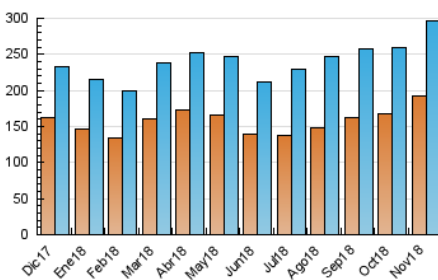

4.3 Per mesos

N. únics / Visites (x 1000)