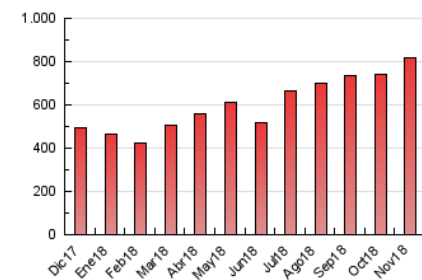

Pàgines (x 1000)