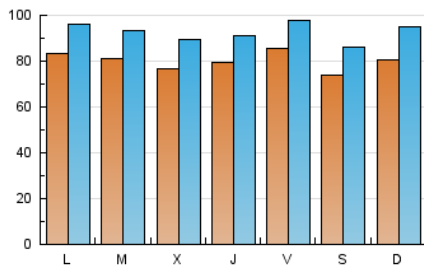

4. Gràfiques (Nacional i Internacional)

4.1 Per dia de la setmana (promig)

N. únics / Visites (x 100)