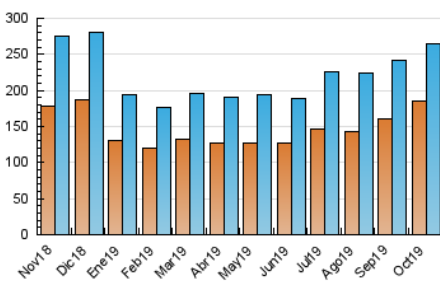

4.3 Per mesos

N. únics / Visites (x 1000)