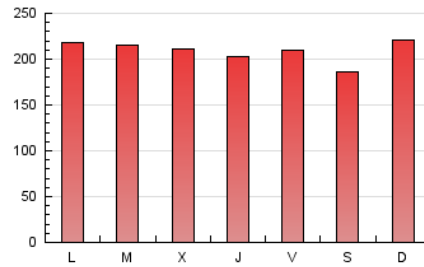

Pàgines (x 100)