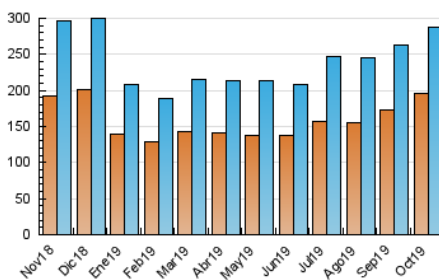

4.3 Per mesos

N. únics / Visites (x 1000)