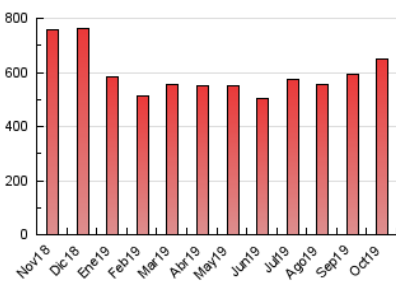

Pàgines (x 1000)