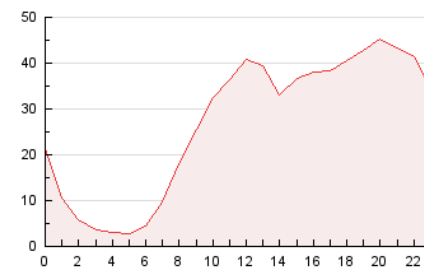

2. Seccions (Nacional)

	PÀGINES	%
HOME	8.281	1.28 %
RESTA	639.646	98.72 %

3. Per dia del mes (Nacional)

Dia	N. únics	Visites	Pàgines	Dia	N. únics	Visites	Pàgines	Dia	N. únics	Visites	Pàgines
1	8.151	9.173	21.414	11	7.532	8.528	21.662	21	7.630	8.768	22.241
2	7.581	8.610	22.319	12	7.070	8.266	19.937	22	7.886	8.992	22.550
3	6.598	7.615	19.977	13	7.614	9.097	23.205	23	6.868	7.895	20.211
4	10.156	11.418	25.440	14	7.810	8.891	20.732	24	7.269	8.309	20.469
5	7.594	8.721	20.094	15	7.090	8.162	19.678	25	6.670	7.638	18.962
6	7.905	9.131	22.734	16	6.786	7.916	19.116	26	6.120	7.089	16.000
7	8.153	9.332	24.025	17	8.074	9.208	20.222	27	7.043	8.201	20.082
8	7.308	8.590	24.067	18	7.453	8.526	17.738	28	7.252	8.281	20.243
9	7.511	8.878	24.098	19	6.769	7.872	18.224	29	7.262	8.266	20.048
10	8.688	9.824	24.041	20	7.456	8.754	22.091	30	6.869	7.829	19.668
								31	6.301	7.163	16.639

4. Gràfiques (Nacional)

4.1 Per dia de la setmana (promig)

N. únics / Visites (x 100)

Pàgines (x 100)

4.2 Per franja horària (promig)

Visites (x 1000)

Pàgines (x 1000)

4.3 Per mesos