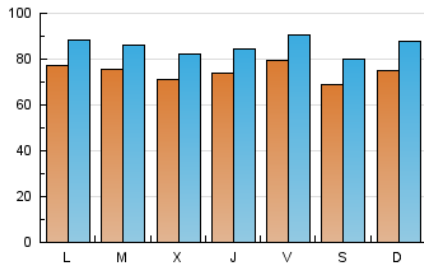

4. Gràfiques (Nacional)

4.1 Per dia de la setmana (promig)

N. únics / Visites (x 100)