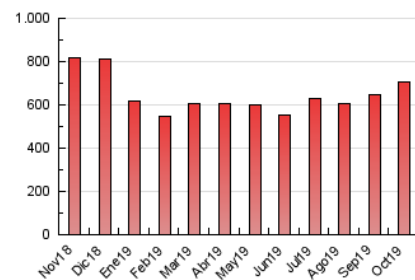

Pàgines (x 1000)