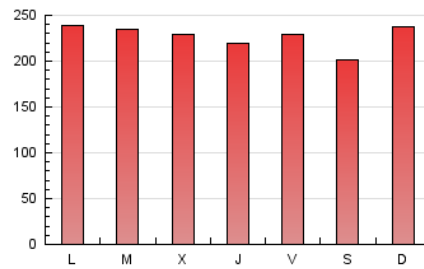

Pàgines (x 100)