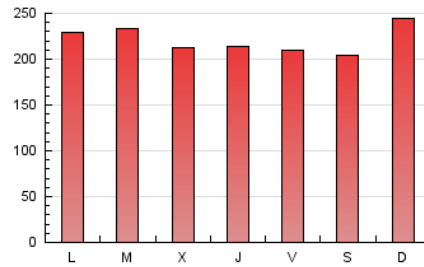

Pàgines (x 100)