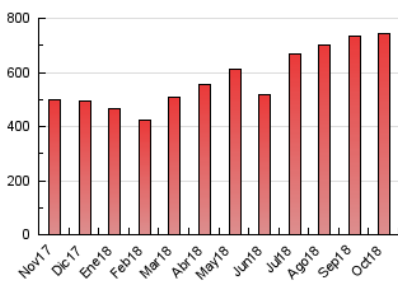

Pàgines (x 1000)