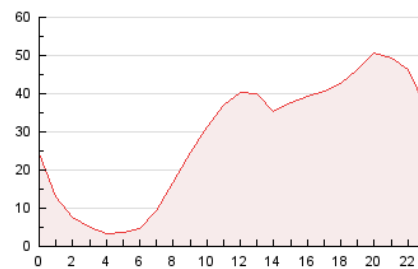

2. Seccions (Nacional)

	PÀGINES	%
HOME	8.094	1.18 %
RESTA	678.173	98.82 %

3. Per dia del mes (Nacional)

Dia	N. únics	Visites	Pàgines	Dia	N. únics	Visites	Pàgines	Dia	N. únics	Visites	Pàgines
1	7.549	9.053	24.065	11	5.843	6.839	19.874	21	6.935	8.412	23.991
2	6.539	7.709	22.777	12	6.042	7.260	19.953	22	6.987	8.150	23.103
3	6.362	7.464	23.308	13	5.854	7.095	19.717	23	6.607	7.764	22.918
4	6.183	7.158	20.605	14	7.399	8.869	24.924	24	6.328	7.490	20.733
5	6.222	7.330	20.270	15	6.967	8.107	23.621	25	6.587	7.682	21.926
6	5.858	7.014	18.304	16	7.323	8.551	25.096	26	6.332	7.400	20.794
7	6.881	8.332	24.285	17	6.793	7.913	22.676	27	6.342	7.534	21.652
8	6.625	7.814	22.391	18	6.812	8.067	23.401	28	7.192	8.607	24.575
9	7.413	8.787	26.055	19	6.748	7.941	22.619	29	6.369	7.438	21.460
10	6.248	7.293	20.995	20	6.167	7.461	21.750	30	6.113	7.227	19.808
								31	5.700	6.613	18.621

4. Gràfiques (Nacional)

4.1 Per dia de la setmana (promig)

N. únics / Visites (x 100)

Pàgines (x 100)

4.2 Per franja horària (promig)

Visites (x 1000)

Pàgines (x 1000)

4.3 Per mesos