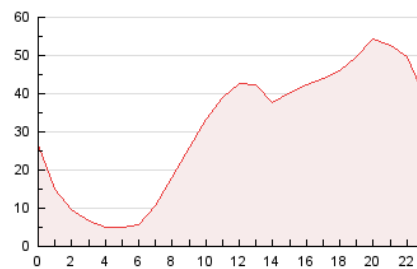

2. Seccions (Nacional i Internacional)

	PÀGINES	%
HOME	8.881	1.20 %
RESTA	732.852	98.80 %

3. Per dia del mes (Nacional i Internacional)

Dia	N. únics	Visites	Pàgines	Dia	N. únics	Visites	Pàgines	Dia	N. únics	Visites	Pàgines
1	8.029	9.637	26.149	11	6.607	7.738	22.051	21	7.410	8.959	25.825
2	7.024	8.286	24.432	12	6.489	7.779	21.465	22	7.510	8.774	25.225
3	6.792	8.014	25.081	13	6.394	7.653	21.103	23	7.094	8.325	24.714
4	6.641	7.698	22.376	14	7.908	9.438	26.443	24	6.759	8.017	22.284
5	6.656	7.865	22.257	15	7.464	8.703	25.339	25	7.111	8.293	23.854
6	6.289	7.554	19.844	16	7.856	9.172	27.117	26	6.836	8.009	22.743
7	7.333	8.888	25.784	17	7.619	8.828	24.931	27	6.771	8.000	22.729
8	7.088	8.370	23.941	18	7.797	9.136	25.916	28	7.606	9.087	26.117
9	7.931	9.414	27.740	19	7.248	8.555	24.463	29	6.921	8.076	23.004
10	6.952	8.073	22.863	20	6.559	7.963	23.169	30	7.097	8.281	22.190
								31	6.088	7.148	20.584

4. Gràfiques (Nacional i Internacional)

4.1 Per dia de la setmana (promig)

N. únics / Visites (x 100)

Pàgines (x 100)

4.2 Per franja horària (promig)

Visites (x 1000)

Pàgines (x 1000)

4.3 Per mesos