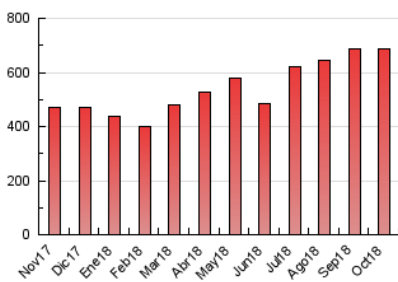

Pàgines (x 1000)