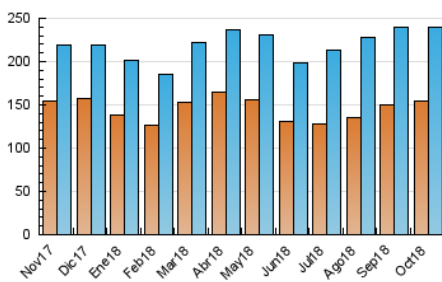

4.3 Per mesos

N. únics / Visites (x 1000)