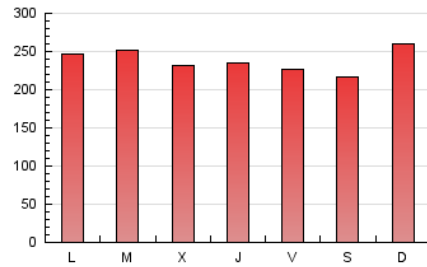

Pàgines (x 100)