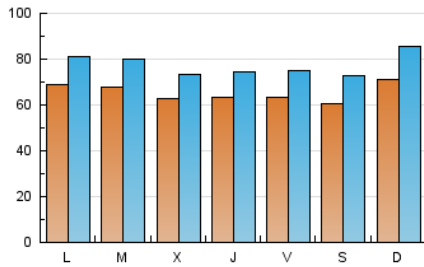

4. Gràfiques (Nacional)

4.1 Per dia de la setmana (promig)

N. únics / Visites (x 100)