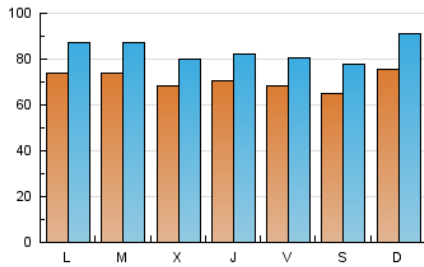

4. Gràfiques (Nacional i Internacional)

4.1 Per dia de la setmana (promig)

N. únics / Visites (x 100)