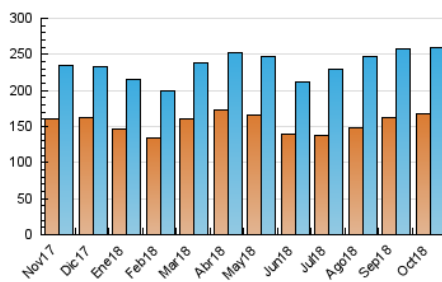

4.3 Per mesos

N. únics / Visites (x 1000)