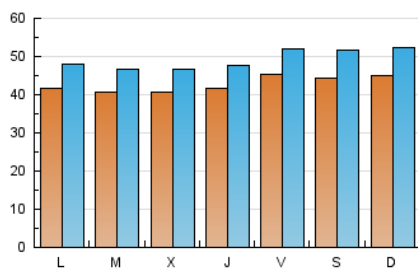

4. Gràfiques (Nacional i Internacional)

4.1 Per dia de la setmana (promig)

N. únics / Visites (x 100)