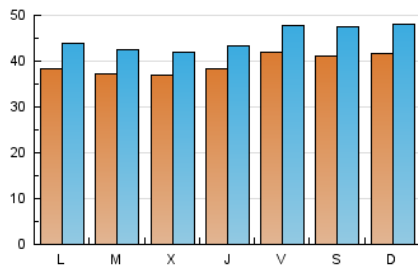

4. Gràfiques (Nacional)

4.1 Per dia de la setmana (promig)

N. únics / Visites (x 100)