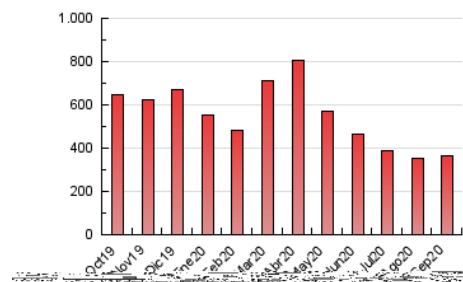

Pàgines (x 1000)