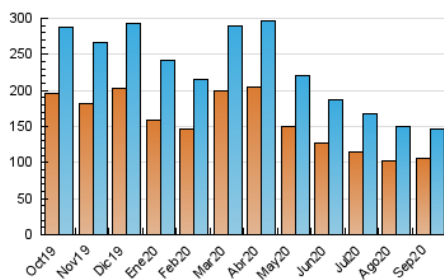

4.3 Per mesos

N. únics / Visites (x 1000)

Pàgines (x 1000)