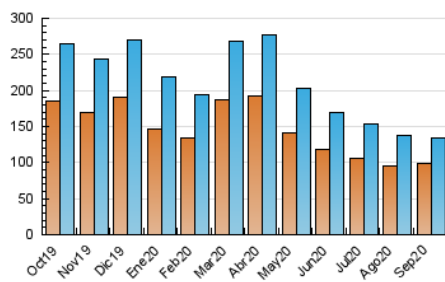

4.3 Per mesos

N. únics / Visites (x 1000)