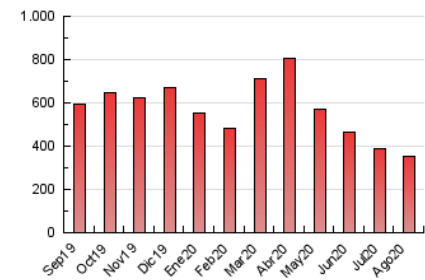

Pàgines (x 1000)