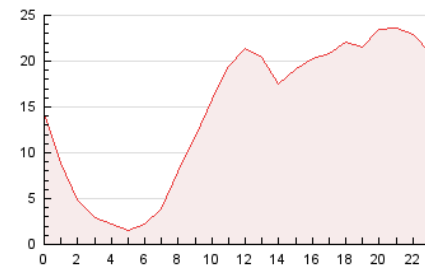

#### 3. Per dia del mes (Nacional)

Dia	N. únics	Visites	Pàgines	Dia	N. únics	Visites	Pàgines	Dia	N. únics	Visites	Pàgines
1	4.397	5.039	11.615	11	3.626	4.193	11.148	21	3.694	4.267	10.855
2	4.231	4.933	12.072	12	3.704	4.291	11.335	22	3.728	4.370	10.499
3	4.190	4.837	12.430	13	3.921	4.516	11.095	23	4.629	5.348	12.902
4	3.870	4.476	11.225	14	3.703	4.289	11.177	24	4.264	4.932	12.786
5	3.622	4.140	10.548	15	3.808	4.447	10.967	25	3.735	4.309	11.201
6	3.483	4.066	10.390	16	4.058	4.740	12.047	26	3.625	4.217	11.378
7	3.538	4.119	10.839	17	3.682	4.244	10.677	27	3.872	4.455	11.849
8	3.625	4.197	10.517	18	3.626	4.193	11.142	28	3.600	4.203	10.762
9	3.912	4.533	11.365	19	3.552	4.104	11.187	29	3.840	4.461	10.884
10	3.849	4.452	12.083	20	3.567	4.099	10.724	30	3.809	4.441	11.623
								31	3.517	4.029	10.730

4. Gràfiques (Nacional)

4.1 Per dia de la setmana (promig)

N. únics / Visites (x 100)

Pàgines (x 100)

4.2 Per franja horària (promig)

Visites (x 1000)

Pàgines (x 1000)

4.3 Per mesos