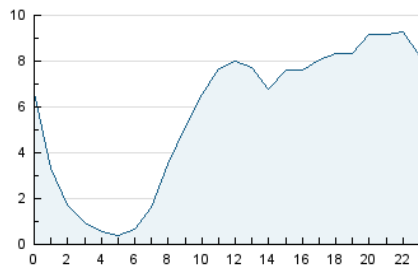

#### 3. Per dia del mes (Nacional)

Dia	N. únics	Visites	Pàgines	Dia	N. únics	Visites	Pàgines	Dia	N. únics	Visites	Pàgines
1	4.397	5.039	11.615	11	3.626	4.193	11.148	21	3.694	4.267	10.855
2	4.231	4.933	12.072	12	3.704	4.291	11.335	22	3.728	4.370	10.499
3	4.190	4.837	12.430	13	3.921	4.516	11.095	23	4.629	5.348	12.902
4	3.870	4.476	11.225	14	3.703	4.289	11.177	24	4.264	4.932	12.786
5	3.622	4.140	10.548	15	3.808	4.447	10.967	25	3.735	4.309	11.201
6	3.483	4.066	10.390	16	4.058	4.740	12.047	26	3.625	4.217	11.378
7	3.538	4.119	10.839	17	3.682	4.244	10.677	27	3.872	4.455	11.849
8	3.625	4.197	10.517	18	3.626	4.193	11.142	28	3.600	4.203	10.762
9	3.912	4.533	11.365	19	3.552	4.104	11.187	29	3.840	4.461	10.884
10	3.849	4.452	12.083	20	3.567	4.099	10.724	30	3.809	4.441	11.623
								31	3.517	4.029	10.730

4. Gràfiques (Nacional)

4.1 Per dia de la setmana (promig)

N. únics / Visites (x 100)

Pàgines (x 100)

4.2 Per franja horària (promig)

Visites (x 1000)

Pàgines (x 1000)

4.3 Per mesos