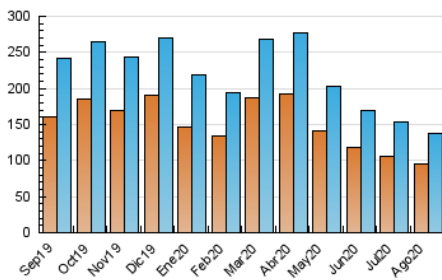

4.3 Per mesos

N. únics / Visites (x 1000)