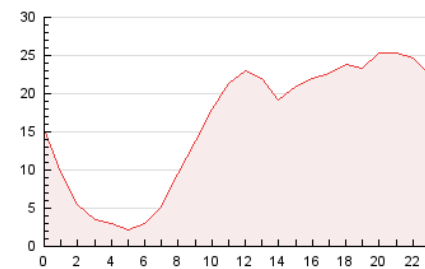

### 3. Per dia del mes (Nacional i Internacional)

Dia	N. únics	Visites	Pàgines	Dia	N. únics	Visites	Pàgines	Dia	N. únics	Visites	Pàgines
1	4.750	5.461	12.655	11	3.940	4.593	12.250	21	4.053	4.707	11.900
2	4.600	5.393	13.461	12	4.007	4.662	12.150	22	4.103	4.814	11.484
3	4.530	5.263	13.413	13	4.276	4.963	12.204	23	5.081	5.899	14.134
4	4.258	4.942	12.413	14	4.065	4.768	12.303	24	4.677	5.445	14.206
5	3.933	4.527	11.622	15	4.193	4.913	12.023	25	4.128	4.811	12.584
6	3.827	4.490	11.638	16	4.427	5.185	13.213	26	3.995	4.674	12.550
7	3.828	4.488	12.048	17	4.022	4.670	11.803	27	4.199	4.843	12.816
8	3.994	4.668	11.589	18	3.961	4.598	12.167	28	3.938	4.600	11.680
9	4.262	4.988	12.845	19	3.878	4.492	12.334	29	4.215	4.903	11.891
10	4.212	4.923	13.468	20	3.913	4.515	11.822	30	4.163	4.861	12.633
								31	3.877	4.472	11.915

4. Gràfiques (Nacional i Internacional)

4.1 Per dia de la setmana (promig)

N. únics / Visites (x 100)

Pàgines (x 100)

4.2 Per franja horària (promig)

Visites (x 1000)

Pàgines (x 1000)

4.3 Per mesos