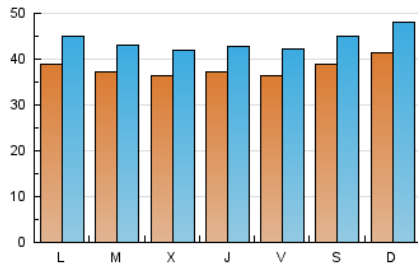

4. Gràfiques (Nacional)

4.1 Per dia de la setmana (promig)

N. únics / Visites (x 100)