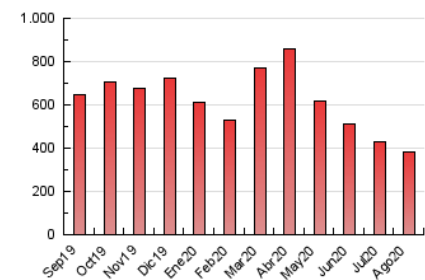

Pàgines (x 1000)