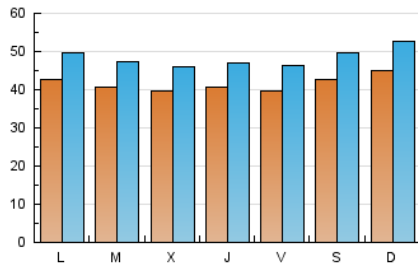

4. Gràfiques (Nacional i Internacional)

4.1 Per dia de la setmana (promig)

N. únics / Visites (x 100)