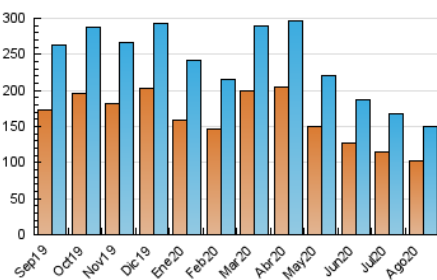

4.3 Per mesos

N. únics / Visites (x 1000)