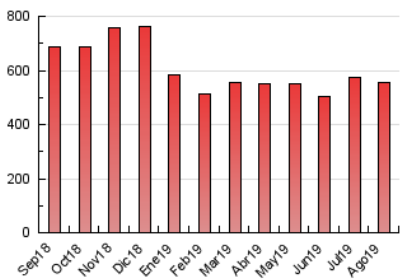

Pàgines (x 1000)