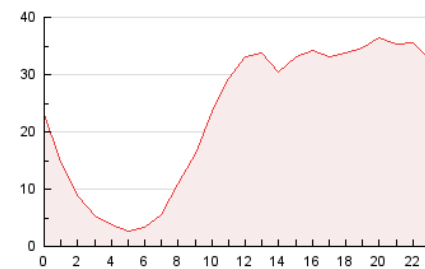

2. Seccions (Nacional)

	PÀGINES	%
HOME	5.828	1.05 %
RESTA	547.236	98.95 %

3. Per dia del mes (Nacional)

Dia	N. únics	Visites	Pàgines	Dia	N. únics	Visites	Pàgines	Dia	N. únics	Visites	Pàgines
1	6.033	6.948	17.499	11	5.938	7.022	17.316	21	5.976	7.070	18.549
2	6.452	7.473	17.850	12	5.854	6.843	17.340	22	6.024	7.163	18.270
3	6.016	6.972	15.757	13	6.133	7.185	18.449	23	5.922	6.999	16.858
4	6.040	7.157	17.364	14	6.154	7.208	18.208	24	6.629	7.806	18.007
5	5.856	6.887	17.828	15	6.097	7.213	17.308	25	6.375	7.645	18.702
6	5.679	6.708	17.149	16	5.928	7.001	17.523	26	6.373	7.508	18.575
7	5.623	6.567	17.354	17	5.924	7.043	16.599	27	6.632	7.876	20.322
8	5.784	6.792	17.048	18	6.410	7.596	18.370	28	6.174	7.290	18.956
9	5.542	6.321	15.640	19	6.596	7.708	18.893	29	6.631	7.803	19.840
10	5.660	6.631	14.786	20	6.434	7.601	19.471	30	6.707	7.871	19.754
								31	6.256	7.459	17.479

4. Gràfiques (Nacional)

4.1 Per dia de la setmana (promig)

N. únics / Visites (x 100)

Pàgines (x 100)

4.2 Per franja horària (promig)

Visites (x 1000)

Pàgines (x 1000)

4.3 Per mesos