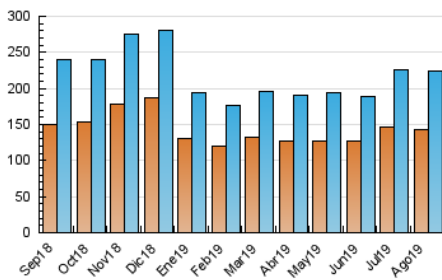

4.3 Per mesos

N. únics / Visites (x 1000)