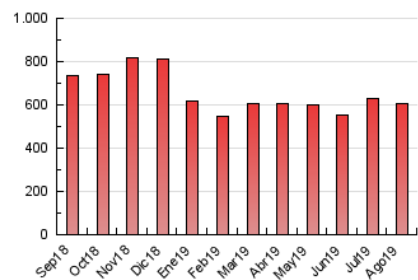

Pàgines (x 1000)