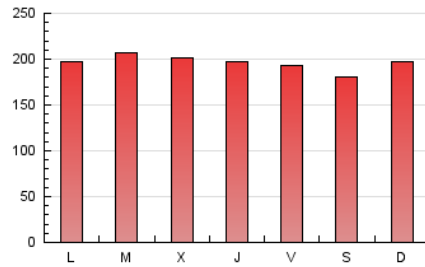

Pàgines (x 100)