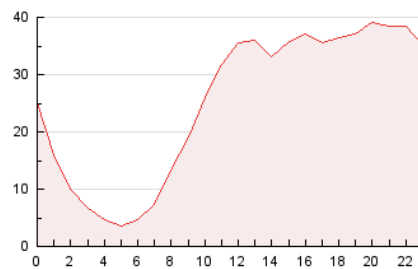

2. Seccions (Nacional i Internacional)

	PÀGINES	%
HOME	6.110	1.01 %
RESTA	599.678	98.99 %

3. Per dia del mes (Nacional i Internacional)

Dia	N. únics	Visites	Pàgines	Dia	N. únics	Visites	Pàgines	Dia	N. únics	Visites	Pàgines
1	6.548	7.679	19.322	11	6.486	7.704	18.921	21	6.557	7.719	20.092
2	7.039	8.143	19.411	12	6.381	7.544	18.959	22	6.496	7.768	19.875
3	6.556	7.596	17.143	13	6.668	7.913	20.422	23	6.444	7.635	18.554
4	6.601	7.853	19.082	14	6.745	7.926	20.127	24	7.082	8.382	19.294
5	6.350	7.544	19.367	15	6.604	7.848	18.848	25	6.929	8.322	20.498
6	6.243	7.362	18.820	16	6.441	7.682	19.248	26	6.904	8.175	20.133
7	6.165	7.229	19.012	17	6.391	7.666	18.115	27	7.215	8.601	22.173
8	6.357	7.505	18.795	18	6.952	8.292	20.178	28	7.091	8.329	21.147
9	6.069	7.038	17.590	19	7.131	8.383	20.477	29	7.241	8.555	21.509
10	6.100	7.297	16.463	20	7.020	8.332	21.299	30	7.290	8.587	21.649
								31	6.774	8.098	19.265

4. Gràfiques (Nacional i Internacional)

4.1 Per dia de la setmana (promig)

N. únics / Visites (x 100)

Pàgines (x 100)

4.2 Per franja horària (promig)

Visites (x 1000)

Pàgines (x 1000)

4.3 Per mesos