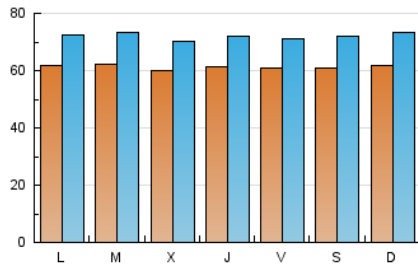

4. Gràfiques (Nacional)

4.1 Per dia de la setmana (promig)

N. únics / Visites (x 100)