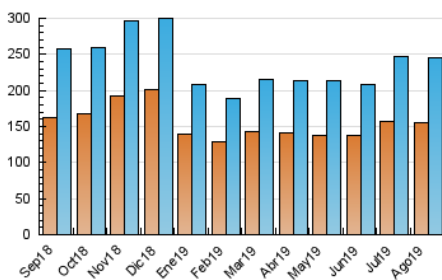

4.3 Per mesos

N. únics / Visites (x 1000)