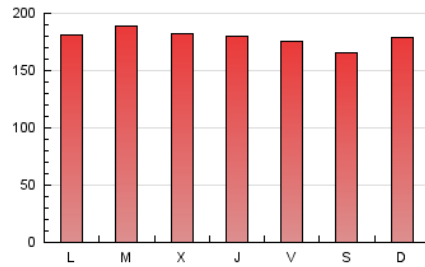

Pàgines (x 100)