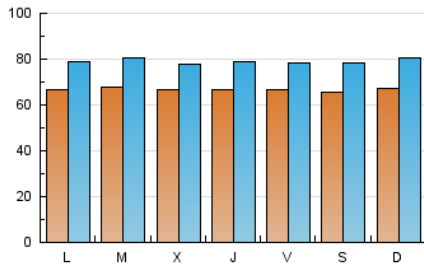

4. Gràfiques (Nacional i Internacional)

4.1 Per dia de la setmana (promig)

N. únics / Visites (x 100)