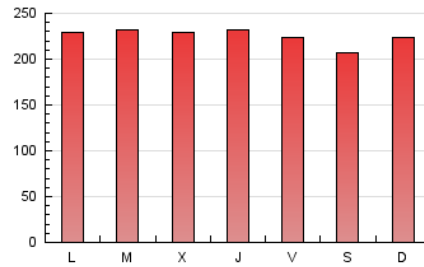

Pàgines (x 100)