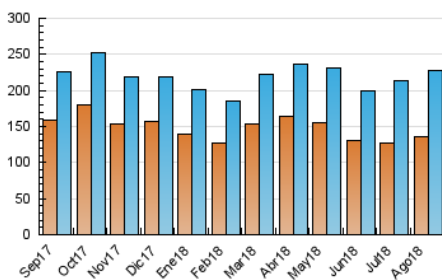

4.3 Per mesos

N. únics / Visites (x 1000)