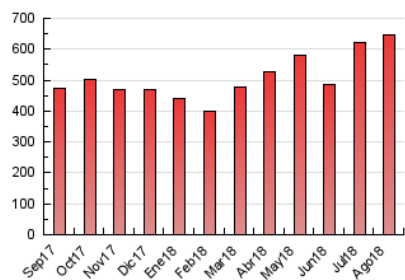

Pàgines (x 1000)