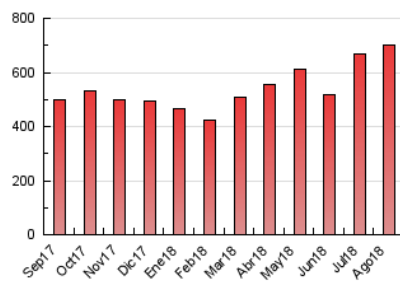

Pàgines (x 1000)