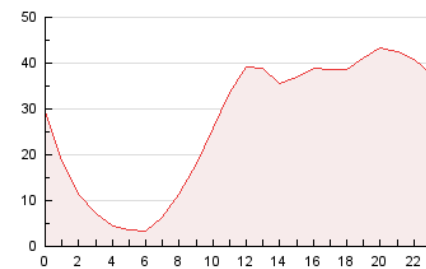

2. Seccions (Nacional)

	PÀGINES	%
HOME	5.356	0.83 %
RESTA	640.368	99.17 %

3. Per dia del mes (Nacional)

Dia	N. únics	Visites	Pàgines	Dia	N. únics	Visites	Pàgines	Dia	N. únics	Visites	Pàgines
1	5.453	6.617	19.353	11	5.508	6.670	17.422	21	6.138	7.479	21.569
2	5.585	6.703	19.978	12	5.932	7.277	19.700	22	6.165	7.655	21.396
3	5.629	6.762	18.650	13	5.984	7.251	20.109	23	6.278	7.676	22.579
4	5.574	6.759	17.859	14	6.039	7.329	20.363	24	6.104	7.555	21.712
5	6.025	7.246	20.054	15	5.847	7.164	20.371	25	6.474	7.972	21.590
6	5.917	7.120	20.580	16	6.117	7.350	21.967	26	6.641	8.171	22.924
7	5.884	7.242	20.506	17	6.516	7.911	21.140	27	6.441	7.746	21.972
8	5.782	7.000	20.392	18	5.958	7.289	19.205	28	6.313	7.617	23.426
9	5.833	7.135	20.339	19	6.218	7.658	20.597	29	6.359	7.726	24.058
10	5.756	6.981	18.787	20	6.187	7.624	22.126	30	6.254	7.580	22.132
								31	6.467	7.880	22.868

4. Gràfiques (Nacional)

4.1 Per dia de la setmana (promig)

N. únics / Visites (x 100)

Pàgines (x 100)

4.2 Per franja horària (promig)

Visites (x 1000)

Pàgines (x 1000)

4.3 Per mesos