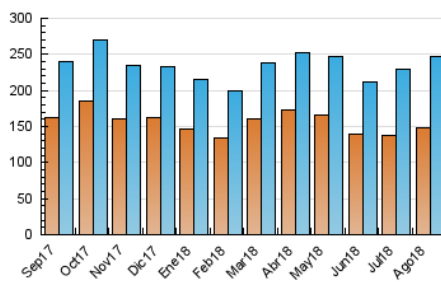

4.3 Per mesos

N. únics / Visites (x 1000)