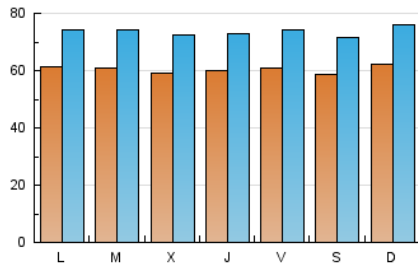

4. Gràfiques (Nacional)

4.1 Per dia de la setmana (promig)

N. únics / Visites (x 100)