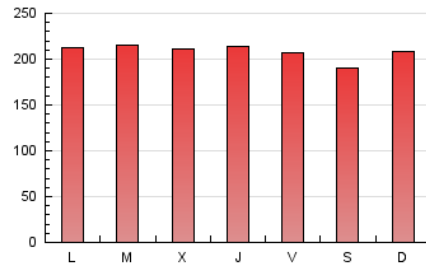

Pàgines (x 100)