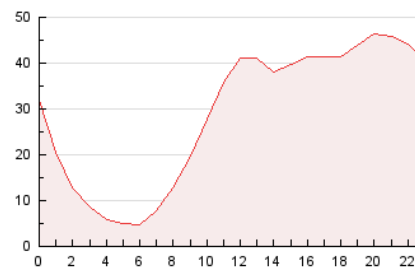

2. Seccions (Nacional i Internacional)

	PÀGINES	%
HOME	5.753	0.82 %
RESTA	693.266	99.18 %

3. Per dia del mes (Nacional i Internacional)

Dia	N. únics	Visites	Pàgines	Dia	N. únics	Visites	Pàgines	Dia	N. únics	Visites	Pàgines
1	5.899	7.170	21.158	11	6.007	7.269	18.752	21	6.674	8.096	23.161
2	6.064	7.282	21.563	12	6.473	7.872	21.005	22	6.668	8.279	23.321
3	6.170	7.394	20.201	13	6.452	7.860	21.857	23	6.731	8.288	24.367
4	6.028	7.327	19.687	14	6.528	7.992	22.127	24	6.622	8.139	23.280
5	6.450	7.798	21.784	15	6.390	7.813	22.282	25	6.939	8.528	23.292
6	6.406	7.716	22.525	16	6.632	7.973	23.801	26	7.096	8.738	24.765
7	6.467	7.891	22.562	17	7.085	8.626	23.062	27	6.907	8.358	23.711
8	6.339	7.665	22.175	18	6.462	7.911	20.895	28	6.736	8.150	24.807
9	6.363	7.767	22.285	19	6.737	8.301	22.105	29	6.846	8.325	25.836
10	6.279	7.601	20.656	20	6.724	8.239	23.744	30	6.706	8.157	23.713
								31	6.962	8.464	24.540

4. Gràfiques (Nacional i Internacional)

4.1 Per dia de la setmana (promig)

N. únics / Visites (x 100)

Pàgines (x 100)

4.2 Per franja horària (promig)

Visites (x 1000)

Pàgines (x 1000)

4.3 Per mesos