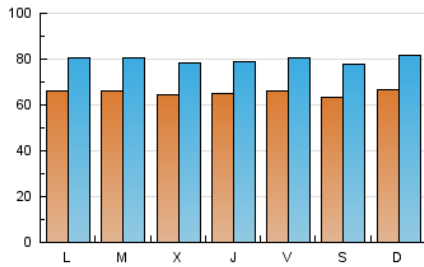

4. Gràfiques (Nacional i Internacional)

4.1 Per dia de la setmana (promig)

N. únics / Visites (x 100)