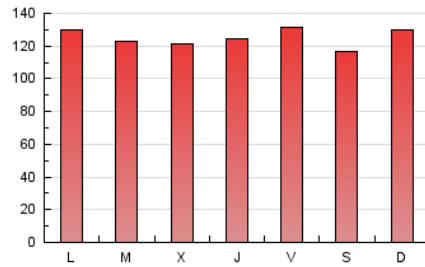

Pàgines (x 100)