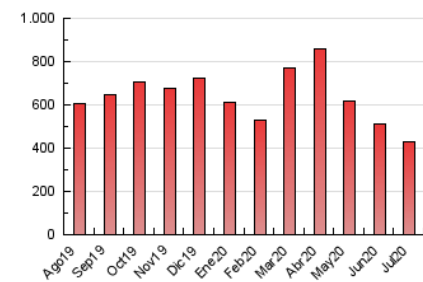

Pàgines (x 1000)