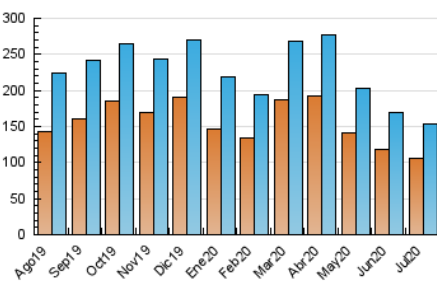

4.3 Per mesos

N. únics / Visites (x 1000)