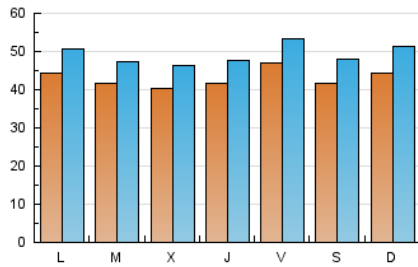

4. Gràfiques (Nacional)

4.1 Per dia de la setmana (promig)

N. únics / Visites (x 100)