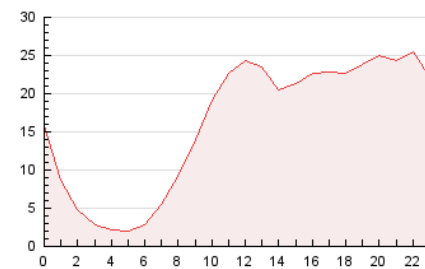

2. Seccions (Nacional)

	PÀGINES	%
HOME	4.233	1.09 %
RESTA	384.217	98.91 %

3. Per dia del mes (Nacional)

Dia	N. únics	Visites	Pàgines	Dia	N. únics	Visites	Pàgines	Dia	N. únics	Visites	Pàgines
1	4.225	4.888	13.210	11	4.685	5.375	12.833	21	4.857	5.455	13.482
2	3.991	4.565	12.391	12	4.573	5.320	13.464	22	4.042	4.640	11.945
3	4.089	4.669	11.996	13	4.019	4.614	12.095	23	4.602	5.188	13.755
4	3.859	4.499	11.420	14	3.738	4.327	11.375	24	4.904	5.510	13.315
5	4.429	5.092	12.713	15	4.286	4.896	12.673	25	4.123	4.706	10.858
6	4.027	4.676	12.309	16	4.164	4.808	12.743	26	4.460	5.128	12.746
7	3.673	4.215	10.942	17	3.896	4.531	12.389	27	4.799	5.474	13.989
8	3.773	4.362	11.391	18	3.991	4.623	11.621	28	4.337	4.941	13.257
9	4.001	4.591	12.021	19	4.315	4.986	13.132	29	3.875	4.429	11.617
10	4.940	5.592	13.676	20	4.906	5.558	13.522	30	4.127	4.686	11.353
								31	5.657	6.344	14.217

4. Gràfiques (Nacional)

4.1 Per dia de la setmana (promig)

N. únics / Visites (x 100)

Pàgines (x 100)

4.2 Per franja horària (promig)

Visites (x 1000)

Pàgines (x 1000)

4.3 Per mesos