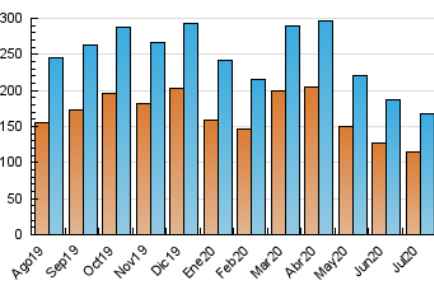

4.3 Per mesos

N. únics / Visites (x 1000)