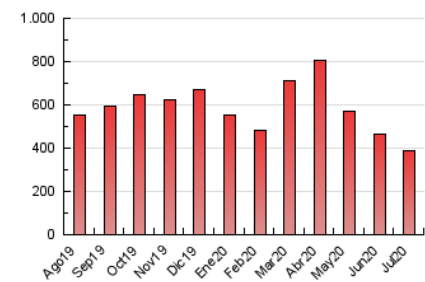

Pàgines (x 1000)