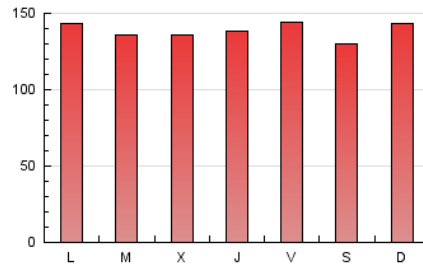

Pàgines (x 100)