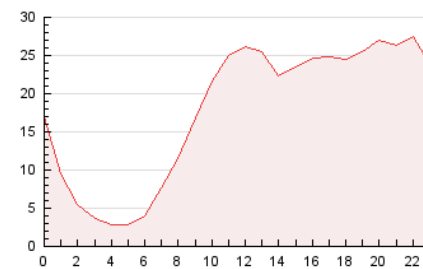

2. Seccions (Nacional i Internacional)

	PÀGINES	%
HOME	4.583	1.07 %
RESTA	425.311	98.93 %

3. Per dia del mes (Nacional i Internacional)

Dia	N. únics	Visites	Pàgines	Dia	N. únics	Visites	Pàgines	Dia	N. únics	Visites	Pàgines
1	4.682	5.471	14.722	11	5.096	5.893	14.142	21	5.296	5.994	14.875
2	4.423	5.111	13.822	12	4.957	5.832	14.695	22	4.472	5.192	13.602
3	4.525	5.199	13.306	13	4.423	5.138	13.631	23	5.013	5.718	15.133
4	4.261	4.993	12.546	14	4.115	4.793	12.714	24	5.318	6.020	14.614
5	4.882	5.658	14.110	15	4.669	5.381	14.150	25	4.532	5.221	12.083
6	4.499	5.273	13.916	16	4.512	5.267	14.016	26	4.835	5.605	14.156
7	4.027	4.678	12.078	17	4.219	4.954	13.692	27	5.206	5.997	15.204
8	4.217	4.919	12.794	18	4.385	5.134	13.201	28	4.708	5.412	14.504
9	4.406	5.106	13.420	19	4.680	5.462	14.406	29	4.228	4.860	12.620
10	5.327	6.076	15.008	20	5.244	6.001	14.710	30	4.562	5.210	12.615
								31	6.036	6.820	15.409

4. Gràfiques (Nacional i Internacional)

4.1 Per dia de la setmana (promig)

N. únics / Visites (x 100)

Pàgines (x 100)

4.2 Per franja horària (promig)

Visites (x 1000)

Pàgines (x 1000)

4.3 Per mesos