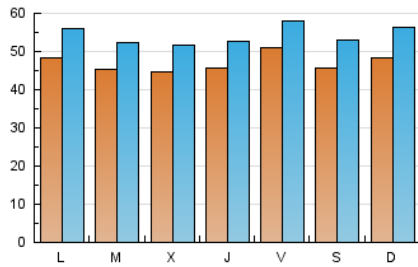

4. Gràfiques (Nacional i Internacional)

4.1 Per dia de la setmana (promig)

N. únics / Visites (x 100)