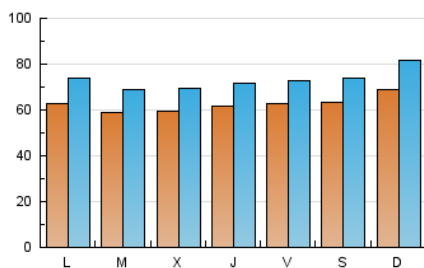

4. Gràfiques (Nacional)

4.1 Per dia de la setmana (promig)

N. únics / Visites (x 100)