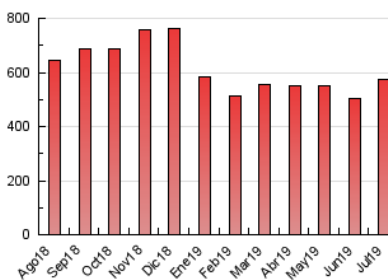

#### 3. Per dia del mes (Nacional)

Dia	N. únics	Visites	Pàgines	Dia	N. únics	Visites	Pàgines	Dia	N. únics	Visites	Pàgines
1	5.479	6.409	17.483	11	6.259	7.153	18.344	21	6.743	7.946	19.420
2	5.072	5.989	16.648	12	5.999	6.960	17.758	22	6.316	7.401	19.770
3	5.058	6.005	17.427	13	5.876	6.947	16.814	23	6.222	7.286	18.874
4	6.508	7.598	20.288	14	6.834	8.074	20.278	24	6.449	7.579	18.552
5	6.381	7.395	18.986	15	6.373	7.387	19.779	25	5.860	6.850	16.760
6	6.284	7.349	17.491	16	5.827	6.859	18.088	26	6.441	7.480	18.532
7	7.511	9.112	22.739	17	6.180	7.292	19.249	27	6.490	7.653	17.262
8	6.709	7.904	20.999	18	6.059	7.079	17.800	28	6.455	7.618	19.316
9	6.165	7.194	19.985	19	6.295	7.208	16.804	29	6.613	7.724	19.257
10	6.123	7.152	18.705	20	6.652	7.660	16.508	30	6.148	7.214	18.513
								31	5.822	6.666	17.097

##### 4.1 Per dia de la setmana (promig)

N. únics / Visites (x 100)

Pàgines (x 100)

##### 4.2 Per franja horària (promig)

Visites (x 1000)

Pàgines (x 1000)

##### 4.3 Per mesos

N. únics / Visites (x 1000)

Pàgines (x 1000)