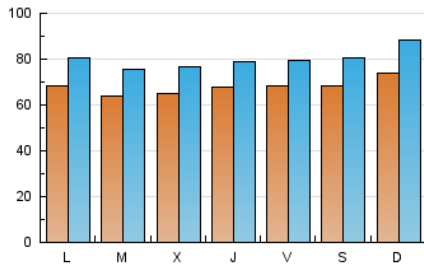

4. Gràfiques (Nacional i Internacional)

4.1 Per dia de la setmana (promig)

N. únics / Visites (x 100)