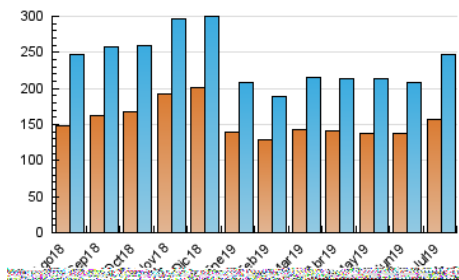

### 3. Per dia del mes (Nacional i Internacional)

Dia	N. únics	Visites	Pàgines	Dia	N. únics	Visites	Pàgines	Dia	N. únics	Visites	Pàgines
1	6.000	7.084	19.312	11	7.037	8.021	20.327	21	7.273	8.644	21.035
2	5.599	6.649	18.140	12	6.652	7.711	19.254	22	6.871	8.140	21.712
3	5.641	6.733	19.316	13	6.272	7.526	18.321	23	6.746	7.939	20.574
4	7.016	8.293	21.993	14	7.348	8.744	22.113	24	7.001	8.284	20.346
5	6.985	8.152	20.787	15	6.921	8.124	21.541	25	6.413	7.488	18.554
6	6.866	8.033	18.994	16	6.259	7.489	19.543	26	6.935	8.108	20.010
7	8.009	9.749	24.377	17	6.692	7.967	20.970	27	6.978	8.262	18.714
8	7.235	8.536	22.451	18	6.596	7.729	19.333	28	7.001	8.264	20.860
9	6.707	7.886	21.452	19	6.775	7.830	18.363	29	7.187	8.445	21.025
10	6.716	7.904	20.338	20	7.148	8.293	18.104	30	6.704	7.915	20.078
								31	6.393	7.320	18.598

##### 4.2 Per franja horària (promig)

Visites (x 1000)

Pàgines (x 1000)

##### 4.3 Per mesos

N. únics / Visites (x 1000)

Pàgines (x 1000)