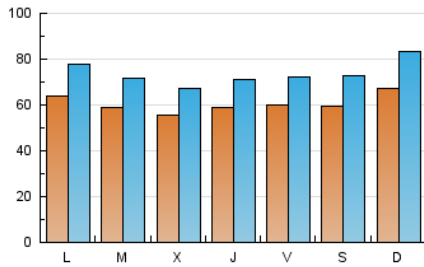

4. Gràfiques (Nacional i Internacional)

4.1 Per dia de la setmana (promig)

N. únics / Visites (x 100)