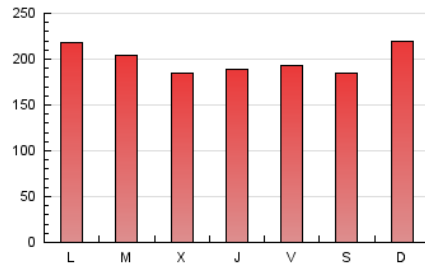

Pàgines (x 100)