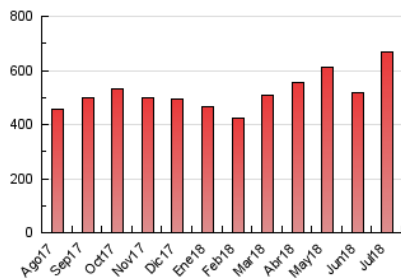

Pàgines (x 1000)