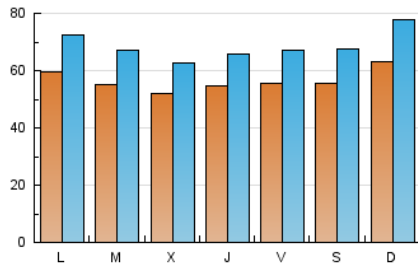

4. Gràfiques (Nacional)

4.1 Per dia de la setmana (promig)

N. únics / Visites (x 100)