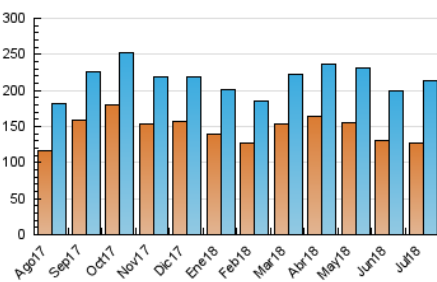

4.3 Per mesos

N. únics / Visites (x 1000)