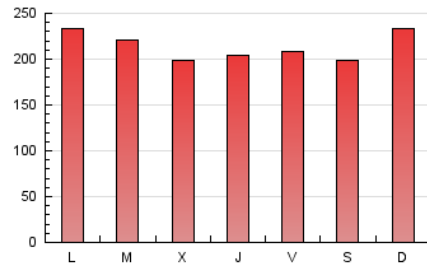

Pàgines (x 100)