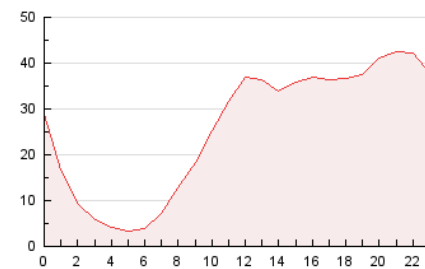

2. Seccions (Nacional)

	PÀGINES	%
HOME	6.720	1.08 %
RESTA	615.019	98.92 %

3. Per dia del mes (Nacional)

Dia	N. únics	Visites	Pàgines	Dia	N. únics	Visites	Pàgines	Dia	N. únics	Visites	Pàgines
1	5.462	6.699	18.689	11	5.558	6.770	21.076	21	5.863	7.199	19.597
2	5.060	6.095	18.362	12	5.586	6.768	19.935	22	6.676	8.261	23.915
3	4.845	5.921	17.610	13	5.659	6.824	20.549	23	6.542	7.972	24.113
4	4.333	5.164	14.380	14	5.317	6.438	16.635	24	5.866	7.187	22.145
5	5.248	6.310	18.380	15	6.133	7.586	20.472	25	5.407	6.534	18.928
6	5.252	6.359	18.418	16	5.862	7.141	20.469	26	5.538	6.727	18.998
7	5.549	6.731	19.422	17	5.586	6.759	20.218	27	5.626	6.846	19.525
8	7.308	9.023	26.134	18	5.444	6.616	19.496	28	5.439	6.589	18.209
9	6.459	7.911	25.411	19	5.455	6.578	18.383	29	5.915	7.223	20.319
10	5.735	6.970	21.897	20	5.630	6.790	19.001	30	5.850	7.185	20.760
								31	5.478	6.608	20.293

4. Gràfiques (Nacional)

4.1 Per dia de la setmana (promig)

N. únics / Visites (x 100)

Pàgines (x 100)

4.2 Per franja horària (promig)

Visites (x 1000)

Pàgines (x 1000)

4.3 Per mesos