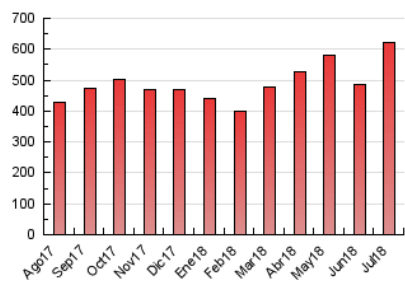

Pàgines (x 1000)