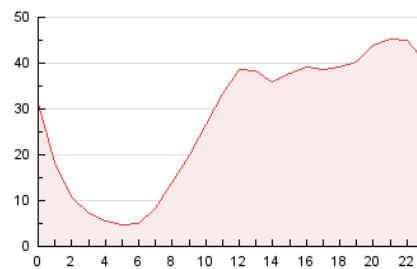

2. Seccions (Nacional i Internacional)

	PÀGINES	%
HOME	7.138	1.07 %
RESTA	660.242	98.93 %

3. Per dia del mes (Nacional i Internacional)

Dia	N. únics	Visites	Pàgines	Dia	N. únics	Visites	Pàgines	Dia	N. únics	Visites	Pàgines
1	5.778	7.077	19.738	11	5.972	7.275	22.754	21	6.275	7.683	21.086
2	5.417	6.543	19.911	12	6.004	7.280	21.466	22	7.070	8.787	25.715
3	5.207	6.359	19.109	13	6.193	7.332	22.172	23	6.994	8.501	25.645
4	4.660	5.542	15.300	14	5.665	6.884	17.869	24	6.228	7.685	23.868
5	5.617	6.769	19.511	15	6.499	8.024	21.633	25	5.850	7.058	20.524
6	5.611	6.792	19.505	16	6.285	7.574	21.973	26	6.001	7.287	20.918
7	6.064	7.365	20.690	17	5.994	7.244	21.833	27	6.104	7.391	21.094
8	8.050	9.879	27.732	18	5.845	7.103	20.818	28	5.880	7.102	19.594
9	6.936	8.495	27.124	19	5.876	7.078	19.850	29	6.328	7.767	21.695
10	6.143	7.493	23.677	20	6.028	7.277	20.478	30	6.398	7.728	22.331
								31	5.937	7.161	21.767

4. Gràfiques (Nacional i Internacional)

4.1 Per dia de la setmana (promig)

N. únics / Visites (x 100)

Pàgines (x 100)

4.2 Per franja horària (promig)

Visites (x 1000)

Pàgines (x 1000)

4.3 Per mesos