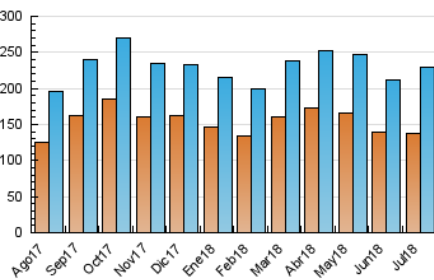

4.3 Per mesos

N. únics / Visites (x 1000)