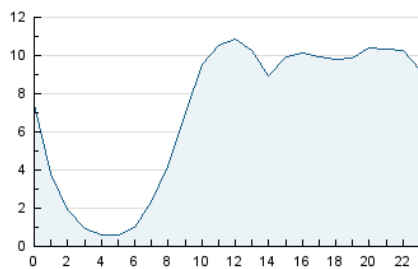

2. Seccions (Nacional)

| | PÀGINES | % |
|--------------|---------|---------|
| HOME | 4.932 | 1.06 % |
| RESTA | 460.218 | 98.94 % |

3. Per dia del mes (Nacional)

| Dia | N. únics | Visites | Pàgines | Dia | N. únics | Visites | Pàgines | Dia | N. únics | Visites | Pàgines |
|-----|----------|---------|---------|-----|----------|---------|---------|-----|----------|---------|---------|
| 1 | 6.341 | 6.972 | 17.617 | 11 | 4.776 | 5.525 | 15.318 | 21 | 5.611 | 6.702 | 18.715 |
| 2 | 4.935 | 5.585 | 15.785 | 12 | 4.434 | 5.106 | 14.226 | 22 | 6.685 | 7.621 | 19.375 |
| 3 | 4.590 | 5.215 | 15.251 | 13 | 3.835 | 4.384 | 12.311 | 23 | 5.869 | 6.697 | 15.901 |
| 4 | 5.191 | 5.919 | 17.219 | 14 | 4.228 | 4.910 | 13.138 | 24 | 5.183 | 6.099 | 14.628 |
| 5 | 5.686 | 6.586 | 17.894 | 15 | 4.629 | 5.284 | 14.761 | 25 | 3.989 | 4.649 | 13.276 |
| 6 | 4.387 | 5.137 | 12.803 | 16 | 4.445 | 5.167 | 15.203 | 26 | 4.058 | 4.646 | 12.467 |
| 7 | 5.102 | 5.852 | 14.544 | 17 | 4.198 | 4.828 | 14.909 | 27 | 3.901 | 4.500 | 10.836 |
| 8 | 5.455 | 6.269 | 17.340 | 18 | 4.610 | 5.220 | 13.862 | 28 | 4.047 | 4.741 | 12.134 |
| 9 | 5.573 | 6.393 | 17.389 | 19 | 6.733 | 8.266 | 28.600 | 29 | 4.544 | 5.238 | 13.817 |
| 10 | 4.778 | 5.466 | 15.187 | 20 | 5.141 | 6.234 | 17.960 | 30 | 4.066 | 4.671 | 12.684 |

4. Gràfiques (Nacional)

4.1 Per dia de la setmana (promig)

N. únics / Visites (x 100)

Pàgines (x 100)

4.2 Per franja horària (promig)

Visites (x 1000)

Pàgines (x 1000)

4.3 Per mesos