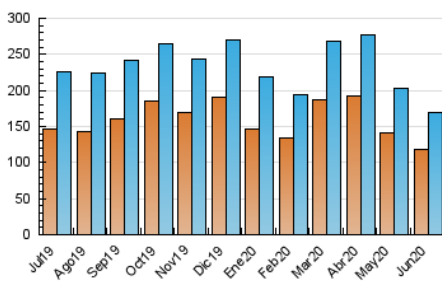

4.3 Per mesos

N. únics / Visites (x 1000)