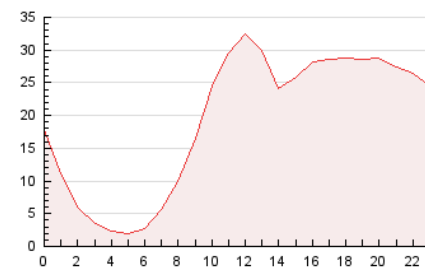

2. Seccions (Nacional)

| | PÀGINES | % |
|--------------|---------|---------|
| HOME | 4.932 | 1.06 % |
| RESTA | 460.218 | 98.94 % |

3. Per dia del mes (Nacional)

| Dia | N. únics | Visites | Pàgines | Dia | N. únics | Visites | Pàgines | Dia | N. únics | Visites | Pàgines |
|-----|----------|---------|---------|-----|----------|---------|---------|-----|----------|---------|---------|
| 1 | 6.341 | 6.972 | 17.617 | 11 | 4.776 | 5.525 | 15.318 | 21 | 5.611 | 6.702 | 18.715 |
| 2 | 4.935 | 5.585 | 15.785 | 12 | 4.434 | 5.106 | 14.226 | 22 | 6.685 | 7.621 | 19.375 |
| 3 | 4.590 | 5.215 | 15.251 | 13 | 3.835 | 4.384 | 12.311 | 23 | 5.869 | 6.697 | 15.901 |
| 4 | 5.191 | 5.919 | 17.219 | 14 | 4.228 | 4.910 | 13.138 | 24 | 5.183 | 6.099 | 14.628 |
| 5 | 5.686 | 6.586 | 17.894 | 15 | 4.629 | 5.284 | 14.761 | 25 | 3.989 | 4.649 | 13.276 |
| 6 | 4.387 | 5.137 | 12.803 | 16 | 4.445 | 5.167 | 15.203 | 26 | 4.058 | 4.646 | 12.467 |
| 7 | 5.102 | 5.852 | 14.544 | 17 | 4.198 | 4.828 | 14.909 | 27 | 3.901 | 4.500 | 10.836 |
| 8 | 5.455 | 6.269 | 17.340 | 18 | 4.610 | 5.220 | 13.862 | 28 | 4.047 | 4.741 | 12.134 |
| 9 | 5.573 | 6.393 | 17.389 | 19 | 6.733 | 8.266 | 28.600 | 29 | 4.544 | 5.238 | 13.817 |
| 10 | 4.778 | 5.466 | 15.187 | 20 | 5.141 | 6.234 | 17.960 | 30 | 4.066 | 4.671 | 12.684 |

4. Gràfiques (Nacional)

4.1 Per dia de la setmana (promig)

N. únics / Visites (x 100)

Pàgines (x 100)

4.2 Per franja horària (promig)

Visites (x 1000)

Pàgines (x 1000)

4.3 Per mesos