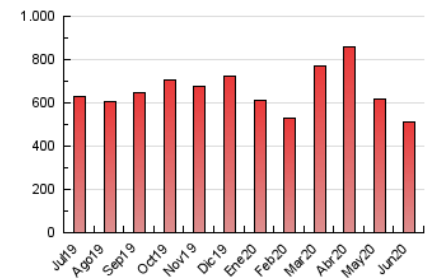

Pàgines (x 1000)