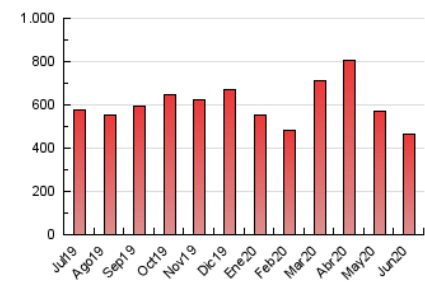

Pàgines (x 1000)