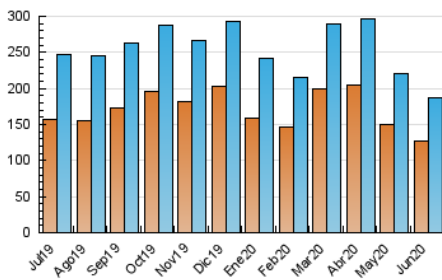

4.3 Per mesos

N. únics / Visites (x 1000)