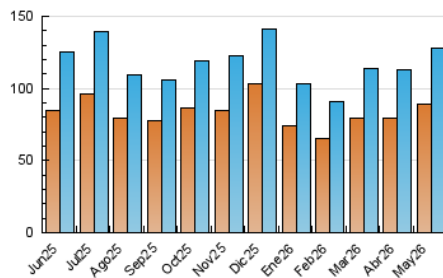

4.3 Per mesos

N. únics / Visites (x 1000)