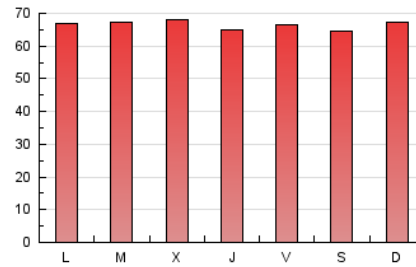

Pàgines (x 100)