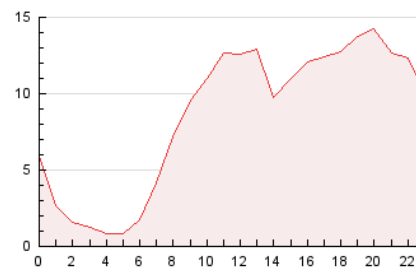

2. Seccions (Nacional i Internacional)

| | PÀGINES | % |
|--------------|---------|---------|
| HOME | 2.151 | 1.05 % |
| RESTA | 203.660 | 98.95 % |

3. Per dia del mes (Nacional i Internacional)

| Dia | N. únics | Visites | Pàgines | Dia | N. únics | Visites | Pàgines | Dia | N. únics | Visites | Pàgines |
|-----|----------|---------|---------|-----|----------|---------|---------|-----|----------|---------|---------|
| 1 | 3.382 | 3.826 | 6.452 | 11 | 3.613 | 4.144 | 6.571 | 21 | 3.476 | 3.989 | 6.611 |
| 2 | 3.188 | 3.714 | 6.340 | 12 | 3.779 | 4.319 | 7.476 | 22 | 3.506 | 4.129 | 6.226 |
| 3 | 3.820 | 4.495 | 7.146 | 13 | 3.486 | 3.989 | 6.737 | 23 | 3.463 | 3.997 | 6.620 |
| 4 | 3.244 | 3.677 | 6.903 | 14 | 3.405 | 4.084 | 6.658 | 24 | 3.415 | 3.990 | 6.832 |
| 5 | 3.219 | 3.685 | 6.726 | 15 | 3.569 | 4.196 | 6.981 | 25 | 3.228 | 3.708 | 6.101 |
| 6 | 3.572 | 4.118 | 6.963 | 16 | 3.181 | 3.675 | 6.242 | 26 | 3.218 | 3.801 | 6.044 |
| 7 | 3.467 | 4.071 | 6.824 | 17 | 3.469 | 4.017 | 6.538 | 27 | 3.166 | 3.597 | 6.287 |
| 8 | 3.929 | 4.390 | 7.150 | 18 | 3.678 | 4.329 | 7.172 | 28 | 3.198 | 3.681 | 5.877 |
| 9 | 3.996 | 4.556 | 7.621 | 19 | 3.532 | 4.040 | 6.635 | 29 | 3.516 | 4.035 | 6.373 |
| 10 | 3.744 | 4.153 | 7.618 | 20 | 3.689 | 4.188 | 7.167 | 30 | 3.015 | 3.525 | 5.455 |
| | | | | | | | | 31 | 3.127 | 3.663 | 5.465 |

4. Gràfiques (Nacional i Internacional)

4.1 Per dia de la setmana (promig)

N. únics / Visites (x 100)

Pàgines (x 100)

4.2 Per franja horària (promig)

Visites_ (x 1000)

Pàgines (x 1000)

4.3 Per mesos