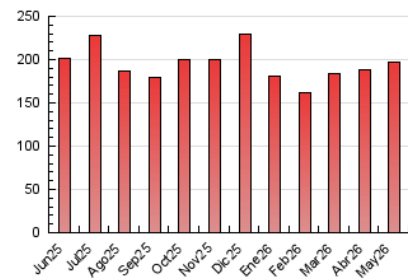

Pàgines (x 1000)