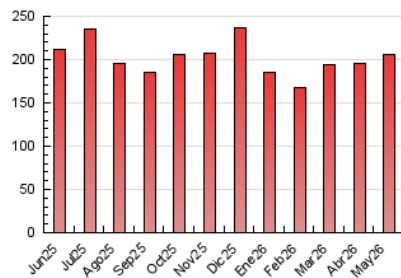

Pàgines (x 1000)