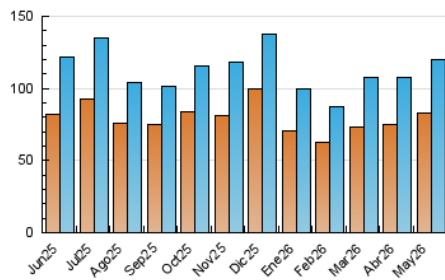

4.3 Per mesos

N. únics / Visites (x 1000)