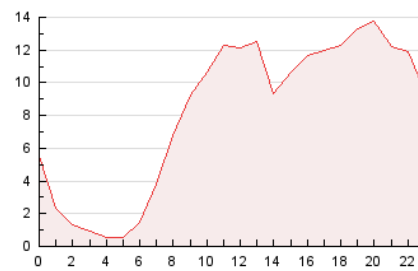

2. Seccions (Nacional)

| | PÀGINES | % |
|--------------|---------|---------|
| HOME | 2.038 | 1.04 % |
| RESTA | 194.730 | 98.96 % |

3. Per dia del mes (Nacional)

| Dia | N. únics | Visites | Pàgines | Dia | N. únics | Visites | Pàgines | Dia | N. únics | Visites | Pàgines |
|-----------|----------|---------|---------|-----------|----------|---------|---------|-----------|----------|---------|---------|
| 1 | 3.012 | 3.413 | 6.020 | 11 | 3.298 | 3.794 | 6.159 | 21 | 3.362 | 3.873 | 6.412 |
| 2 | 2.916 | 3.433 | 6.006 | 12 | 3.162 | 3.700 | 6.712 | 22 | 3.387 | 4.001 | 6.024 |
| 3 | 3.408 | 4.030 | 6.657 | 13 | 3.336 | 3.820 | 6.449 | 23 | 3.341 | 3.864 | 6.433 |
| 4 | 3.024 | 3.457 | 6.631 | 14 | 3.295 | 3.958 | 6.484 | 24 | 3.300 | 3.876 | 6.664 |
| 5 | 3.104 | 3.568 | 6.518 | 15 | 3.455 | 4.058 | 6.779 | 25 | 3.109 | 3.590 | 5.934 |
| 6 | 3.098 | 3.594 | 6.424 | 16 | 3.082 | 3.543 | 6.066 | 26 | 3.117 | 3.700 | 5.827 |
| 7 | 3.108 | 3.688 | 6.407 | 17 | 3.360 | 3.898 | 6.320 | 27 | 3.049 | 3.486 | 6.124 |
| 8 | 3.273 | 3.754 | 6.413 | 18 | 3.568 | 4.219 | 6.942 | 28 | 3.094 | 3.581 | 5.722 |
| 9 | 3.581 | 4.098 | 7.140 | 19 | 3.423 | 3.906 | 6.455 | 29 | 3.436 | 3.927 | 6.251 |
| 10 | 3.427 | 3.831 | 7.208 | 20 | 3.583 | 4.091 | 6.990 | 30 | 2.906 | 3.425 | 5.288 |
| | | | | | | | | 31 | 3.013 | 3.514 | 5.309 |

4. Gràfiques (Nacional)

4.1 Per dia de la setmana (promig)

N. únics / Visites (x 100)

Pàgines (x 100)

4.2 Per franja horària (promig)

Visites_ (x 1000)

Pàgines (x 1000)

4.3 Per mesos