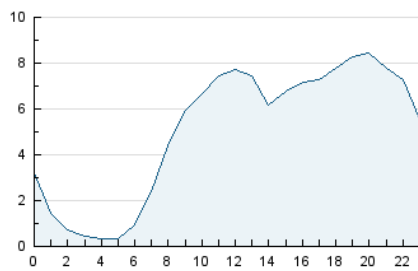

2. Seccions (Nacional)

| | PÀGINES | % |
|--------------|---------|---------|
| HOME | 2.038 | 1.04 % |
| RESTA | 194.730 | 98.96 % |

3. Per dia del mes (Nacional)

| Dia | N. únics | Visites | Pàgines | Dia | N. únics | Visites | Pàgines | Dia | N. únics | Visites | Pàgines |
|-----------|----------|---------|---------|-----------|----------|---------|---------|-----------|----------|---------|---------|
| 1 | 3.012 | 3.413 | 6.020 | 11 | 3.298 | 3.794 | 6.159 | 21 | 3.362 | 3.873 | 6.412 |
| 2 | 2.916 | 3.433 | 6.006 | 12 | 3.162 | 3.700 | 6.712 | 22 | 3.387 | 4.001 | 6.024 |
| 3 | 3.408 | 4.030 | 6.657 | 13 | 3.336 | 3.820 | 6.449 | 23 | 3.341 | 3.864 | 6.433 |
| 4 | 3.024 | 3.457 | 6.631 | 14 | 3.295 | 3.958 | 6.484 | 24 | 3.300 | 3.876 | 6.664 |
| 5 | 3.104 | 3.568 | 6.518 | 15 | 3.455 | 4.058 | 6.779 | 25 | 3.109 | 3.590 | 5.934 |
| 6 | 3.098 | 3.594 | 6.424 | 16 | 3.082 | 3.543 | 6.066 | 26 | 3.117 | 3.700 | 5.827 |
| 7 | 3.108 | 3.688 | 6.407 | 17 | 3.360 | 3.898 | 6.320 | 27 | 3.049 | 3.486 | 6.124 |
| 8 | 3.273 | 3.754 | 6.413 | 18 | 3.568 | 4.219 | 6.942 | 28 | 3.094 | 3.581 | 5.722 |
| 9 | 3.581 | 4.098 | 7.140 | 19 | 3.423 | 3.906 | 6.455 | 29 | 3.436 | 3.927 | 6.251 |
| 10 | 3.427 | 3.831 | 7.208 | 20 | 3.583 | 4.091 | 6.990 | 30 | 2.906 | 3.425 | 5.288 |
| | | | | | | | | 31 | 3.013 | 3.514 | 5.309 |

4. Gràfiques (Nacional)

4.1 Per dia de la setmana (promig)

N. únics / Visites (x 100)

Pàgines (x 100)

4.2 Per franja horària (promig)

Visites_ (x 1000)

Pàgines (x 1000)

4.3 Per mesos