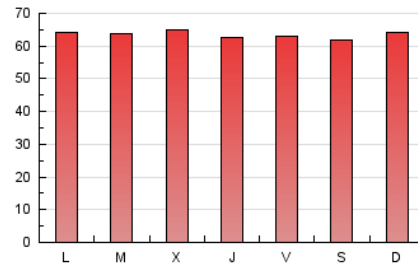

Pàgines (x 100)