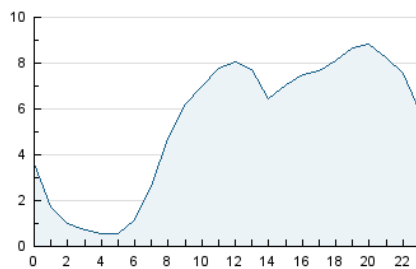

2. Seccions (Nacional i Internacional)

| | PÀGINES | % |
|--------------|---------|---------|
| HOME | 2.151 | 1.05 % |
| RESTA | 203.660 | 98.95 % |

3. Per dia del mes (Nacional i Internacional)

| Dia | N. únics | Visites | Pàgines | Dia | N. únics | Visites | Pàgines | Dia | N. únics | Visites | Pàgines |
|-----|----------|---------|---------|-----|----------|---------|---------|-----|----------|---------|---------|
| 1 | 3.382 | 3.826 | 6.452 | 11 | 3.613 | 4.144 | 6.571 | 21 | 3.476 | 3.989 | 6.611 |
| 2 | 3.188 | 3.714 | 6.340 | 12 | 3.779 | 4.319 | 7.476 | 22 | 3.506 | 4.129 | 6.226 |
| 3 | 3.820 | 4.495 | 7.146 | 13 | 3.486 | 3.989 | 6.737 | 23 | 3.463 | 3.997 | 6.620 |
| 4 | 3.244 | 3.677 | 6.903 | 14 | 3.405 | 4.084 | 6.658 | 24 | 3.415 | 3.990 | 6.832 |
| 5 | 3.219 | 3.685 | 6.726 | 15 | 3.569 | 4.196 | 6.981 | 25 | 3.228 | 3.708 | 6.101 |
| 6 | 3.572 | 4.118 | 6.963 | 16 | 3.181 | 3.675 | 6.242 | 26 | 3.218 | 3.801 | 6.044 |
| 7 | 3.467 | 4.071 | 6.824 | 17 | 3.469 | 4.017 | 6.538 | 27 | 3.166 | 3.597 | 6.287 |
| 8 | 3.929 | 4.390 | 7.150 | 18 | 3.678 | 4.329 | 7.172 | 28 | 3.198 | 3.681 | 5.877 |
| 9 | 3.996 | 4.556 | 7.621 | 19 | 3.532 | 4.040 | 6.635 | 29 | 3.516 | 4.035 | 6.373 |
| 10 | 3.744 | 4.153 | 7.618 | 20 | 3.689 | 4.188 | 7.167 | 30 | 3.015 | 3.525 | 5.455 |
| | | | | | | | | 31 | 3.127 | 3.663 | 5.465 |

4. Gràfiques (Nacional i Internacional)

4.1 Per dia de la setmana (promig)

N. únics / Visites (x 100)

Pàgines (x 100)

4.2 Per franja horària (promig)

Visites_ (x 1000)

Pàgines (x 1000)

4.3 Per mesos