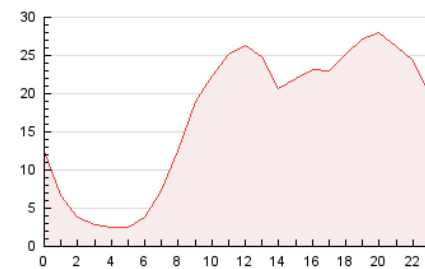

2. Seccions (Nacional i Internacional)

	PÀGINES	%
HOME	6.999	1.70 %
RESTA	404.628	98.30 %

3. Per dia del mes (Nacional i Internacional)

Dia	N. únics	Visites	Pàgines	Dia	N. únics	Visites	Pàgines	Dia	N. únics	Visites	Pàgines
1	5.323	6.043	15.257	11	4.515	5.132	13.470	21	4.644	5.245	12.146
2	5.273	6.041	13.614	12	4.277	4.855	12.481	22	3.916	4.513	10.476
3	4.486	5.090	13.334	13	4.262	4.789	12.708	23	4.224	4.904	11.647
4	5.373	6.003	14.468	14	4.269	4.840	12.368	24	4.536	5.142	12.721
5	4.271	4.815	12.336	15	4.105	4.755	11.472	25	4.231	4.823	12.811
6	4.253	4.919	12.940	16	4.548	5.218	13.309	26	4.462	5.039	13.340
7	4.605	5.271	13.301	17	4.365	4.955	13.028	27	4.208	4.760	11.935
8	4.265	4.981	11.011	18	4.289	4.847	12.247	28	4.749	5.500	15.170
9	4.405	5.113	12.257	19	5.031	5.692	14.382	29	4.588	5.340	14.840
10	4.906	5.537	13.814	20	4.488	5.134	13.216	30	5.450	6.513	17.582
								31	5.455	6.509	17.946

4. Gràfiques (Nacional i Internacional)

4.1 Per dia de la setmana (promig)

N. únics / Visites (x 100)

Pàgines (x 100)

4.2 Per franja horària (promig)

Visites (x 1000)

Pàgines (x 1000)

4.3 Per mesos