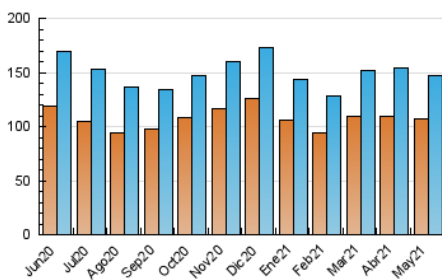

4.3 Per mesos

N. únics / Visites (x 1000)