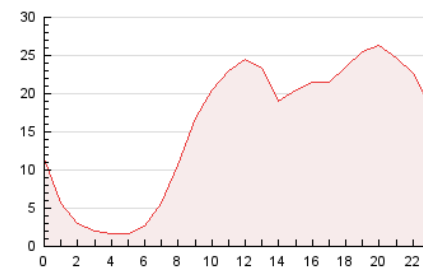

2. Seccions (Nacional)

	PÀGINES	%
HOME	6.412	1.70 %
RESTA	370.052	98.30 %

3. Per dia del mes (Nacional)

Dia	N. únics	Visites	Pàgines	Dia	N. únics	Visites	Pàgines	Dia	N. únics	Visites	Pàgines
1	4.912	5.545	13.320	11	4.094	4.655	12.368	21	4.211	4.748	11.036
2	4.854	5.552	12.234	12	3.887	4.408	11.551	22	3.477	4.008	9.440
3	4.064	4.598	12.147	13	3.893	4.377	11.714	23	3.784	4.399	10.625
4	4.942	5.489	13.471	14	3.854	4.370	11.488	24	4.136	4.689	11.863
5	3.868	4.363	11.340	15	3.649	4.238	10.509	25	3.849	4.374	11.917
6	3.838	4.411	11.575	16	4.088	4.700	12.106	26	3.985	4.495	12.095
7	4.174	4.751	11.855	17	3.931	4.457	12.122	27	3.810	4.308	10.823
8	3.794	4.425	9.843	18	3.890	4.391	11.232	28	4.269	4.938	13.908
9	3.967	4.627	11.216	19	4.659	5.238	13.195	29	4.153	4.840	13.717
10	4.464	5.028	12.614	20	4.133	4.709	12.110	30	5.000	5.989	16.388
								31	4.967	5.943	16.642

4. Gràfiques (Nacional)

4.1 Per dia de la setmana (promig)

N. únics / Visites (x 100)

Pàgines (x 100)

4.2 Per franja horària (promig)

Visites (x 1000)

Pàgines (x 1000)

4.3 Per mesos