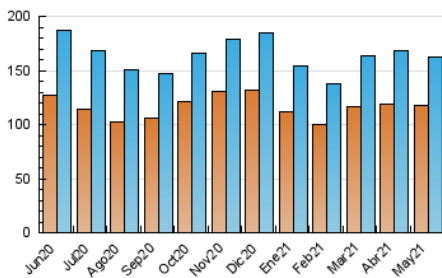

4.3 Per mesos

N. únics / Visites (x 1000)