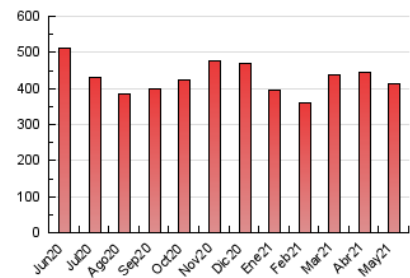

Pàgines (x 1000)