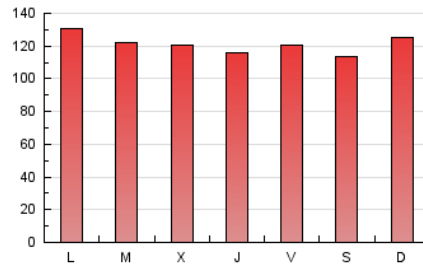

Pàgines (x 100)