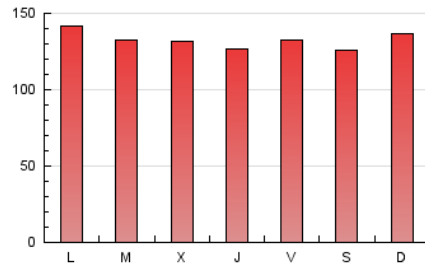

Pàgines (x 100)