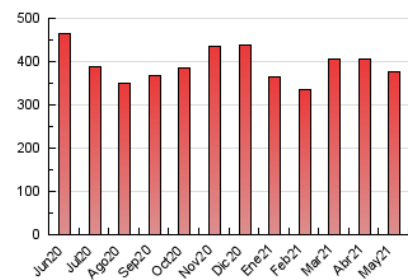

Pàgines (x 1000)