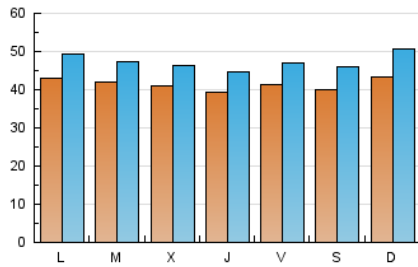

4. Gràfiques (Nacional)

4.1 Per dia de la setmana (promig)

N. únics / Visites (x 100)