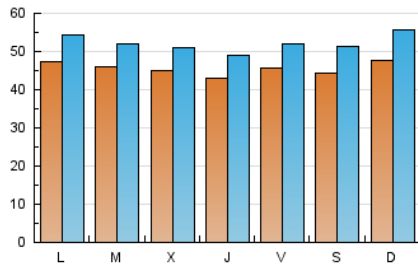

4. Gràfiques (Nacional i Internacional)

4.1 Per dia de la setmana (promig)

N. únics / Visites (x 100)