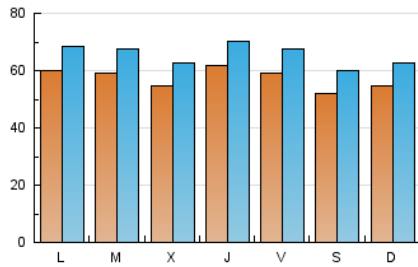

4. Gràfiques (Nacional)

4.1 Per dia de la setmana (promig)

N. únics / Visites (x 100)