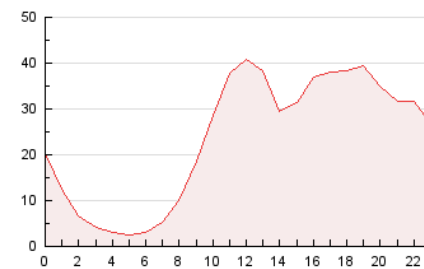

2. Seccions (Nacional)

	PÀGINES	%
HOME	6.709	1.18 %
RESTA	564.207	98.82 %

3. Per dia del mes (Nacional)

Dia	N. únics	Visites	Pàgines	Dia	N. únics	Visites	Pàgines	Dia	N. únics	Visites	Pàgines
1	6.619	7.605	21.129	11	6.499	7.392	20.515	21	5.293	6.094	16.872
2	5.735	6.579	17.683	12	6.206	7.136	19.996	22	5.076	5.838	15.792
3	6.309	7.254	19.950	13	5.733	6.600	19.130	23	4.436	5.088	13.647
4	6.232	7.090	20.002	14	6.701	7.632	22.128	24	4.804	5.546	15.522
5	6.069	7.006	20.034	15	5.919	6.736	18.702	25	5.426	6.180	18.257
6	6.068	6.987	20.777	16	5.428	6.367	18.452	26	5.944	6.709	18.935
7	8.009	8.986	23.594	17	5.319	6.126	17.991	27	4.990	5.680	17.351
8	7.240	8.186	22.114	18	5.833	6.719	19.602	28	4.712	5.373	17.091
9	6.495	7.364	20.719	19	5.385	6.163	16.689	29	4.751	5.423	14.431
10	6.560	7.554	21.798	20	5.159	5.823	16.279	30	3.969	4.585	12.685
								31	4.274	4.918	13.049

4. Gràfiques (Nacional)

4.1 Per dia de la setmana (promig)

N. únics / Visites (x 100)

Pàgines (x 100)

4.2 Per franja horària (promig)

Visites (x 1000)

Pàgines (x 1000)

4.3 Per mesos