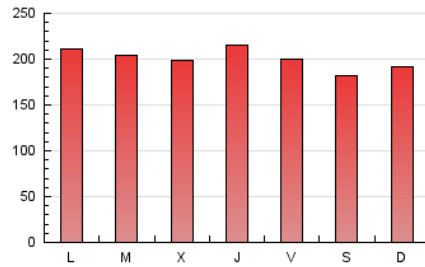

Pàgines (x 100)