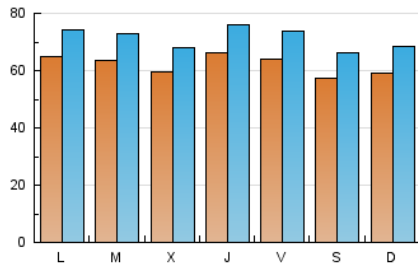

4. Gràfiques (Nacional i Internacional)

4.1 Per dia de la setmana (promig)

N. únics / Visites (x 100)