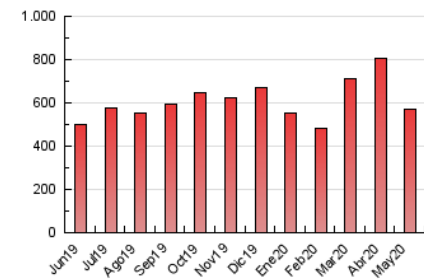

Pàgines (x 1000)