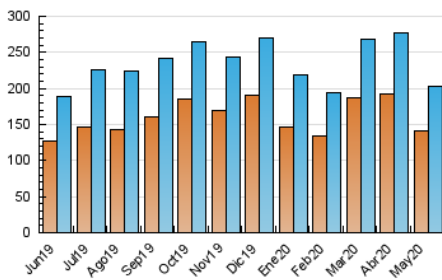

4.3 Per mesos

N. únics / Visites (x 1000)