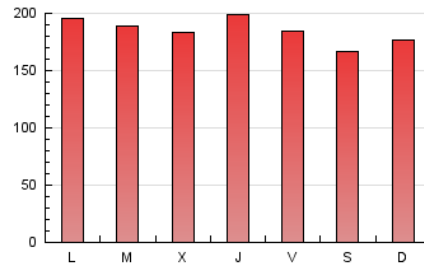

Pàgines (x 100)