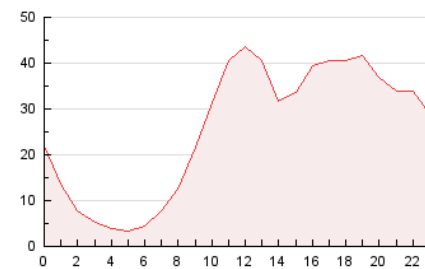

2. Seccions (Nacional i Internacional)

	PÀGINES	%
HOME	6.982	1.13 %
RESTA	612.316	98.87 %

3. Per dia del mes (Nacional i Internacional)

Dia	N. únics	Visites	Pàgines	Dia	N. únics	Visites	Pàgines	Dia	N. únics	Visites	Pàgines
1	7.175	8.264	22.722	11	6.961	7.998	22.075	21	5.739	6.645	18.322
2	6.359	7.324	19.897	12	6.637	7.694	21.638	22	5.497	6.360	17.490
3	6.784	7.843	21.542	13	6.251	7.193	20.829	23	4.892	5.667	15.033
4	6.742	7.736	21.699	14	7.192	8.244	23.775	24	5.242	6.107	16.979
5	6.554	7.604	21.600	15	6.474	7.415	20.585	25	5.865	6.732	19.741
6	6.523	7.573	22.184	16	5.910	6.957	19.917	26	6.407	7.221	20.293
7	8.499	9.591	25.633	17	5.782	6.702	19.446	27	5.369	6.140	18.612
8	7.723	8.801	23.821	18	6.322	7.289	20.985	28	5.100	5.861	18.355
9	7.037	8.003	22.118	19	5.813	6.707	18.162	29	5.170	5.945	15.621
10	7.050	8.173	23.414	20	5.591	6.353	17.795	30	4.378	5.107	14.340
								31	4.707	5.481	14.675

4. Gràfiques (Nacional i Internacional)

4.1 Per dia de la setmana (promig)

N. únics / Visites (x 100)

Pàgines (x 100)

4.2 Per franja horària (promig)

Visites (x 1000)

Pàgines (x 1000)

4.3 Per mesos