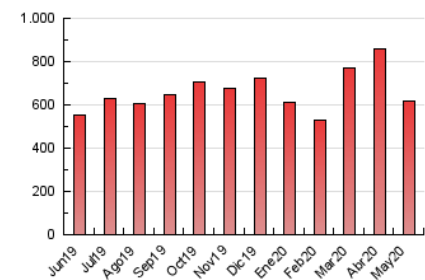

Pàgines (x 1000)