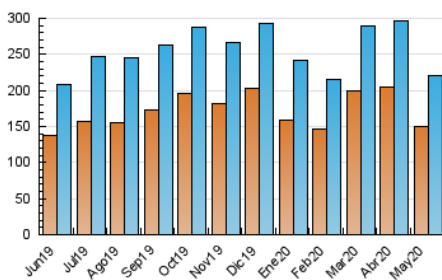

4.3 Per mesos

N. únics / Visites (x 1000)